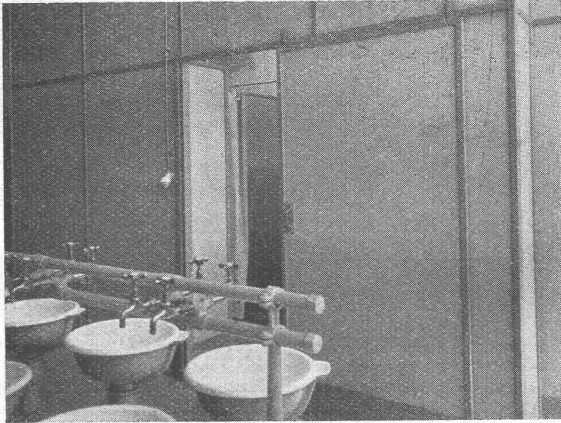

Trennwände aus ebenen Eternitplatten in Wasch- u. Duschenräumen

Eternitplatten sind steinfest, nässeabweisend und in den Stärken von 4 bis 20 mm erhältlich

Eternit A. G. Niederurnen · Telephon 41.555

VENTILATIONSKLAPPEN RF 7