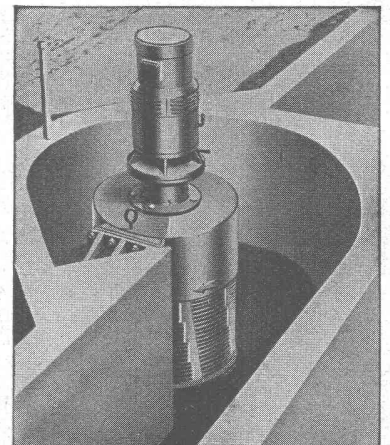

VERTRIEB FÜR DIE SCHWEIZ:

PISTA S. A.
GENÈVE - JONCTION

TEL. 5 63 93 - 94