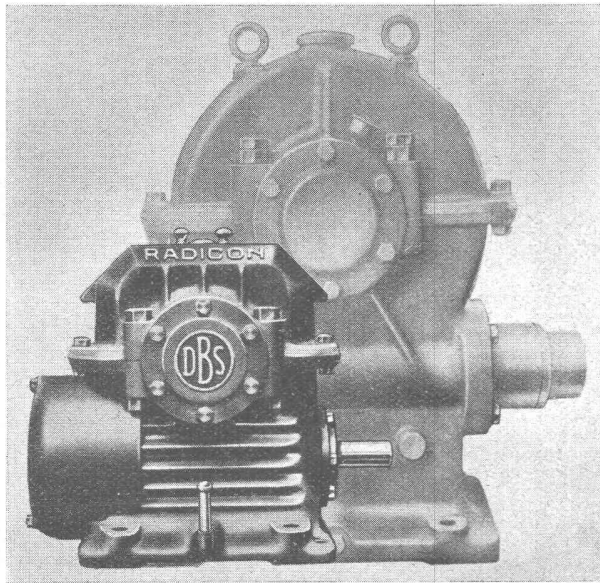

Zürich-Altstetten

Telephon 25 53 43

Verwenden Sie

**DAVID BROWN RADICON SCHNECKENGETRIEBE**

Sonderkühlung, Öelumlaufschmierung für Getriebe und Lager, patent. Schnecken Zahnform, hohe Leistung und Wirkungsgrad bei kleinsten Abmessungen, niedrigerer Preis als für gewöhnliche Schneckengetriebe gleicher Leistung, zuverlässig, geräuschlos.