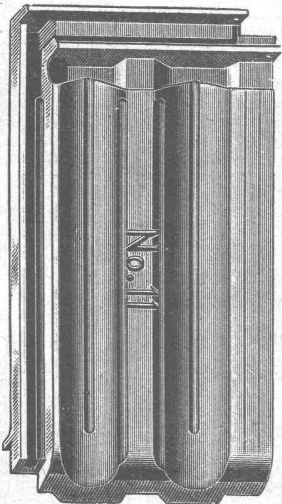

GC 5110

Auto - Einstellhalle

**Stahlhochbau
Geillinger & Co.
Winterthur**

SIEGWART-GLAS
Schweiz. Glasindustrie
Siegwart & Co. A.-G.

Küssnacht

am Rigi

SIEGWART

Telephon (041) 81 13 33