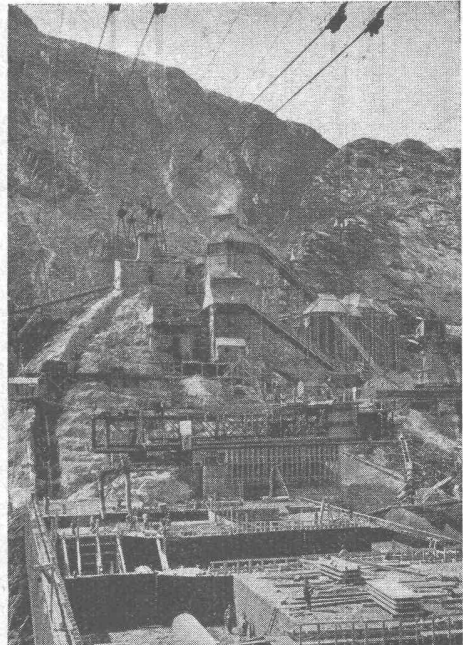

BÜLACH-ZÜRICH
TELEPHON (051) 961143

B.F. Goodrich

Gummi-Transportbänder

Im Dienste der Materialbeförderung für den Bau der
Staumauer **Räterichsboden (Grimsel)** 1767 m ü. M.

Dimensionen der Staumauer:
Kubatur 280,000 m³, Höhe 90 m, Länge 440 m
Kronenbreite 3 m, Basisbreite 80 m