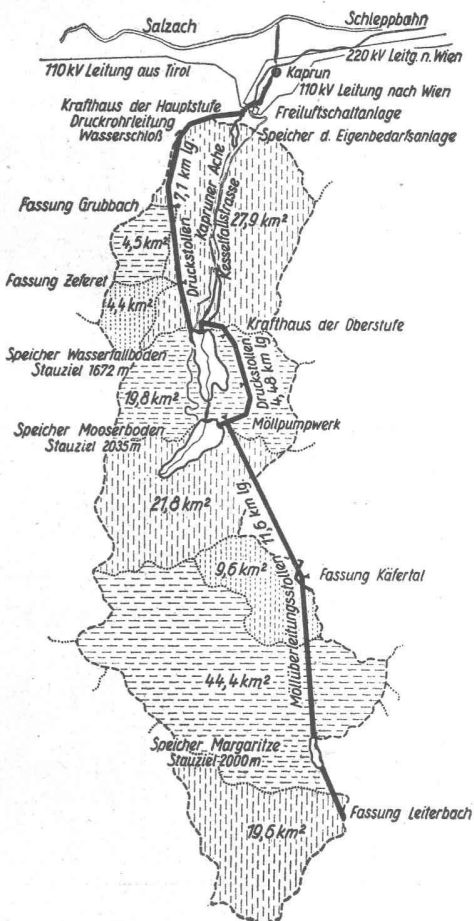

Lageplan der gesamten Werkgruppe

FRIOPLAST Luftporenbeton

Grossanwendung für die Tauernkraftwerke
Glockner-Kaprun

Margaritzensperre	ca. 29 000 m³
Möllsperre	ca. 30 000 m³
Drossensperre (im Bau)	ca. 350 000 m³
Mooserbodensperre (im Bau)	ca. 650 000 m³

Kaspar Winkler & Co. Zürich 48

Fabrik für chemische Baustoffe