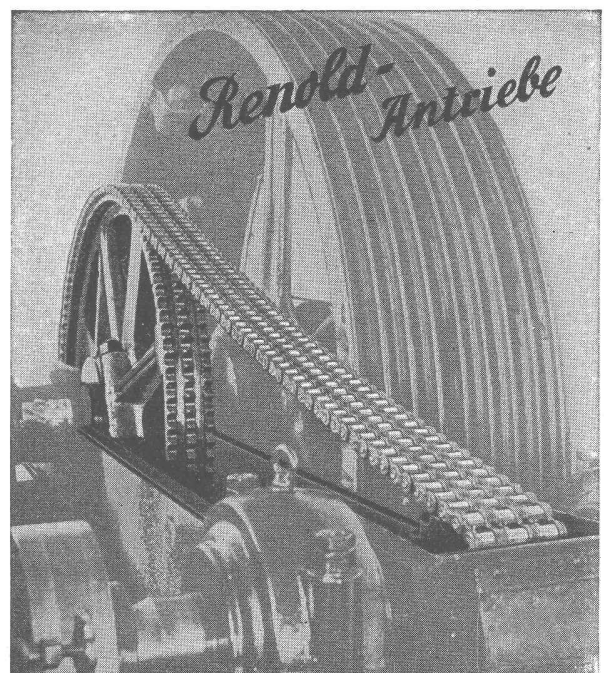

RENOLD-ANTRIEBE

komplett, normalisiert

für längste Lebensdauer
 störungsfreien Betrieb
 ruhigen Lauf

kurze Achsdistanzen
 kleinste Breiten
 hoher Wirkungsgrad

Ab Lager:

W. EMIL KUNZ ★ ZÜRICH 27

Gotthardstrasse 21 - Telephon (051) 25 29 10