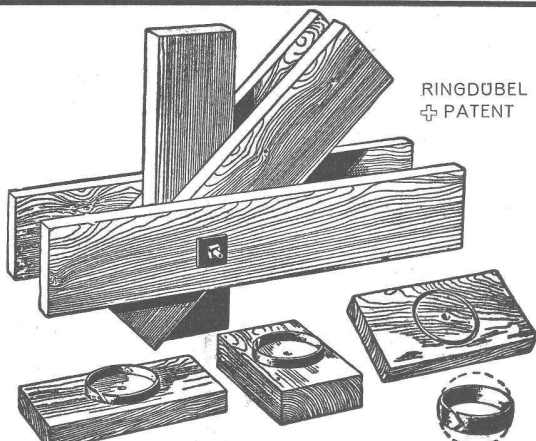

AUTOFRIGOR AG. ZÜRICH

Schaffhauserstrasse 473 Telephone (051) 48 15 55

**Stahl-Türen
Stahl-Tore
Stahl-Fenster**

**GEBR. TUCHSCHMID AG.
FRAUENFELD**

FRAUENFELD TEL. (054) 724 71
ZÜRICH TEL. (051) 2323 01

SCHWEIZERISCHE WAGONS- UND AUFZÜGEFABRIK A.G. SCHLIEREN-ZÜRICH

*Schlieren
Aufzüge*

RINGDÜBEL
+ PATENT

Knotenpunktverbindung für hölzerne Tragwerke

R. RIGLING & CO.
Holzkonstruktionen

**Hallen
Fabrikbauten
Treppenbau**

Zürich - Oerlikon

Leutschenbachstr. 44

Telephon (051) 46 82 25