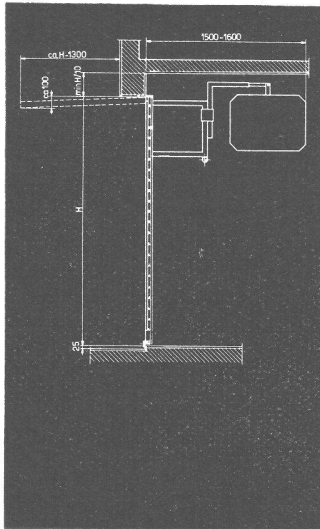

Tössbrücke Wila

Kully Glasdächer seit 1898

KULLY

A.Kully A.G. Glasdachwerke Olten

Tel. (062) 539 01/02

GC Kipptor das geräuschlose Garagetor

Geilinger & Co. Winterthur

Karbolinenum- und Leinöl-Anstriche verursachen oft Trockenfäule!