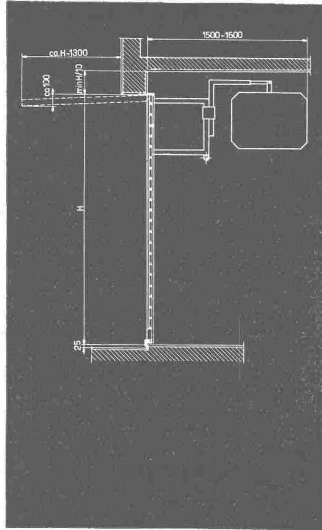

GC Kipptor das geräuschlose Garagetor

Geilinger & Co. Winterthur

Warnung

Über die Brennstoff-Ersparnisse bei Deckenheizungen werden oftmals phantastische Zahlen herumgeboten. Die Praxis hat jedoch *in vielen Fällen* bewiesen, dass sogar die theoretisch errechneten Zahlen über Brennstoff-Ersparnisse der Wirklichkeit nicht standhalten. Schon oft stellte es sich heraus, dass die Deckenheizung *mehr* Betriebskosten verursacht als eine Zentralheizung mit Radiatoren. Sicher und unbestritten aber ist, dass eine gute Deckenheizung in der Erstellung mindestens 20% mehr kostet und dass nicht alle Systeme sich rasch wechselnden Aussen-Temperaturen anzupassen vermögen, dagegen — bei zu hohen Deckentemperaturen! — sehr oft Unbehagen erzeugen. Da eine Zentralheizung nicht wie ein Damenhut ausgewechselt werden kann, so ist Vorsicht vor leichtfertigen Behauptungen geboten. Eine Deckenheizung sollte nur einer Firma zur Ausführung übergeben werden, die die Wahrheit ihrer Behauptungen zu garantieren vermag.

In den meisten Fällen zeigt es sich, dass die Radiatoren-Heizung allen andern überlegen ist: sie passt sich der wechselnden Temperatur rasch an, ist sparsam und gesund: der Kopf bleibt kühl, die Füsse haben warm!

IDEAL-Standard

IDEAL STANDARD AG, DULLIKEN

Schützt euer Holz in jedem Fall
mit ARBEZOL gegen Wurmbefall!

ARBEZOL

A. BENZ & CIE Holzkonservierung Zürich 2/38 Renggerstrasse 56 Telephon (051) 45 15 18