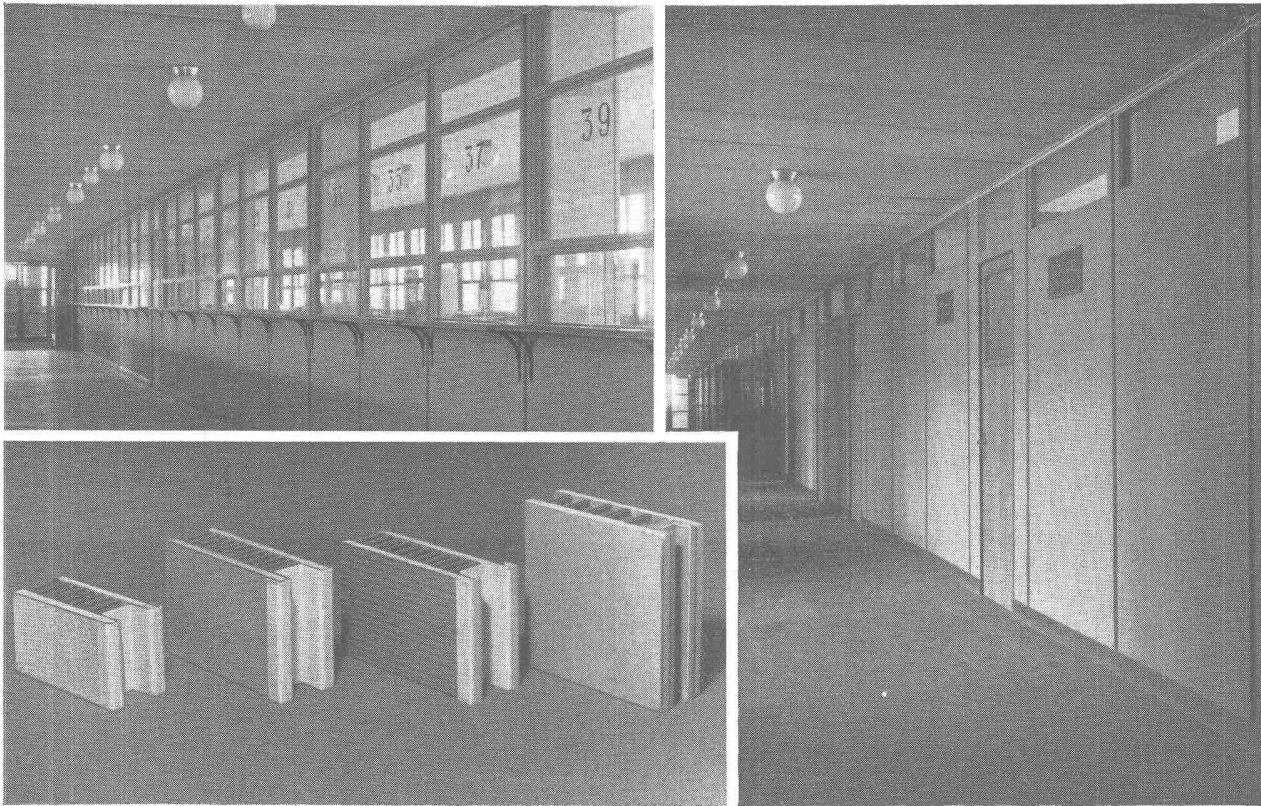

SPITZENLEISTUNG bezüglich Schall- und Temperatur-Isolierung und Feuerfestigkeit.

SPITZENLEISTUNG bezüglich Mindestgewicht.

SPITZENLEISTUNG bezüglich Setzen und Versetzen der Wände (inbegriffen Türen und Fenster aller Art). Decken, Böden und Mauerwände werden nirgends beschädigt oder geöffnet. Diese versetzbaren Zwischenwände benötigen keine besonderen Vorbereitungen bei der Erstellung des Objektes. Der Bau kann bis zum letzten Anstrich fertig erstellt werden. Darauf erfolgt das Setzen der Zwischenwände mit der gewünschten Oberflächenbehandlung, und die Räumlichkeiten sind bezugsbereit. Die Dicke der Elemente beträgt 50 mm und ermöglicht deshalb Doppelverglasung. Die elektrischen Leitungsröhren sind eingebaut. Auf allen Zwischenwänden wird eine Garantie von 10 Jahren gewährt.