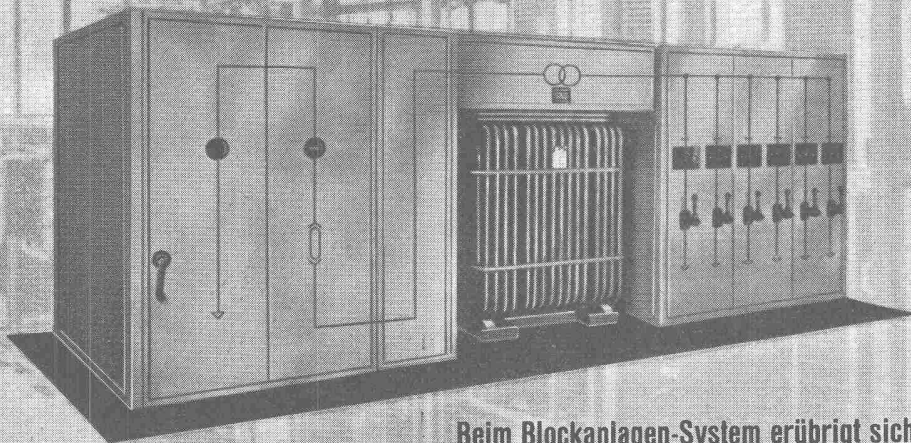

HS/NS Blockanlage für Innenraum

Die raumsparende Transformator-, Schalt- und Verteilstation

Beim Blockanlagen-System erübrigt sich das Erstellen eines separaten Raumes oder speziellen Gebäudes, welche bei Anlagen in offener Bauart erforderlich sind. Die Raumeinsparung kann bis $\frac{2}{3}$ betragen.

4489

S&S

Sprecher & Schuh AG. Aarau