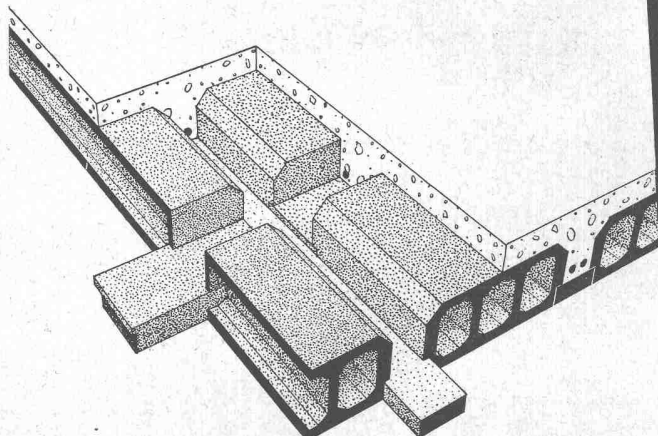

AUOFRIGOR AG ZÜRICH

Schaffhauserstraße 473

Telephon (051) 48 15 55

Die fugensichere Korkisolierdecke

mit Deckensteinen Marke Baukorkat
Hervorragend geeignet als oberste Betondecke
unter Steildach und als Flachdach