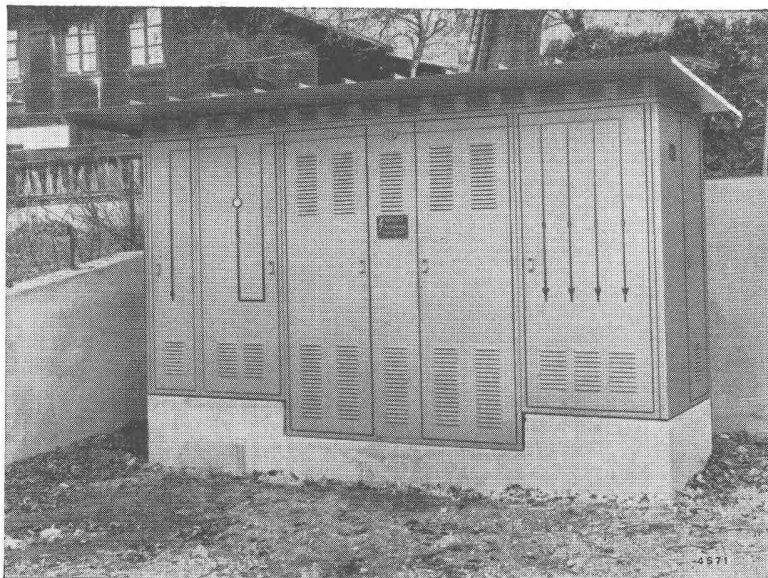

ELECTROLUX AG. ZÜRICH

Abteilung Kühlschränke: Badenerstr. 587, Tel. (051) 52 22 00

Ein Sprecher & Schuh Erzeugnis:

HS/NS Blockanlage

für Freiluft

- Kein spezielles Gebäude notwendig
- Mechanische Verriegelung verhindert Fehlschaltungen
- Kurze Montagezeit