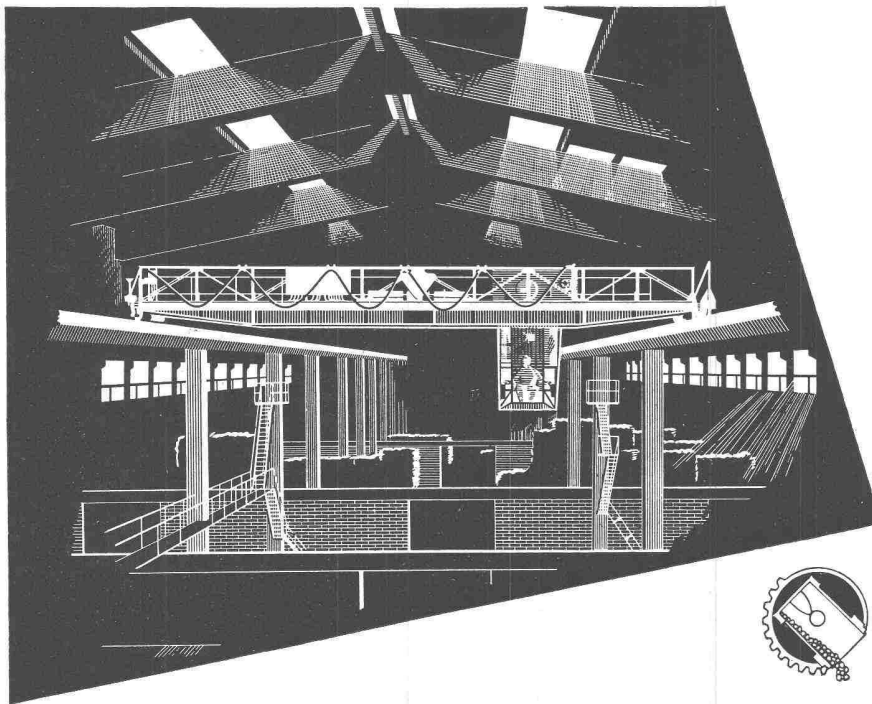

Kittlose Oberlichter
für Shed- Sattel- und Pultdächer

Parallelöffnende Ventilations-
flügel «AIREX»

KULLY GLASDÄCHER

A. Kully A. G. Glasdachwerke Olten

Automatische Brückenwaage
für Geleisefahrzeuge
Wiegefähigkeit 50 000 kg

Auf dieser Waage werden
täglich bis zu 700 Wägungen
ausgeführt.

GIROUD OLTEN

AUTOMATISCHE GROSSWAAGEN

FÜR GELEISE- UND STRASSENFAHRZEUGE
wägen **RASCH UND GENAU**

AG. DER MASCHINENFABRIK VON LOUIS GIROUD, OLTEN
Telephon (062) 5 40 17

6955

Schweiz. Reederei Basel
Laufkran im Umschlaghof
Tragkraft 3000 kg
Spannweite 15 m
Schützensteuerung
Katzfahren : 40 m / min
Kranfahren : Umlauf - Ge-
triebe 70-205-275 m/min
Hubwerk : 15-60 m / min

HÜBSCHER + CO. / SCHAFFHAUSEN MASCHINEN- UND STAHLBAU

EBNATSTRASSE 131 TEL. (053) 5 35 19 / 5 53 42