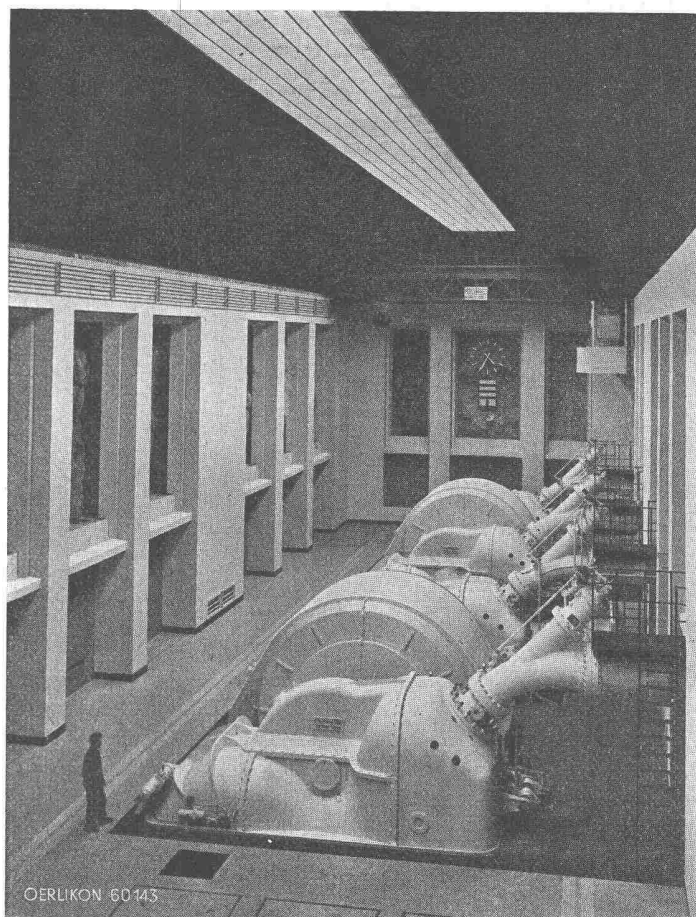

Unterirdische Zentrale Montpezat (Frankreich). Zwei Oerlikon-Dreiphasengeneratoren von je 63 000 kVA, 428 U/min.

MASCHINENFABRIK OERLIKON
Zürich 50

SULZER

Sulzer-Ventilatoren für alle Zwecke

- Für Entnebelungsanlagen, Lüftungsanlagen, Heizungsanlagen, Trocknungsanlagen, Befeuchtungsanlagen, Kühlanlagen.
- Für Unterwinderzeugung oder künstlichen Kaminzug usw.
- Für Stollen-, Tunnel- und Minenventilationsanlagen usw.
- Für Kupolöfen, Schmiedefeuer, Gasgeneratoren, Gas- und Ölbrenner, Tiegelöfen usw.