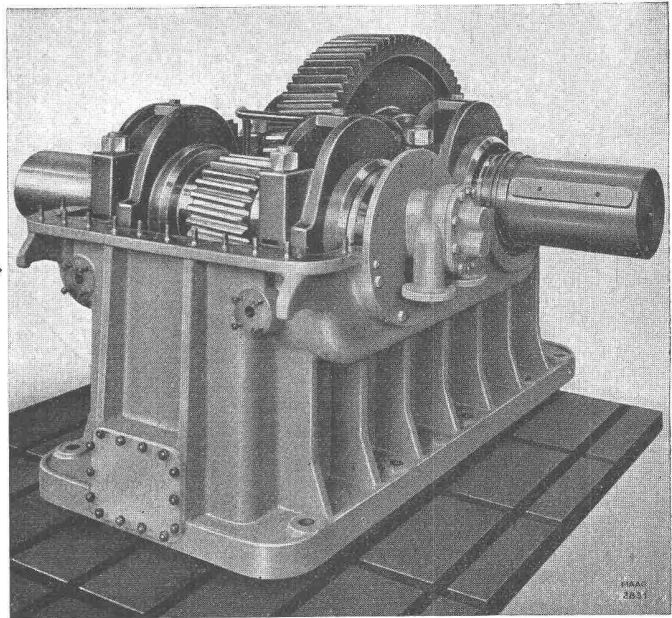

MAAG-Reduktionsgetriebe für Walzwerk-Antrieb. - Leistung: 1700 PS bei 1000/300 U/min.

MAAG

Zahnradgetriebe
mit gehärteter und geschliffener
Verzahnung

für alle Industriezweige

MAAG-ZÄHRÄDER A.-G. ZÜRICH

Eigennutz