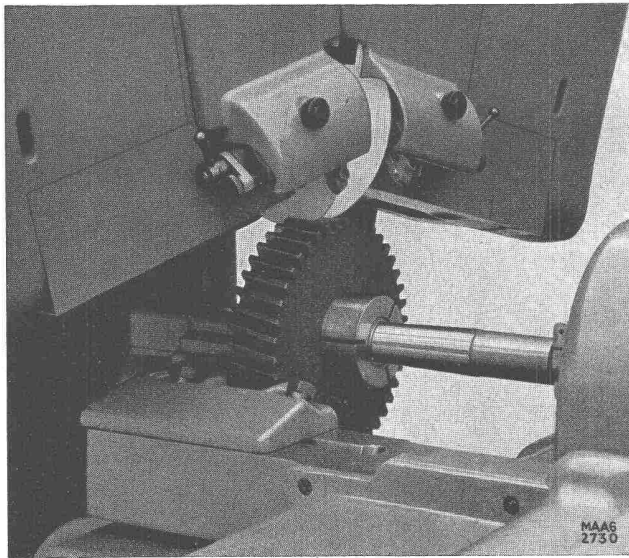

↑ Schleifen der Verzahnung eines Schraubenrades auf MAAG-Zahnradschleifmaschine

MAAG-Reduktionsgetriebe für Walzwerk-Antrieb. - Leistung: 1700 PS bei 1000/300 U/min.

MAAG

Zahnradgetriebe
mit gehärteter und geschliffener
Verzahnung

für alle Industriezweige