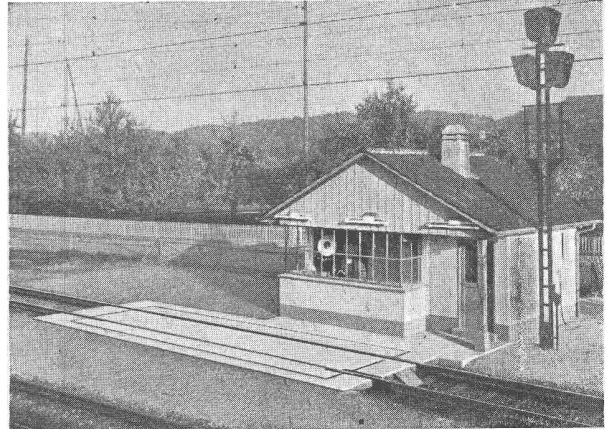

KULLY GLASDÄCHER

A. Kully A. G. Glasdachwerke Olten

Automatische Brückenwaage
für Geleisefahrzeuge
Wiegefähigkeit 50 000 kg

Auf dieser Waage werden
täglich bis zu 700 Wägungen
ausgeführt.

GIROUD OLTEN

AUTOMATISCHE GROSSWAAGEN

FÜR GELEISE- UND STRASSENFAHRZEUGE
wägen **RASCH UND GENAU**

AG. DER MASCHINENFABRIK VON LOUIS GIROUD, OLTEN
Telephon (062) 5 40 17

6955