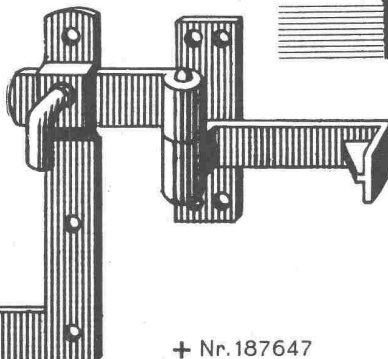

Beim Schließen ist der Hebel in Drehpunktnähe greifbar, sodaß der Laden ohne Griffwechsel zugezogen werden kann.

Verlangen Sie bei Ihrem Eisenwarenhändler Hess-Produkte

Hess & Cie.

Drahtzieherei, Metallwaren- und Nagelfabrik - Pilgersteg, Rüti ZH.
Tel. (055) 2 35 22