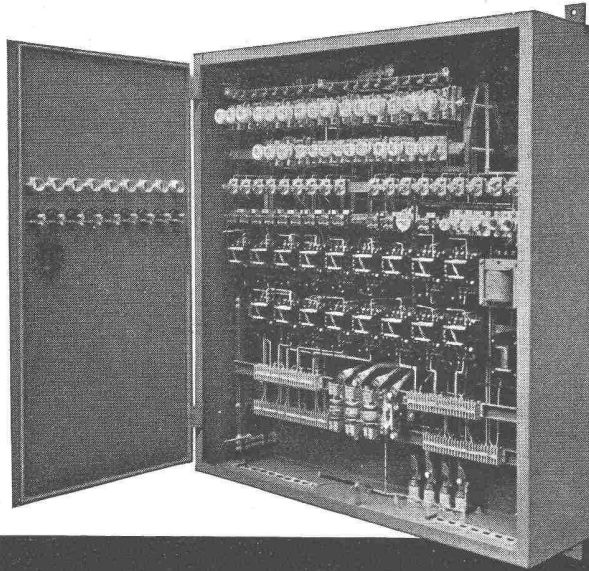

CMC-Verteilkasten und -schränke

Unsere Verteilkasten und -schränke werden für Aufbau- oder Unterputzmontage, auch staub- und spritzwasserdicht, in jeder beliebigen Ausführung und Grösse geliefert. Die Innenausrüstung ist praktisch, mit genügend Montageaum, das Aeussere von zweckmässiger Schönheit. Die Apparate werden fertig eingebaut und verdrahtet; der Apparaterost lässt sich zur Montage einfach herausheben. Gute Erweiterungsmöglichkeit. Verlangen Sie bitte unsere Prospekte.