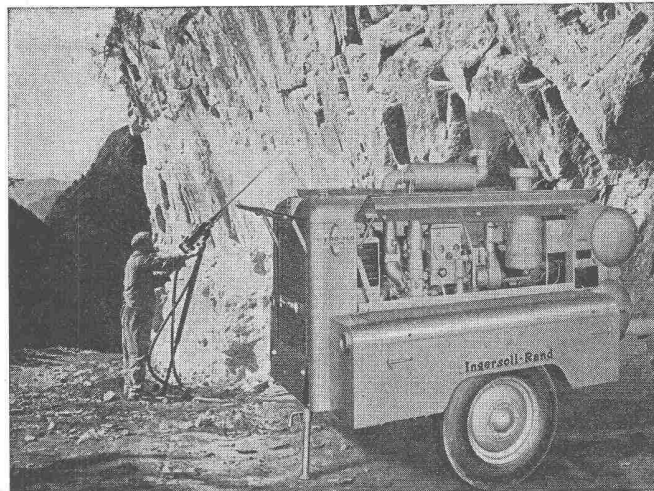

Ingersoll-Rand-Rotationskompressoranlage

GYRO-FLO

zweistufig, Kühlung der Luft durch Oelinjektion, Antrieb durch GM-Zweitakt-diesel. Stufenlose Doppelregulierung.

Kompressor und Motor ventillos, daher unerreichte Betriebssicherheit.

Stufenlose Doppelregulierung der Motordrehzahl und des Ansaugs ergeben Anpassung der Leistung genau nach Luftbedarf.

Leistungen: 3,6 + 6 m³/min.