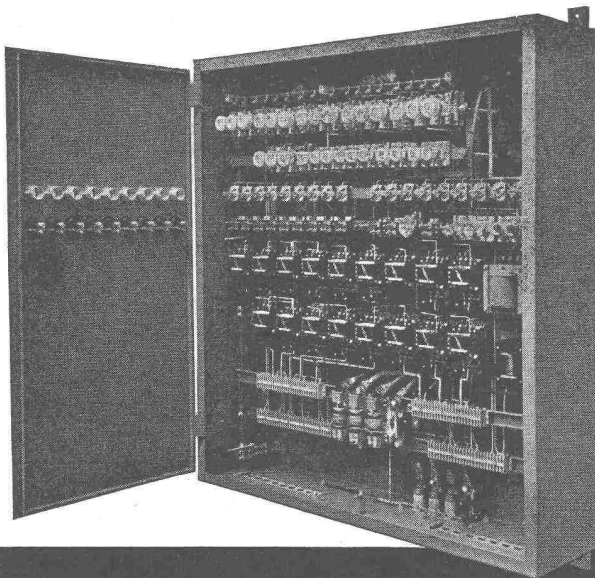

Fluoreszenzleuchten - unsere Spezialität!

Spezialfabrik für Fluoreszenzlampen-Beleuchtungskörper, Herisau, Telefon 071/52363/64

Ein Beispiel aus einer Gummibandweberei

CMC-Verteilkasten und -schränke

Unsere Verteilkasten und -schränke werden für Aufbau- oder Unterputzmontage, auch staub- und spritzwasserdicht, in jeder beliebigen Ausführung und Grösse geliefert. Die Innenausrüstung ist praktisch, mit genügend Montage- und Montagerraum, das Aeusserere von zweckmässiger Schönheit. Die Apparate werden fertig eingebaut und verdrahtet; der Apparaterost lässt sich zur Montage einfach herausheben. Gute Erweiterungsmöglichkeit. Verlangen Sie bitte unsere Prospekte.