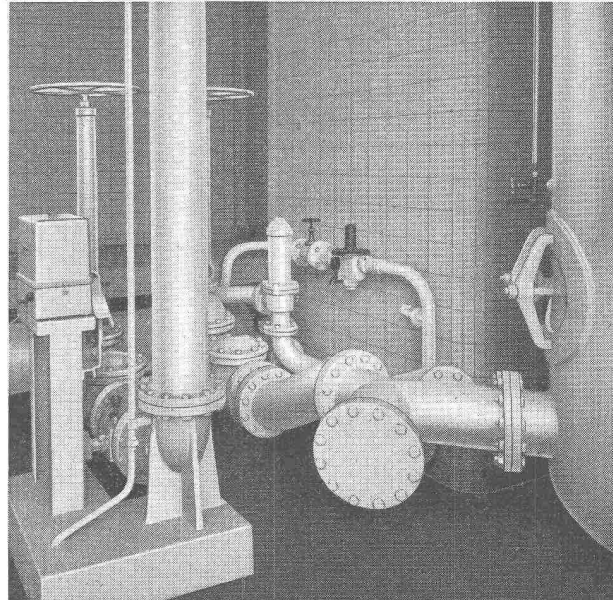

«Das Problem war der Korrosionsschutz!»

Die Rohrleitungen und Armaturen des Pumpwerks mussten gegen Feuchtigkeit und Kondenswassererscheinungen geschützt werden

K 3

Die Praxis stellt dem Ingenieur fast täglich Probleme des Bautenschutzes, beispielsweise bei der Fundamentisolation. In der Regel dient Ihnen hierfür ein 2- bis 3-facher Anstrich mit einem Teerpech- oder Bitumenlack, beispielsweise mit Afratar-Fluid. Afratar-Fluid ist auf Basis von ausgewählten Steinkohlenteerpechen hergestellt. Dessen hoher Festkörpergehalt und grosses Eindringvermögen bieten Gewähr für eine ausgezeichnete Schutzwirkung.

Die Firma Siegfried Keller & Co., Wallisellen, mit ihrer mehr als 30-jährigen Erfahrung in der Herstellung von hochwertigen Bautenschutzerzeugnissen, hat die fortschreitende Entwicklung der modernen Technik selbstverständlich aktiv mitgemacht, ihre Produkte immer wieder verbessert und den neuesten Bedürfnissen angepasst. Neben dem Afratar-Fluid bietet sie Ihnen heute das Afratar, welches gegenüber den konventionellen Anstrichen folgende drei Hauptvorteile aufweist:

● 1. Einfacher:

Während mit den üblichen Teerpech- oder Bitumenlacken 2 bis 3 Anstriche notwendig sind, erzielen Sie mit dem Siegfried Keller-Produkt Afratar in einmaligem Auftrag die gleiche oder grössere Schichtstärke.

● 2. Schneller:

Durch Einsparen von Arbeitsgängen gewinnen Sie Zeit und können dem modernen Bautempo besser Rechnung tragen, indem Sie gleichzeitig höchsten Ansprüchen in Bezug auf dauernde Schutzwirkung genügen.

● 3. Wirtschaftlicher: