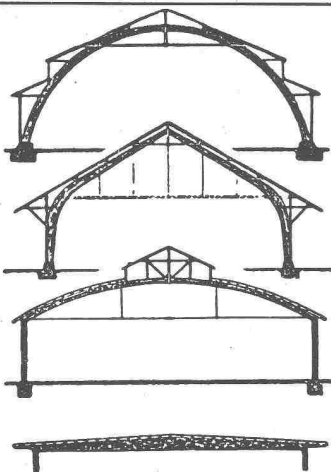

VERZINKEREIWERKE

**AG. KUMMLER & MATTER**

DÄNIKEN (SO)

Tel. (062) 6 11 54/55

Bäder bis zu 20 m Länge / Grosser Lagerplatz

**Stahlkonstruktionen**

**Gebr. Tuchs Schmid AG.  
Frauenfeld und  
Zürich**

**B. ZÖLLIG  
SÖHNE**