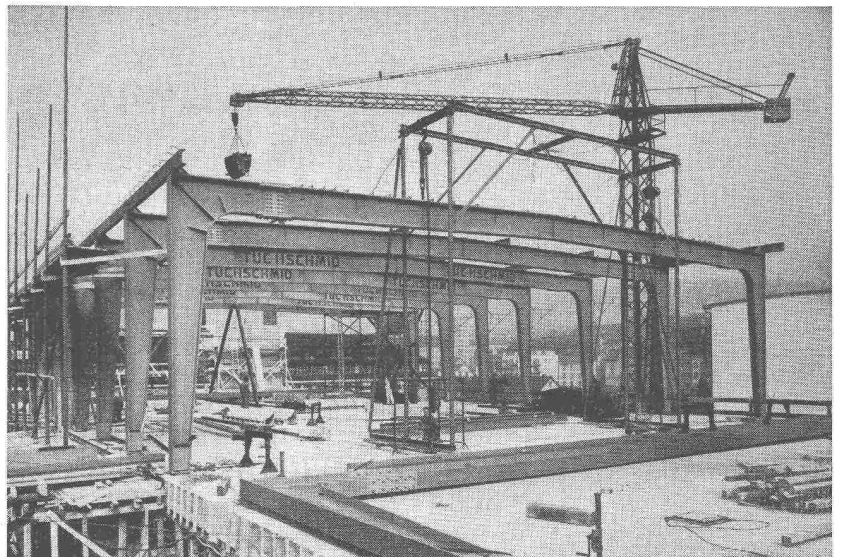

VERZINKEREIWERKE

**AG. KUMMLER & MATTER**

DÄNIKEN (SO)

Tel. (062) 6 11 54/55

Bäder bis zu 20 m Länge / Grosser Lagerplatz

**Stahlkonstruktionen**

**Gebr. Tuchs Schmid AG.  
Frauenfeld und  
Zürich**

**B. ZÖLLIG  
SÖHNE**