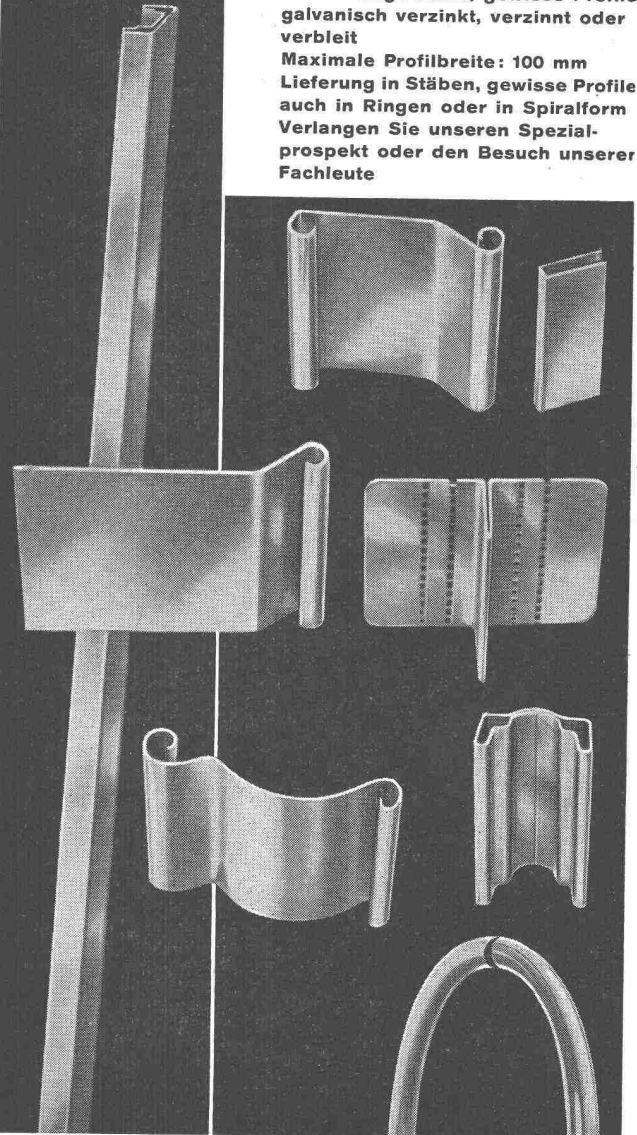

Verlangen Sie Katalog 954 B

TEL. 051/933232

WALLISELLEN-ZH

SIEGFRIED **keller** CO

Lichtschachtfroste

Schuhkratzer - Podeste
Abdeckungen

Sämtliche Gitterrostkonstruktionen
System WEMA

Kaltgewalzte Profile

aus Stahl
der Weg zu einfacheren und
wirtschaftlicheren Kon-
struktionen im Apparat- und
allgemeinen Maschinenbau

Ausführung: blank, gewisse Profile
galvanisch verzinkt, verzinkt oder
verbleit

Maximale Profilbreite: 100 mm
Lieferung in Stäben, gewisse Profile
auch in Ringen oder in Spiralforn
Verlangen Sie unseren Spezial-
prospekt oder den Besuch unserer
Fachleute