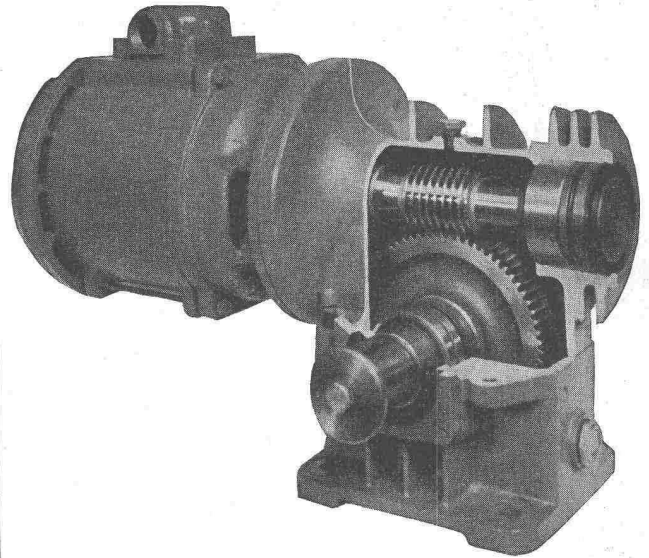

Bronzefabrik AG., Turgi

Motor-Schneckengetriebe in Qualitätsausführung

Drehmoment 400—2600 cm/kg

Drehzahl 11—104

Auf Wunsch selbsthemmende Ausführung mit Stoppmotor.

Verlangen Sie Prospekt G 57

KEMPF & CO. AG., HERISAU