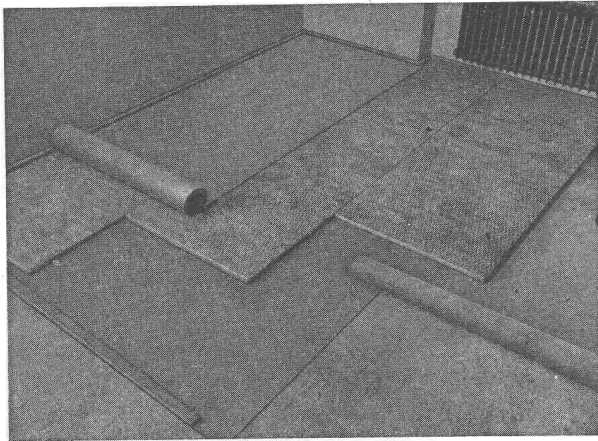

- Vortragskalender 14

SIFRAG

BERN ZÜRICH BASEL
LAUSANNE (Schweiz)

STAUBFILTER
BE- oder ENTFEUCHTUNG
VOR- oder NACHHEIZUNG
KÜHLUNG

Schematische Darstellung einer Hochdruck-Klimaanlage

Rasch-Röhrene Bern

CENTRITEX

die vielseitig anwendbaren Isolierplatten aus Mineralwollefasern in Industrie und Baugewerbe für Schallabsorption und Trittschalldämmung, sowie für Wärme- und Kälteisolierungen im Temperaturbereich von -150 bis $+600^{\circ}\text{C}$