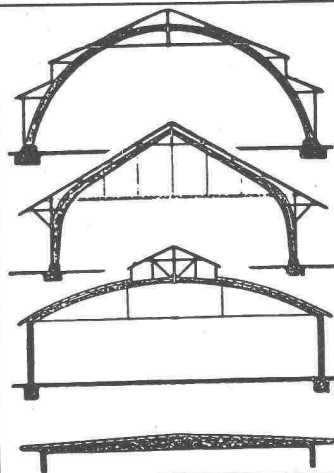

B. ZÖLLIG SÖHNE

Holz-Konstruktionen

ARBON

Spezialität

AUSFÜHRUNG in der HETZERBAUWEISE

FÜR LAGER-, TURN- UND FABRIKHALLEN
LEHRGERÜSTE UND KIRCHEN
RISSFREIE SÄULEN