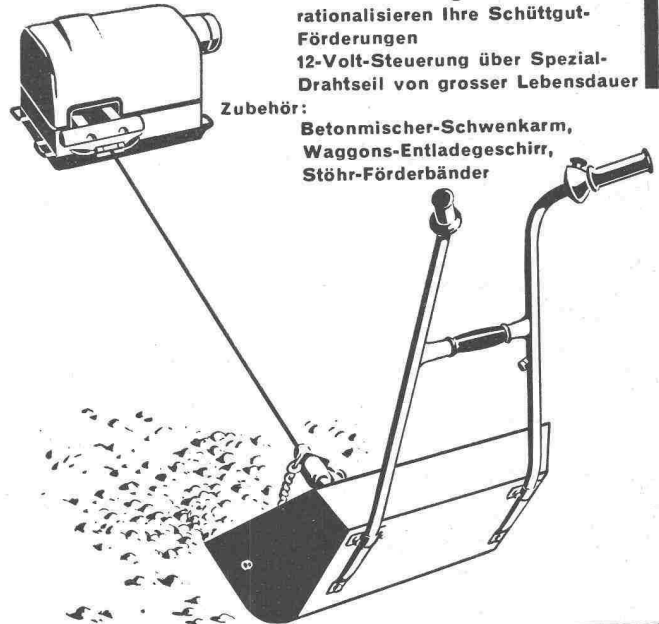

Basel Schönaustr. 10
Tel. (061) 32 46 88

MERK

STÖHR - Handschraper

ohne das lästige Steuerkabel
rationalisieren Ihre Schüttgut-
Förderungen
12-Volt-Steuerung über Spezial-
Drahtseil von grosser Lebensdauer

Zubehör:

Betonmischer-Schwenkarm,
Waggons-Entladegschirr,
Stöhr-Förderbänder

Hans Merk Maschinenfabrik Dietikon/ZH
Telephon 051/91 91 21

ARETOR

DIE SOLIDE UND PRAKTISCHE SCHALUNGSKLEMME

- Denkbar einfache und billige Arbeitsweise
- Einmalige Anschaffung — keine Abnützung
- Mit «ARETOR» Verwendung von gewöhnlichem Rundeisen als Zugstab
- Mit «ARETOR» absolute Sicherheit: Je grösser die Druckkraft, desto grösser die Klemmwirkung