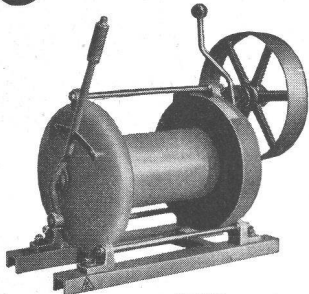

Als letzter Vorteil sei noch erwähnt: der Bitherm-Heizkessel ist aus Guss; *seine Lebensdauer ist enorm.*

Prospekt und Auskünfte durch Zentralheizungsfirmen oder die

IDEAL-Standard AG
Dulliken b. Olten Tel. 062/51021

IDEAL-BITHERM

Verblüffend niedere Anschaffungs- und Betriebskosten

PRAKTISCHE MASCHINEN FÜR DEN BAUPLATZ

Bandsägen und Kreissägen

mit Benzin- oder Elektromotor in verschiedenen Ausführungen

Kaltsägen zum Schneiden von Profileisen