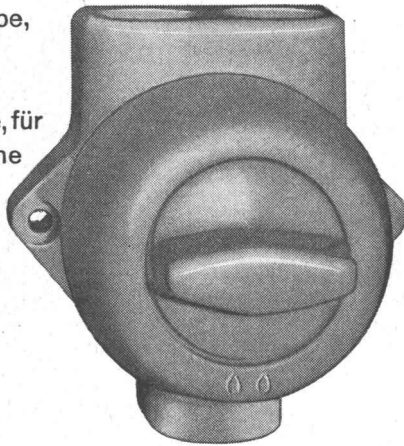

## *Dätwyler*

6190 J Grösse: 71/76 mm

6195 J Grösse: 71/76 mm

*Adolf Feller*

Druckkontakt, Signallampe,  
Drehschalter und  
Steckdose aus Isolier-  
presstoff, kleine Modelle, für  
feuchte und nasse Räume