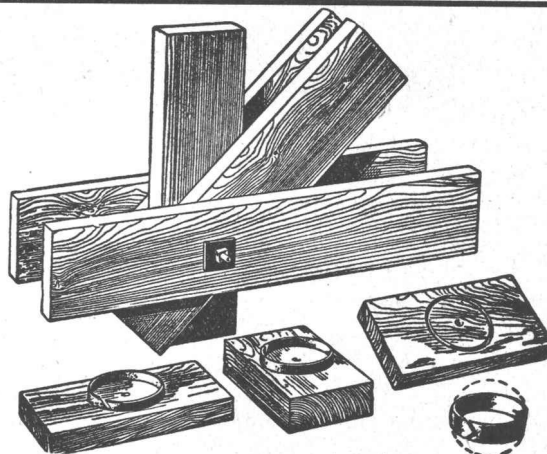

## Zerlegbare Bock-Krane

Merk-Bockkrane sind in wenigen Minuten aufgestellt und zerlegt

Modelle ab 500 kg Tragkraft bis zu den grössten Dimensionen. Praktisches Zubehör: Höhenverstellung, Spannweitenverstellung, Lenkrollen, Gummiräder.

**HANS MERK** Fahrzeug- und Kranfabrik **DIETIKON-ZÜRICH**

Telephon (051) 91 91 21

**R. RIGLING & CO.**

ZÜRICH-OERLIKON

Telephon (051) 46 82 25 Leutschenbachstrasse 44

Für Ihre Holzkonstruktionen:

## Ringdübel System RIGLING

Verlangen Sie unsere Preisliste

RINGDÜBEL + PATENT, Knotenpunktverbindung für hölzerne Tragwerke

Aufzüge- und  
Elektromotorenfabrik  
Schindler & Cie. AG  
Ebikon / Luzern

In  
hohen  
Häusern  
fahren  
schnelle  
Schindler  
Lifts