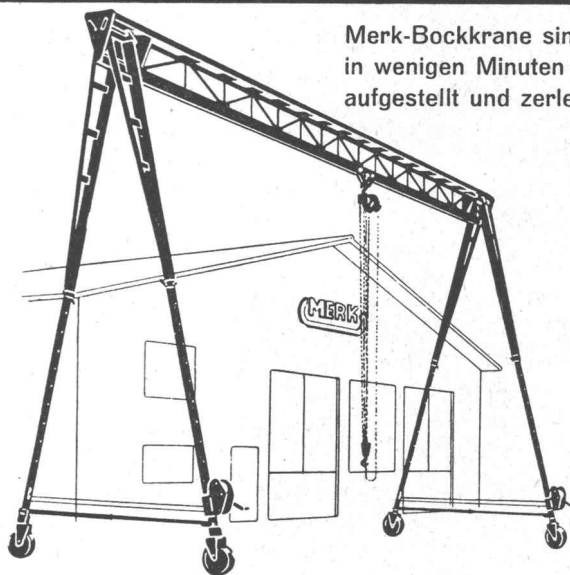

## Zerlegbare Bock-Krane

Merk-Bockkrane sind in wenigen Minuten aufgestellt und zerlegt

Modelle ab 500 kg Tragkraft bis zu den grössten Dimensionen. Praktisches Zubehör: Höhenverstellung, Spannweitenverstellung, Lenkrollen, Gummiräder.