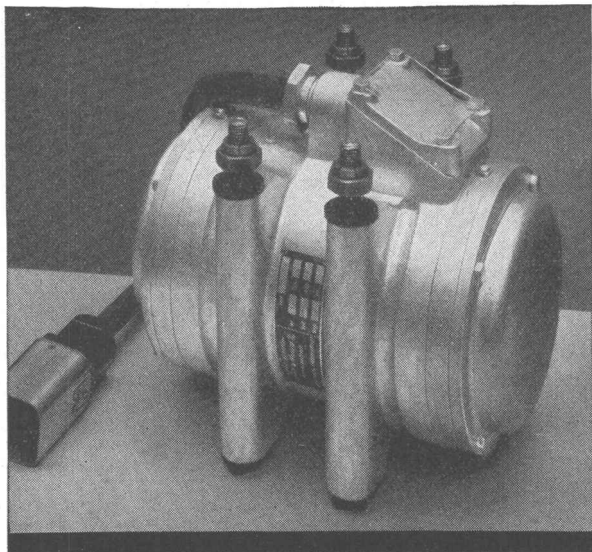

GW 356

VIBRODYNE

Der unverwüsthche
Elektro-Vibrator
für universellen Gebrauch

Maschinenfabrik Graber & Wening AG.
Neftenbach (Winterthur) Schweiz