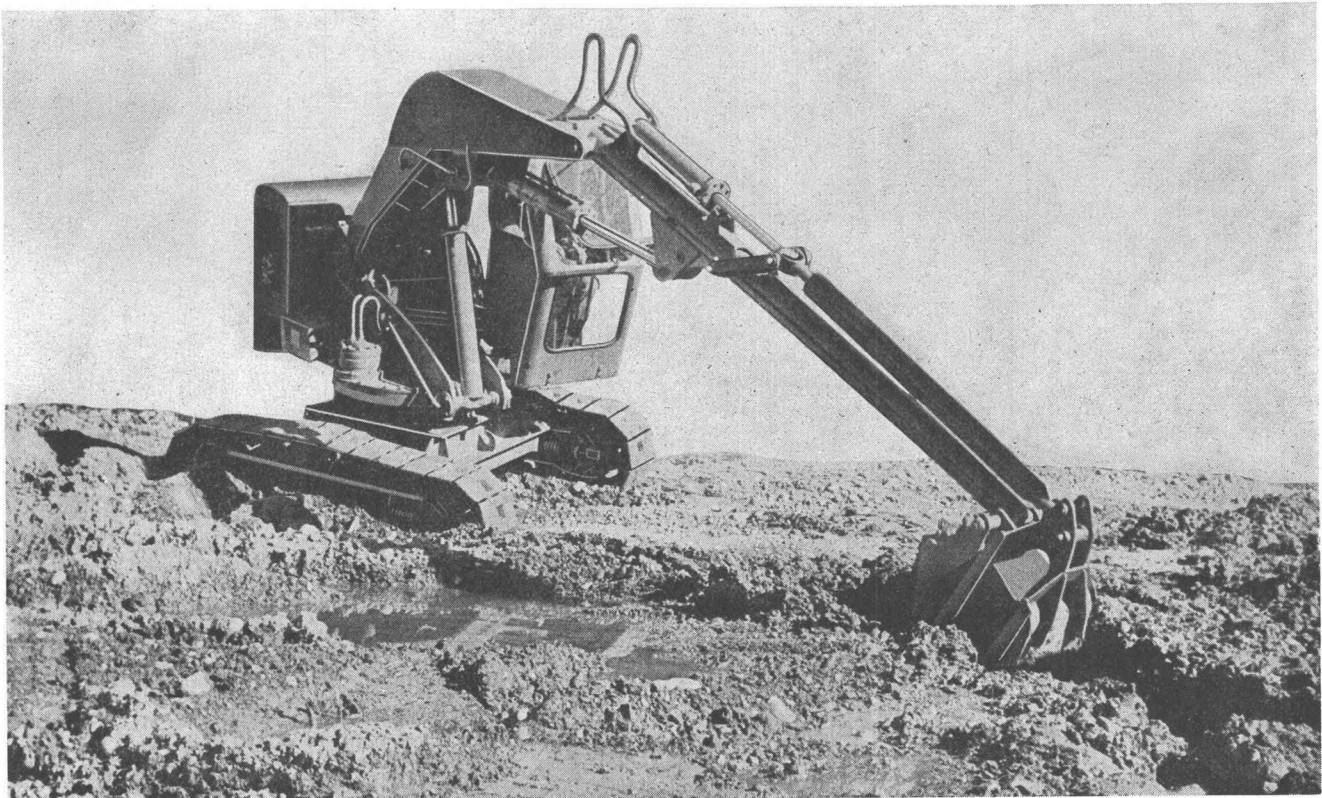

Der Yumbo-Bagger wird von der Fachwelt als König der Hydraulik angesprochen. Der Yumbo ist ein vollhydraulischer Raupenbagger, vollständig drehbar um 360°, welcher mit Hoch- und Tieflöffel, sowie mit Greifer ausgerüstet werden kann. Das entscheidende Detail, sämtliche Bewegungen werden von einer einzigen Pumpe aus gesteuert.

Der Yumbo-Bagger ist die ideale Baumaschine im TIEFBAU — bekannt für seine rationelle und saubere Arbeitsweise, im KIESWERK und STEINBRUCH als wirtschaftlicher Lader, im ZIEGELBETRIEB — mit Hochlöffel-Ausrüstung als unentbehrliche Hilfe in der Ausbeutung, mit Greifer als Helfer für Mischgut.