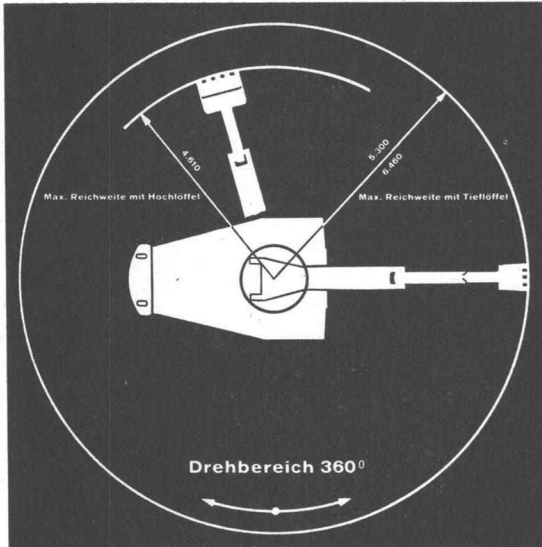

Der Yumbo-Bagger wird von der Fachwelt als König der Hydraulik angesprochen. Der Yumbo ist ein vollhydraulischer Raupenbagger, vollständig drehbar um 360°, welcher mit Hoch- und Tieflöffel, sowie mit Greifer ausgerüstet werden kann. Das entscheidende Detail, sämtliche Bewegungen werden von einer einzigen Pumpe aus gesteuert.