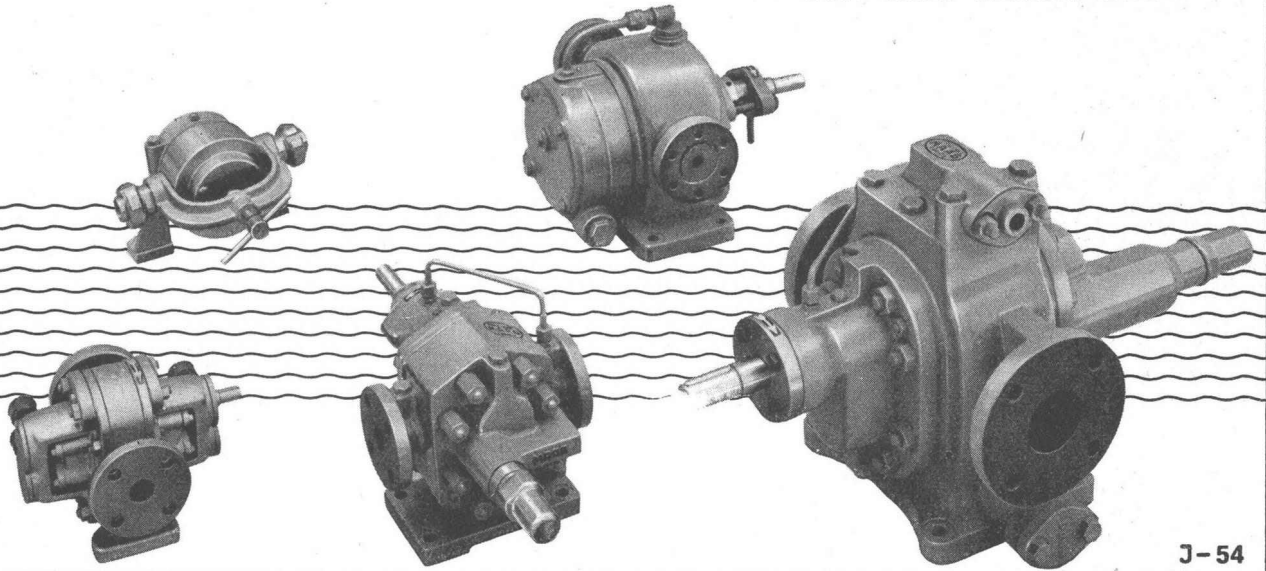

MAAG

**Zahnradpumpen
für alle Industrien**

J-54

MAAG-ZAHNRÄDER A.-G. ZÜRICH

SKF

Präzision

Qualität