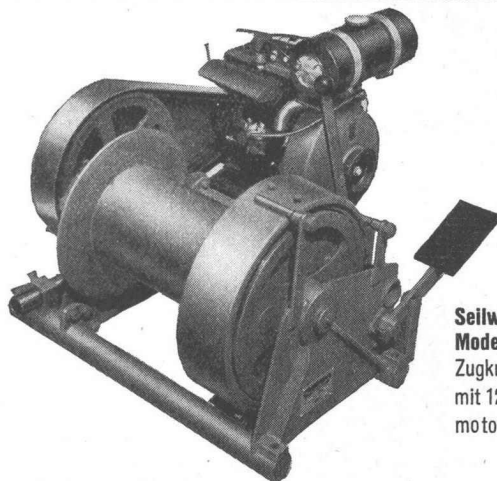

Referenzen in der ganzen Schweiz.
Wir kommen gerne auch zu Ihnen.

WERA

WERA-Apparatebau AG. Bern

Gerberngasse 23/33, Tel. (031) 3 99 11

MERK

für Hebezeuge

Seilwinde
Modell PX 12
Zugkraft 1200 kg
mit 12 PS Benzin-
motor.