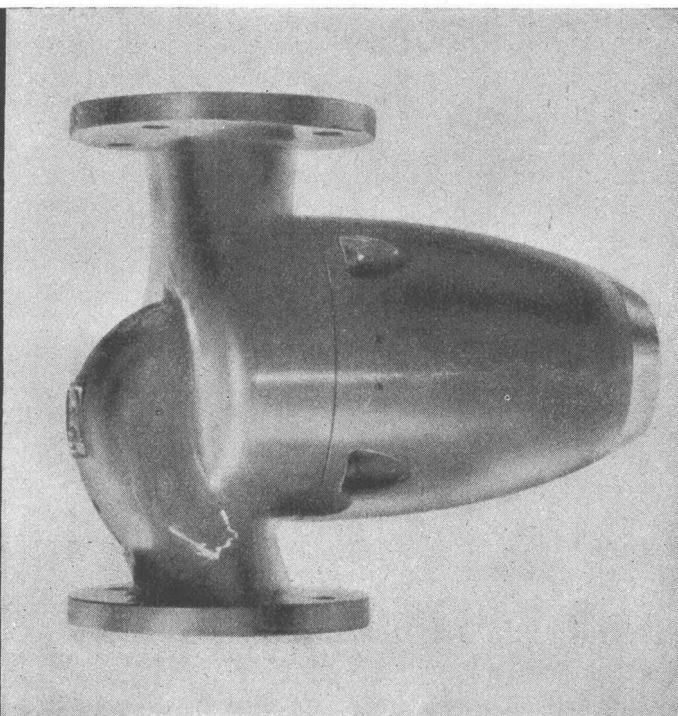

K. Rütchi Pumpenbau Brugg Schweiz

6190 J Grösse: 71/76 mm

6195 J Grösse: 71/76 mm

Adolf Feller

Druckkontakt, Signallampe,
Drehschalter und
Steckdose aus Isolier-
presstoff, kleine Modelle, für
feuchte und nasse Räume