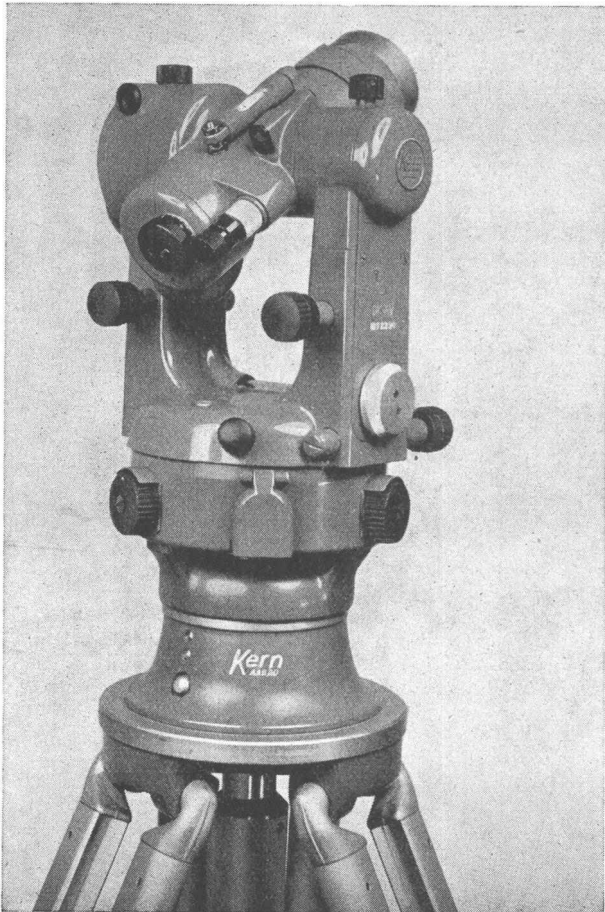

DK-RV

der neue Reduktions-Tachymeter
für vertikale Messlatte
mit höherer Genauigkeit

Hohe Genauigkeit: Mittlerer Fehler $\pm 3-5$ cm/100 m.
Bequeme Lattenablesung: Keine Kurven, sondern drei gerade Mess- und Ablesestriche.

Kreisablesung: Wahlweise ohne Mikrometer (Minutengenauigkeit) oder mit Mikrometer (Sekundengenauigkeit).

Weitere konstruktive Merkmale: Zentrierstativ, Kreistrieb mit Grob- und Feinstellung, regulierbare elektrische Beleuchtung.

Der DK-RV wird überall dort mit Vorteil eingesetzt, wo mit der vertikalen Latte die gewünschte Genauigkeit bisher nicht erreicht wurde.

Kern & Co. AG Aarau
Werke für Präzisionsmechanik
und Optik

Aufzüge- und
Elektromotorenfabrik
Schindler & Cie. AG
Ebikon / Luzern

In
hohen
Häusern
fahren
schnelle
Schindler
Lifts