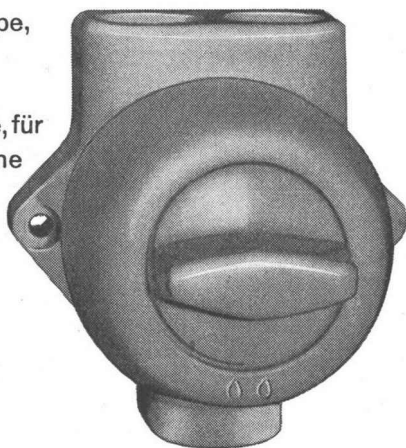

Adolf Feller

Druckkontakt, Signallampe,
Drehschalter und
Steckdose aus Isolier-
presstoff, kleine Modelle, für
feuchte und nasse Räume

Adolf Feller AG Horgen

6203 J Grösse: 78/76 mm

6100 Jd Grösse: 78/76 mm

HÜBSCHER & CO., SCHAFFHAUSEN

MASCHINEN- UND STAHLBAU

EBNATSTRASSE 131 TELEPHON (053) 53519

Industriebau

Stahlhochbau

Stahlwasserbau

Brückenbau

**Kran- und Förder-
anlagen**

Verladebrücken

Windenantriebe