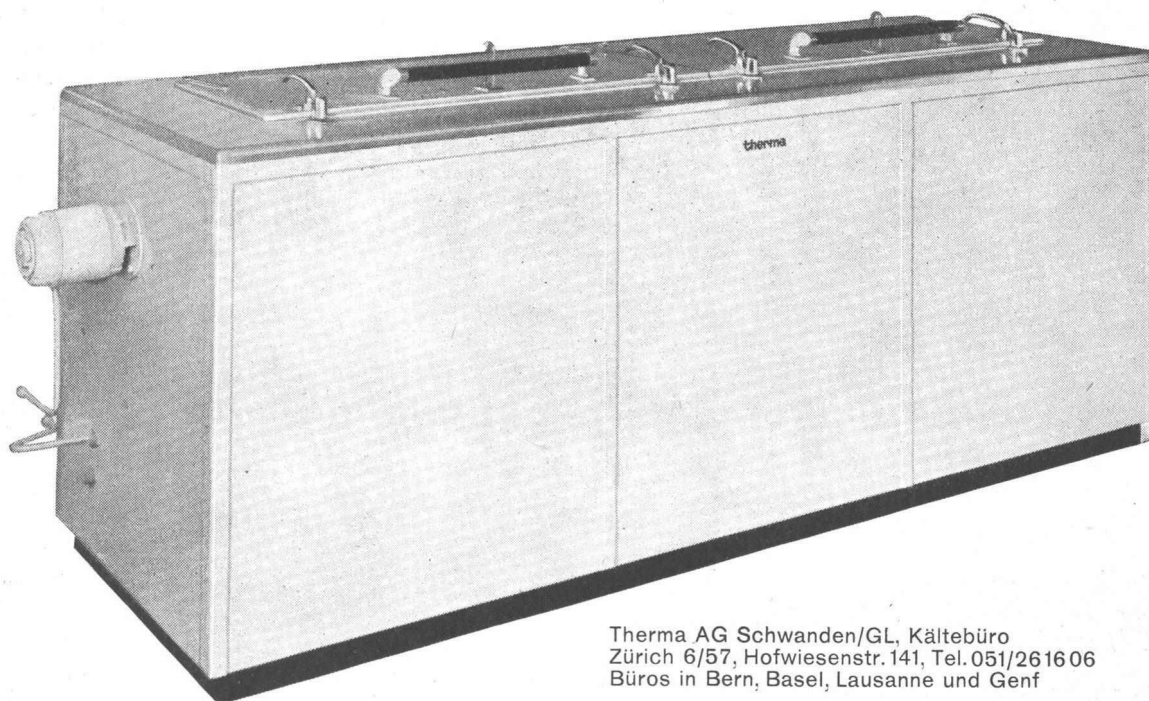

Therma-Tiefkühlanlagen

für die Prüfung von Beton-, Tonwaren- und Keramik-Körpern und Baumaterialien aller Art bei konstanten Tieftemperaturen, Wechseltemperatur-Truhen mit automatischer Steuerung für eine komplette Abkühl- und Aufwärm-Versuchsreihe,

Versuchskühlschränke, Versuchsapparate und -anlagen für Temperaturen bis -85°C für alle Industrien. Verlangen Sie bitte unsere Dokumentationen. Beratende Therma-Kälteingenieure stehen jederzeit zu Ihrer Verfügung.