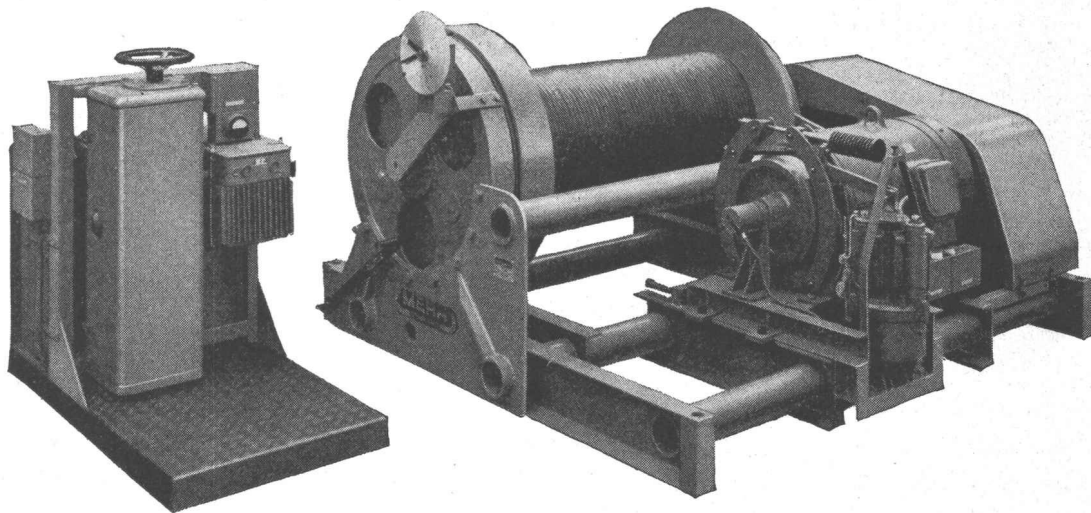

**Leichtmetall-
Fenster
Geilinger & Co.
Winterthur**

GC

GC 5873

MERK für Hebezeuge

**Seilwinde
Modell FPX 100
für Kraftwerkbau**
Zugkraft 10.000 kg
mit 100 PS-Motor, mit
Elektro-Hydraulischem
Bremslüfter.
Standanzeiger für den
Seilbahnwagen.