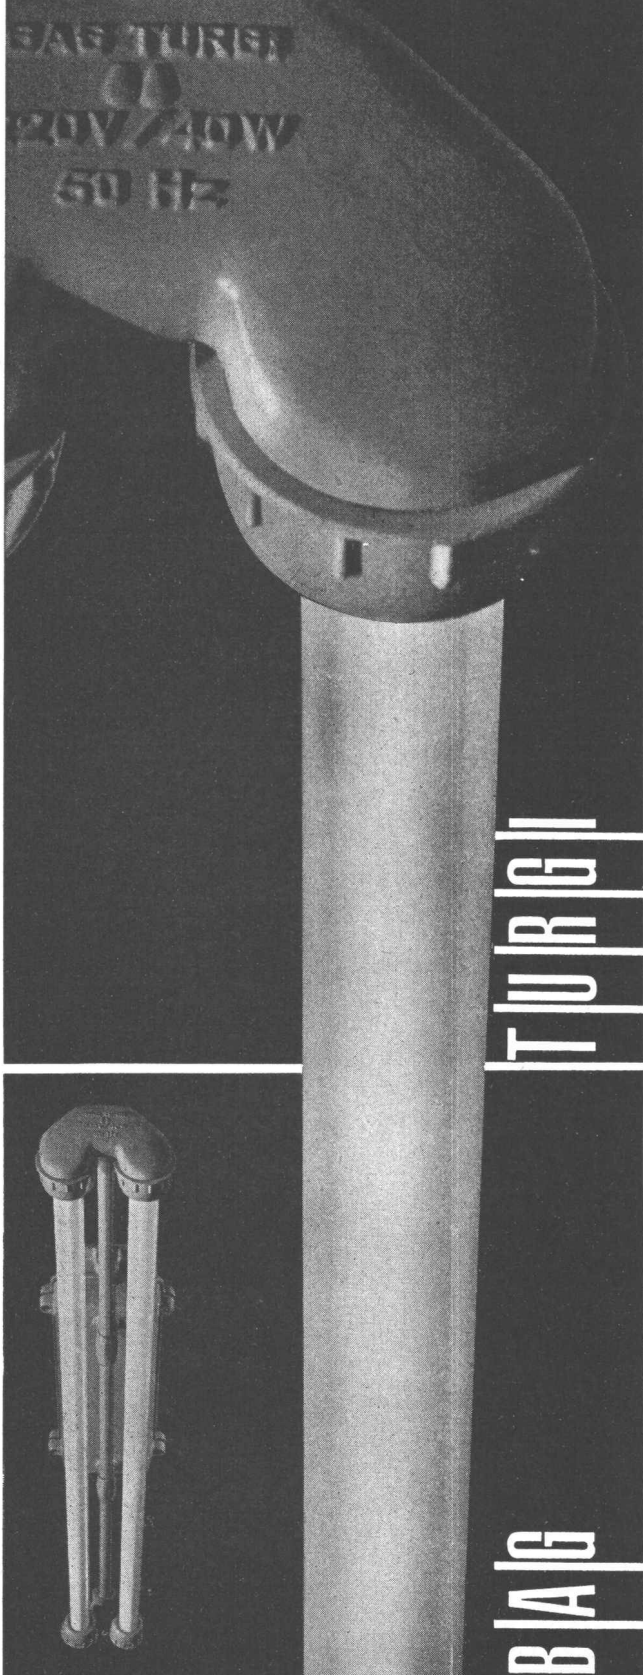

**weil FIX 57-Schalungsträger
viel rationeller!**

FIXTRÄGER A.G. ETZGEN / Aarg.

Telephon (064) 7 42 65

MAAG

**Zahnradpumpen
für alle Industrien**

J-51

MAAG-ZAHNRÄDER A.-G. ZÜRICH

Naßleuchten; schwallwassergeschützte Ausführung in Al. Guß Silafont 1 für 1, 2 und 3 Fluoreszenz-Röhren 40 Watt; SEV geprüft. Wir fabrizieren auch SEV geprüfte Ex-Leuchten für erhöhte Sicherheit.
B. A. G. Bronzewarenfabrik AG Turgi