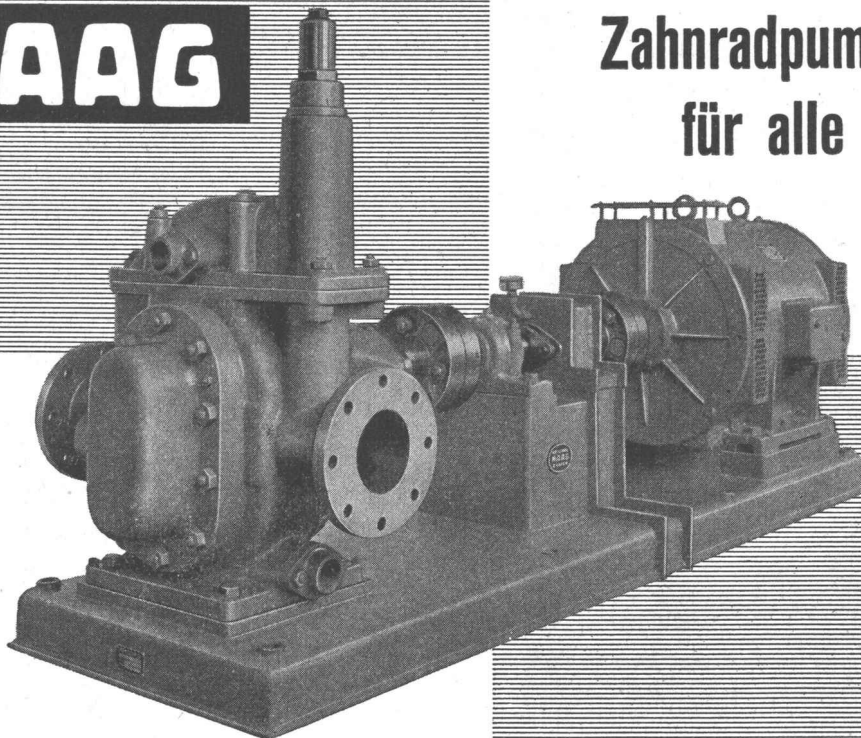

J-51

MAAG-ZAHNRÄDER A.-G. ZÜRICH