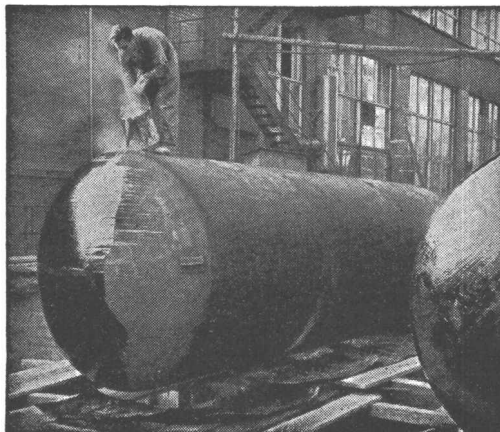

ROTO-FRANK AG. ZÜRICH

Hohlstr. 188

Tel. 051/421145

„WABERIT“-TANKISOLIERUNG

Die Tankisolierung ist seit Jahren eine Spezialität unserer Firma.

Langjährige Beobachtungen haben erwiesen, dass das «Beerdigen» eines Tanks nur mit dem üblichen hauchdünnen Teer- oder Asphalt-Anstrich unmöglich den vorhandenen Gefahren der Rostanfressungen und vagabundierenden elektrischen Strömen Einhalt gebieten kann.