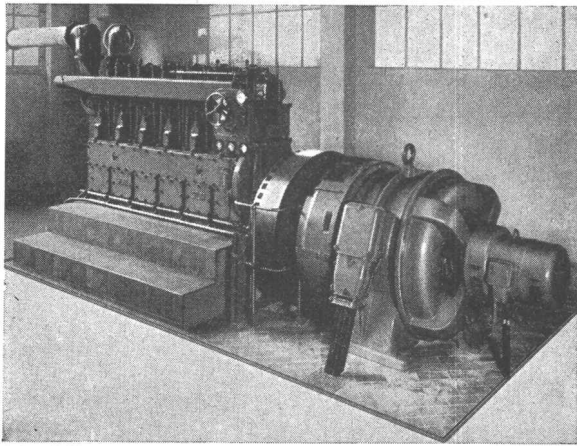

Diesel-Generatorgruppe auf schwingungsfreiem Fundament

FUNDAMENT- UND MASCHINEN-ISOLATIONEN

durch: Eisenarmerter Naturkork oder Kork-aero
Abfederungen mit Viskositätsdämpfung
Trittschall- und Boden-Isolierungen

VAPOR AG. ZÜRICH 2

C.-F-MEYER-STRASSE 14

TELEPHON (051) 25 41 10

Denken Sie bei Ihren Einkäufen daran, dass wir Depositäre sind von

KUNSTHARZPLATTEN

moderne Unifarben und Pastellöne,
Holzmuster (Teak etc.)
ca. 1,5 mm stark, Format 122x244 cm.

Novatex

kunststoffbeschichtete

HARTPLATTE

farbschön und lichtecht
ca. 3,2 mm stark, Format 170x260 cm.

Wir haben eine reichhaltige Auswahl, prächtige Farben und Dessins stehen zu Ihrer Verfügung; wenn gewünscht, Platten auf Ihre Masse zugeschnitten.

Günstige Preise — bitte, fragen Sie uns an.

HOLZHANDEL AG ZÜRICH

Postfach Zürich 23

Telephon (051) 24 90 94

Büro und Lager: Seestrasse 4, Zollikon ZH

Ein ROTO-
Drehkipp-
Fenster
gleich zwei
Belüftungsmöglichkeiten

Für alle Fenstergrößen bis 4 m²
Fenster zum Drehen und Kippen