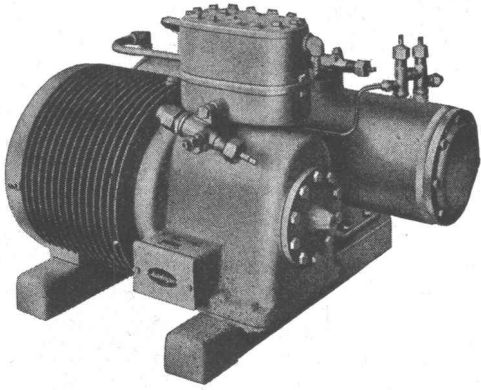

Autofrigor

Kühl-, Gefrier- und Klima-Anlagen

mit dem neuen, hermetisch geschlossenen Kühlautomaten „Hermetofrigor“ für jeden industriellen und gewerblichen Zweck.

Autofrigor AG. Zürich

Schaffhauserstrasse 473
Telephon (051) 48 15 55

Verhütet Gasvergiftungen
in Industrie und Gewerbe durch Anwendung zweckentsprechender

GASSCHUTZGERÄTE

FEGA-WERK
ZÜRICH Albisriederstr. 190 Tel. (051) 52 00 77