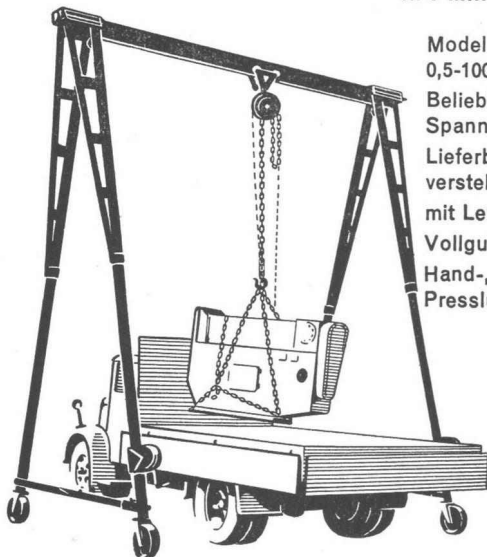

## Zerlegbare Bock-Krane

2 Mann stellen oder zerlegen  
einen 5-Tonnen-Kran  
in 5 Minuten

Modelle von  
0,5-100 To. Tragkraft  
Beliebige Höhen und  
Spannweiten  
Lieferbar mit Höhen-  
verstellung  
mit Lenkrollen  
Vollgummirollen  
Hand-, Elektro- oder  
Pressluftbetrieb