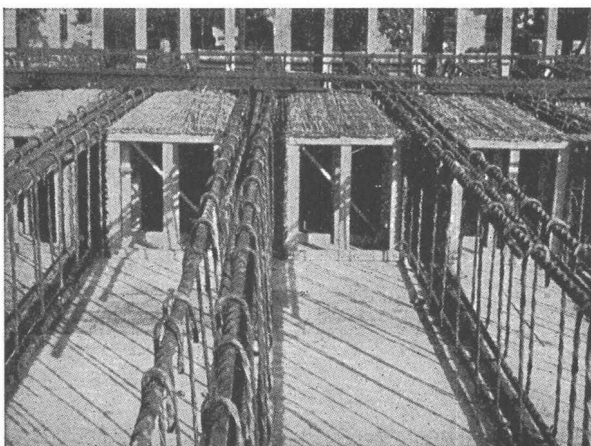

ROBUR Schilfrohrzellen für Betondecken

starke, betondichte Hohlkörper,
alle Dimensionen, verschiedene Ausführungen

Vorteile: Freie Konstruktion
Ueberbrückung von grossen Spannweiten
Decken ohne Unterzüge
Geringes Eigengewicht (Reduktion bis 200 kg/m²)
Entlastung von Trägern,
Stützen und Fundamenten
Vorzügliche Isolation
Preisgünstig
Offerten und Muster zu Diensten

VEREINIGTE SCHILFWEBEREIEN, ZÜRICH

Telephon (051) 28 43 63