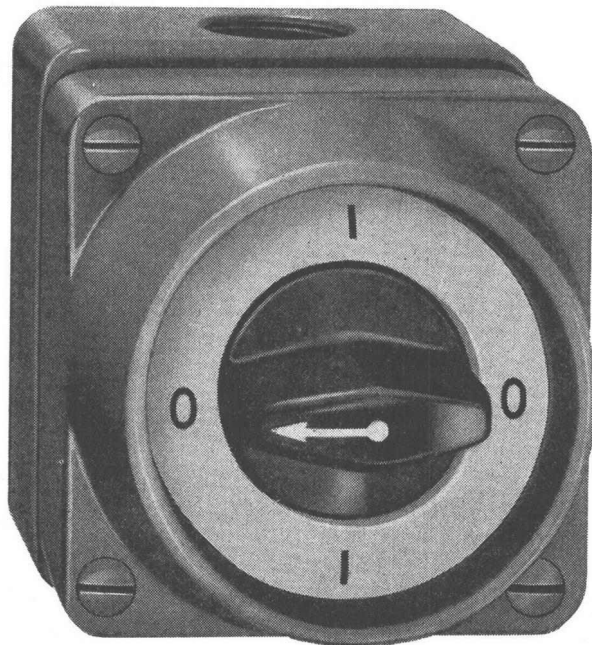

Drehschalter und Steckdose,
in Leichtmetall,
grau farbespritzt,
für feuchte Räume

Feller

Adolf Feller AG Horgen

Série 8600AG Grösse:75/82 mm