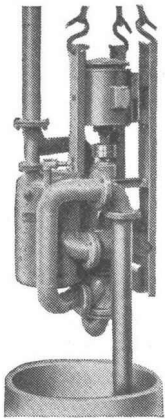

Selbstansaugende, ventillose