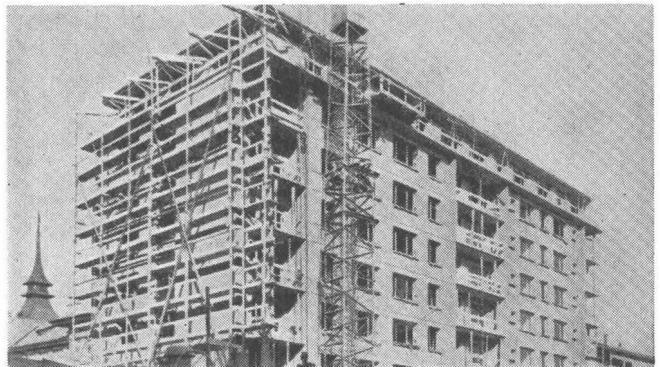

Die Rohre und gespritzten Formstücke SOMO-LKA sind aus Hart-PVC, einem Kunststoff, der sich seit über 30 Jahren bestens bewährt hat. Die dicke Wandstärke sowie die KLEBEMUFFEN garantieren unbegrenzte Haltbarkeit.