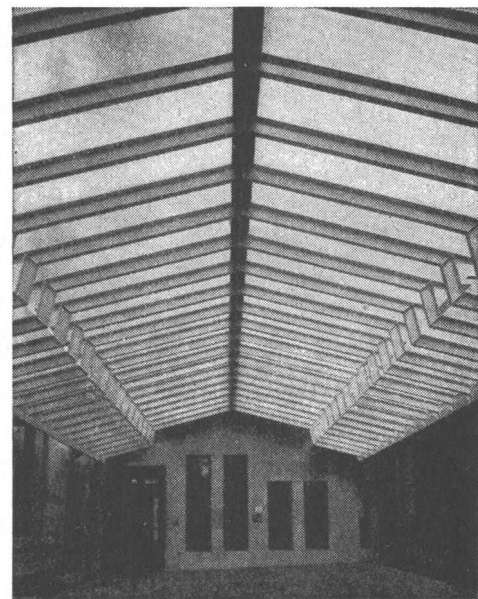

SOPOMPAT AG, BERN

Effingerstrasse 37 — Telephon (031) 2 85 88

WALLISELLEN-ZH
TEL. 051/933232

WALLISELLEN-ZH

SIEGFRIED
keller
AG

Kittlose Glasdächer System WEMA

Hofüberdachungen und Vordächer
Shedrinnen

Schiebetore, Trolleybus-Betrieb Winterthur.