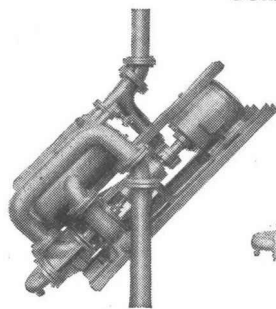

Bau-Pumpen

System Lauchauer

Saughöhen bis 9 m

Dasselbe Modell für
vertikale, schräge oder
horizontale Aufstellung