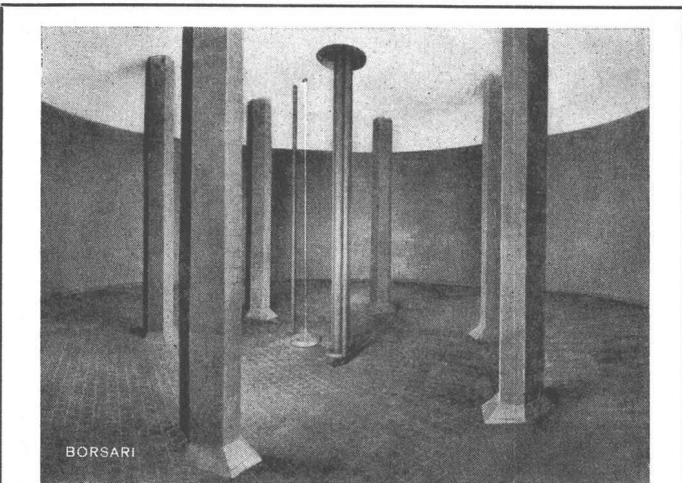

BORSARI

Flughafen-Immobilien-gesellschaft Zürich-Kloten
4 Tanks, total 2 800 000 Liter Heizöl

**BORSARI
HEIZÖL- u. BENZIN-TANKS**

aus Eisenbeton mit Plattenauskleidung
für jeden Bedarf   50 Jahre Erfahrung
Erstklassige Referenzen

Keine Korrosion   Kein Unterhalt

BORSARI & CO., Zollikon - Zürich
Telefon (051) 24 96 18   Gegründet 1873

beton ag

liefert und montiert
vorgefertigte Beton-
konstruktionsteile wie
Stützen, Träger, Binder
sowie auch ganze Objekte

BETON AG VILLMERGEN ☎ 057 6 33 11