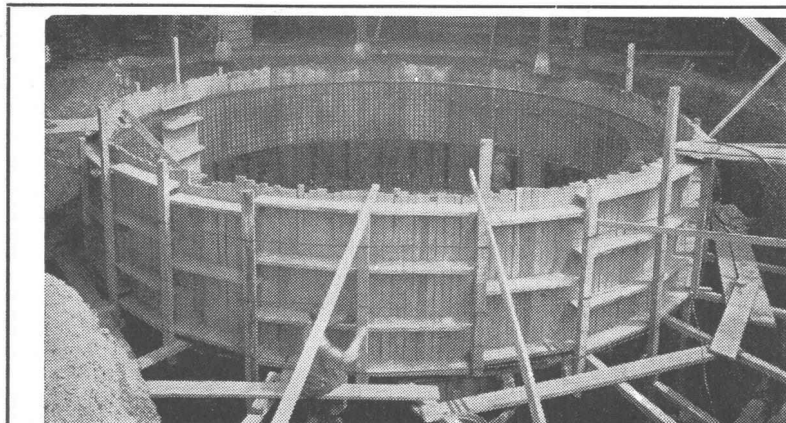

Auch mietweise

Gegründet 1871

Maschinenfabrik a. d. Sihl AG. Zürich

Telephon (051) 23 35 14

«**WIPPERMANN**»
Präzisions-Rollenketten-
Antriebe
für hohe Ansprüche

Komplette
Antriebe ab Lager

Verlangen Sie Katalog 160 B

WILH. PLÜSS ZÜRICH 1
Talstraße 66 Telephon (051) 2752 01/2727 80 Postfach Zürich 39

Millimeter-Logarithmen-
Lichtpaus- u. Pauspapiere

ED. AERNI-LEUCH BERN

SCHREINEREI und FENSTERFABRIK

NEURURER-WISMER
Zürich 9/48
Freihofstr. 1/3 Tel. (051) 52 63 45

Betontank von 250 000 l im Bau