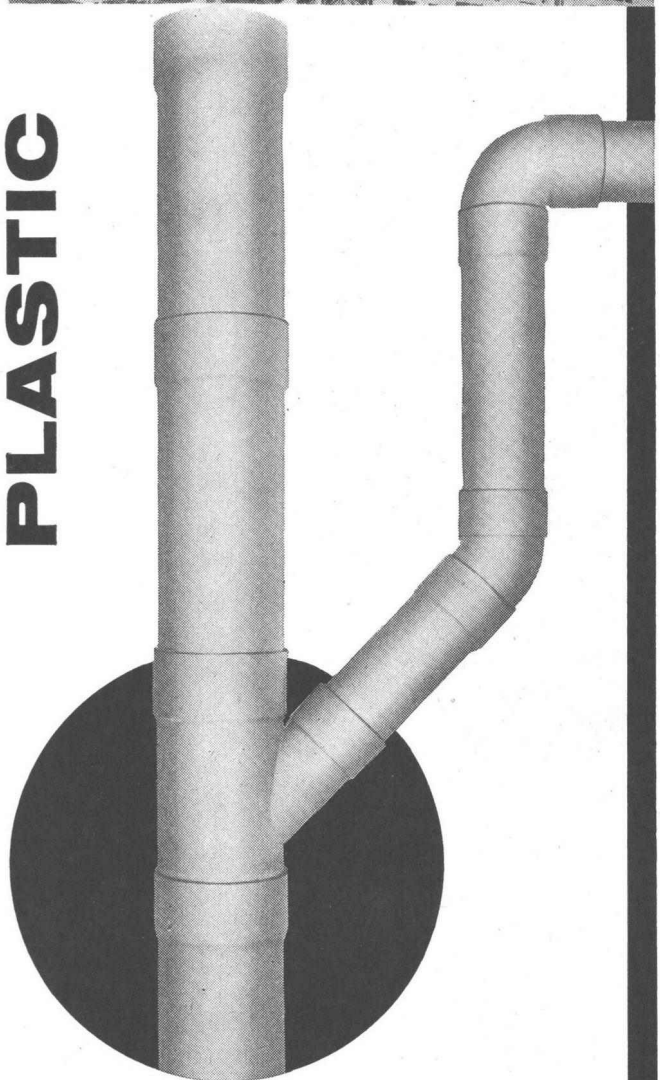

Genügt Ihnen eine Kerze

wenn
der
Strom
ausgeht
?

Eine SLM-Dieselmotor-Gruppe
bewahrt Sie vor Stromausfall!

SLM

Schweizerische Lokomotiv- und Maschinenfabrik
Winterthur

Telephon 052 / 85511

Telex 52 669

4366

NEUHEIT QUALITÄT

der ABLAUFLEITUNGEN SOMO-LKA aus Hart-PVC.

Die Rohre und gespritzten Formstücke SOMO-LKA sind aus Hart-PVC, einem Kunststoff, der sich seit über 30 Jahren bestens bewährt hat. Die dicke Wandstärke sowie die KLEBEMUFFEN garantieren unbegrenzte Haltbarkeit.

PLASTIC

SOMO-LKA

SOMO STÉ POUR LES MÉTAUX OUVRÉS

Acacias - Genève
Tél. (022) 42 33 33

VGB