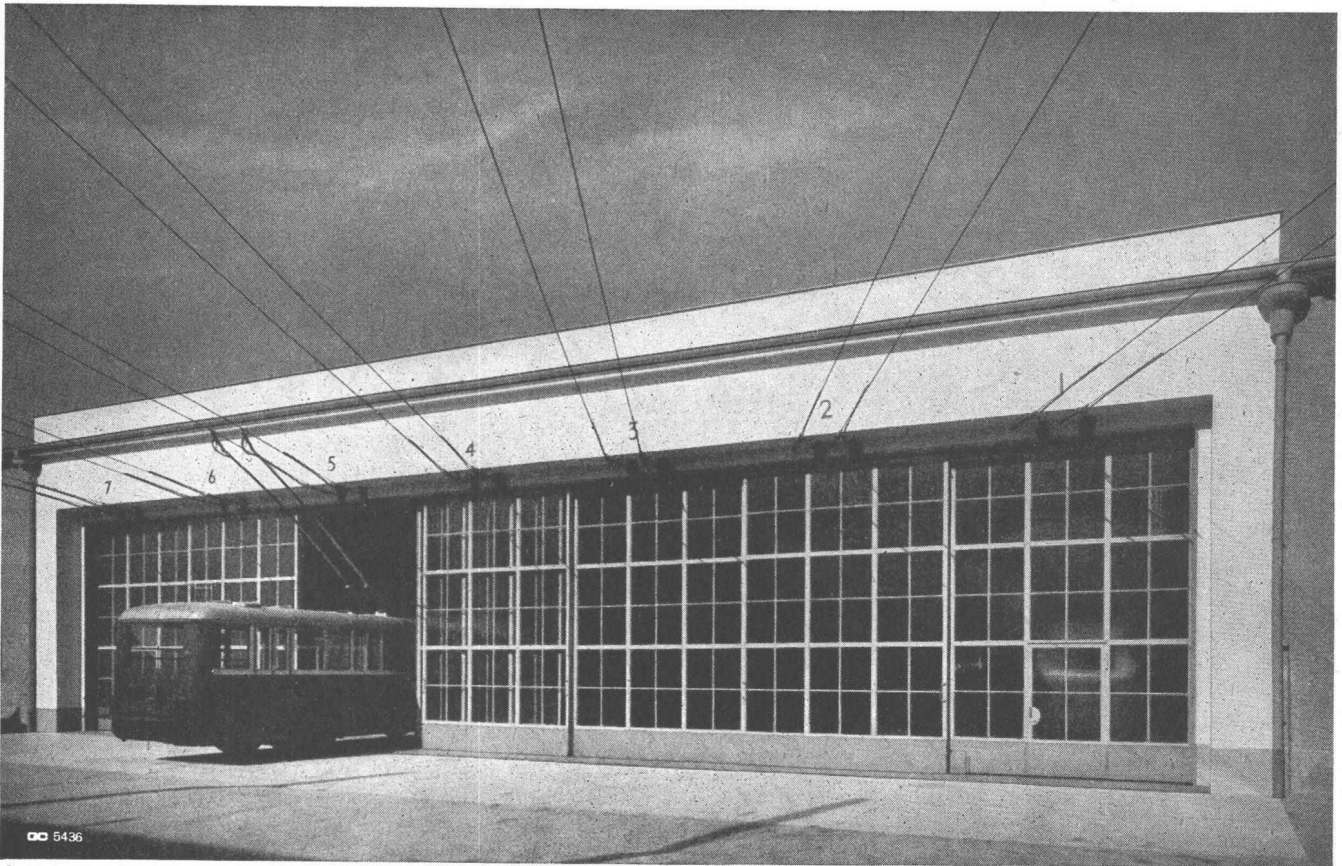

SOPOMPAT AG, BERN

Effingerstrasse 37 — Telephon (031) 2 85 88

WALLISELLEN-ZH
TEL. 051/933232

WALLISELLEN-ZH

SIEGFRIED
keller
AG

Kittlose Glasdächer System WEMA

Hofüberdachungen und Vordächer
Shedrinnen

Schiebetore, Trolleybus-Betrieb Winterthur.