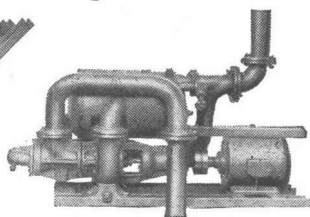

Selbstansaugende, ventillose

Bau-Pumpen

System Lauchauer

Saughöhen bis 9 m

Dasselbe Modell für
vertikale, schräge oder
horizontale Aufstellung

Auch mietweise

Gegründet 1871

Maschinenfabrik a. d. Sihl AG. Zürich

Telephon (051) 23 35 14

«**WIPPERMANN**»
Präzisions-Rollenketten-
Antriebe
für hohe Ansprüche

Komplette
Antriebe ab Lager

Verlangen Sie Katalog 160 B

WILH. PLÜSS ZÜRICH 1
Talstraße 66 Telephon (051) 2752 01/2727 80 Postfach Zürich 39

Millimeter-Logarithmen-
Lichtpaus- u. Pauspapiere

ED. AERNI-LEUCH BERN

SCHREINEREI und FENSTERFABRIK

NEURURER-WISMER
Zürich 9/48
Freihofstr. 1/3 Tel. (051) 52 63 45

TBA-Betontankanlagen

zur Lagerung von Heizöl, Dieselöl usw.

Die zuverlässigen, betriebs- und korrosionssicheren TBA-Stahlbetonbehälter können in jeder Form und Grösse erstellt werden. Kellereinbautanks.

TANKBAU AG, ZÜRICH

Badenerstrasse 681 Telephon (051) 54 56 54