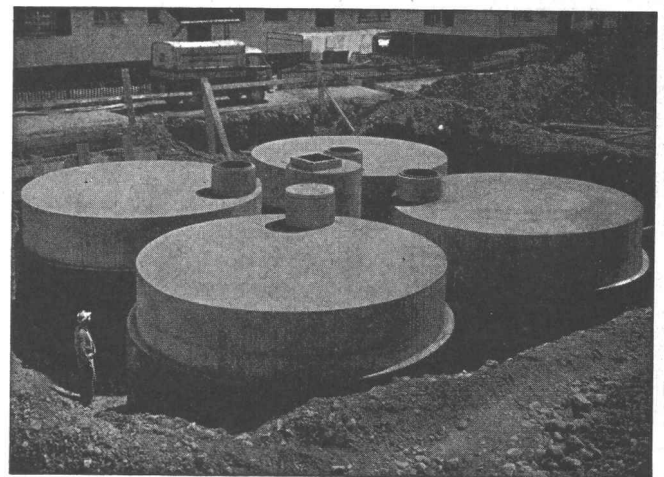

**L. Kissling + Co Maschinenfabrik  
Zürich-Seebach**  
Telefon 051/466400

TEL. 051/933232

WALLISELEN-ZH

SIEGFRIED  
**Keller**  
AG

**Kittlose Glasdächer**  
System WEMA

Hofüberdachungen und Vordächer  
Shedrinnen