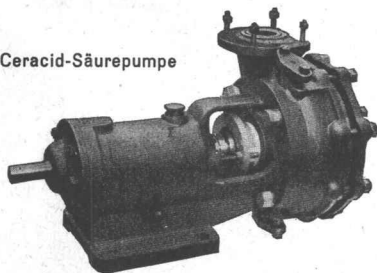

**E. BLUM & Co., ZÜRICH**

Gegründet 1878 Telephon 251633  
Bahnhofstrasse 31

Anmeldung von Erfindungen

Fabrik- und Handelsmarken

Gutachten, Prozessberatung

**STEINZEUG EMBRACH**

Ceracid-Säurepumpe

garantiert säurebeständig für die chemische Industrie