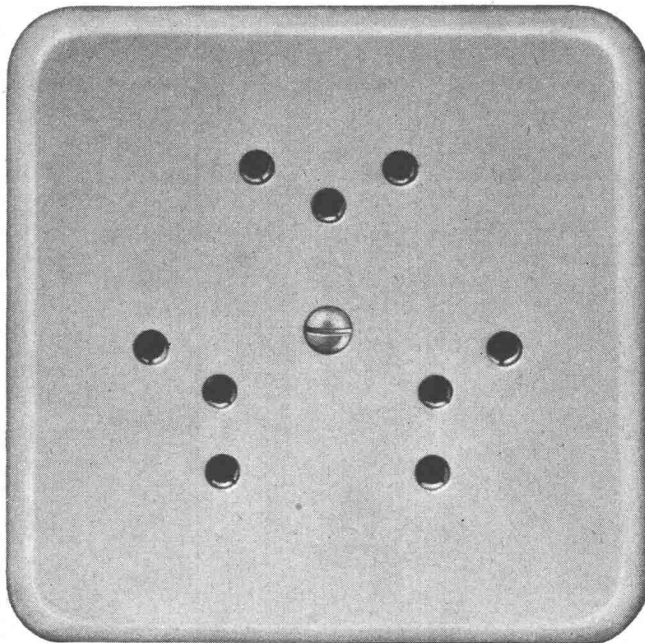

Grösse | Pml = 86 x 86 mm

No. 76303 Pml
Diese Steckdosen sind
mit Isolierpresstoff-
Abdeckplatten
Farbe 61 (crème-weiss) oder
62 (elfenbeinfarbig) lieferbar

Adolf Feller AG Horgen

Mehrfach-Steckdose mit
Schutzkontakt

2 P + E 10 A 250 V
Ausführung für 3 Stecker

Verschiedene unserer
Modelle wurden mit
der Anerkennungsurkunde
"Die gute Form"
ausgezeichnet.

WEY

Bautenschutzmittel Baukunststoffe

**Aus unserem
Verkaufsprogramm**

WEYBIT Kalt verarbeitbarer, elasti-
scher Fugenkitt. Lieferbar in vorge-
formten Stangen (2 x 3 cm) in den
Qualitäten schwarz, grau und hell.

WEY - Baustoff - Chemie AG · Zürich 6/57 · Streitholzstrasse 7 Tel. 051/28 21 91