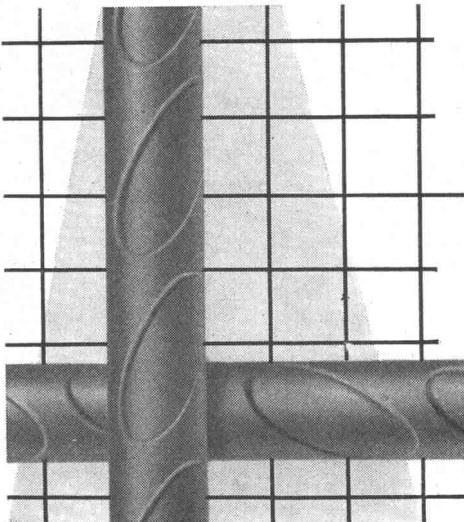

Die Profilierung der

PERFEKT Stahldrahtnetze erhöht

die maximale statische Haftfestigkeit gegenüber glatten Drähten
um rund 300%

+ Patent und Auslandpatente

EMIL HITZ

Fabrik für Drahtgeflechte

Zürich 3/45 Grubenstrasse 29 Telephon 051-33 25 50

Zweigbetrieb Basel

Obere Rebgasse 40 Telephon 061-32 45 92