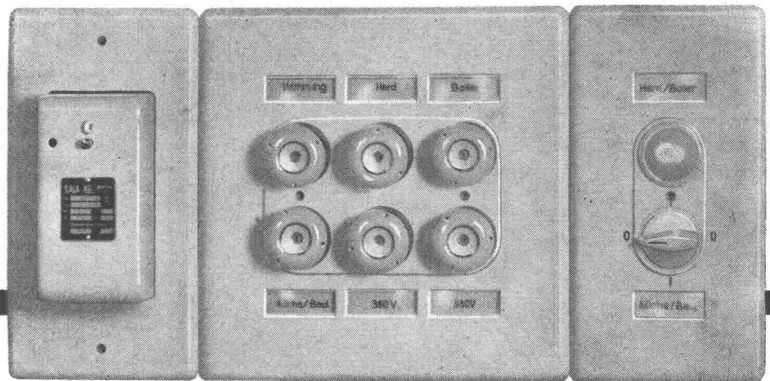

Type UG Kombination 6 x 25 A, 500 V, mit Schütz,
Schalter und Signallampe

Kleinverteiler Type VG
3 Grössen (bis 18 Pole) für Siche-
rungselemente 15 A, 250 V oder
25 A, 500 V. Schützen, Schalter, Si-
gnallampen.