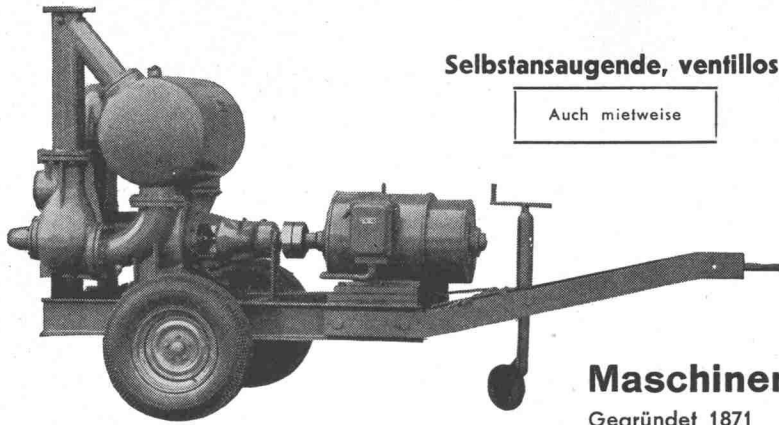

Selbstansaugende, ventillose

Auch mietweise

Bau-Pumpen

System Lauchener • Saughöhen bis 9 m

Leistungen 1—500 Liter/Sek. Kein Bodenventil. Keine Klappe im Saugstutzen. Keine Hilfs-Vakuum-Pumpe. Jederzeitiges automatisches Ansaugen auch nach Luffeintritt im Saugrohr. Keine reibenden, sich abnützenden Dichtungsflächen, daher störungsfrei auch bei Schlamm-, Sand- und Kiesförderung.

Maschinenfabrik a. d. Sihl AG. Zürich

Gegründet 1871

Telephon (051) 23 35 14

TEL. 051/933232

WALLISELEN-ZH

SIEGFRIED **Keller** AG