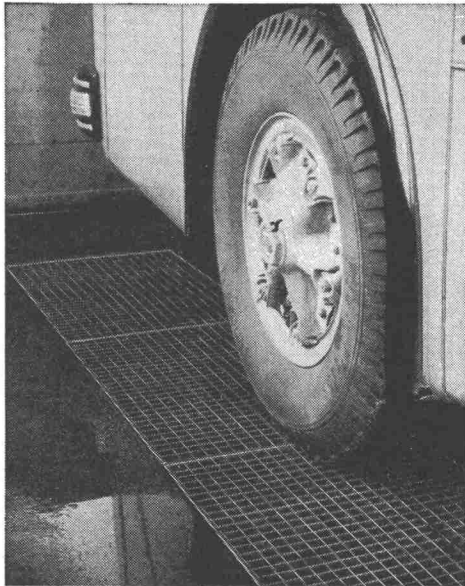

**Maschinenfabrik a. d. Sihl AG. Zürich**

Gegründet 1871

Telephon (051) 23 35 14

TEL. 051/933232

WALLISELEN-ZH

SIEGFRIED **Keller** AG

**Befahrbare Roste für alle Belastungen**

Lichtschachtroste - Podeste  
Schuhkratzer