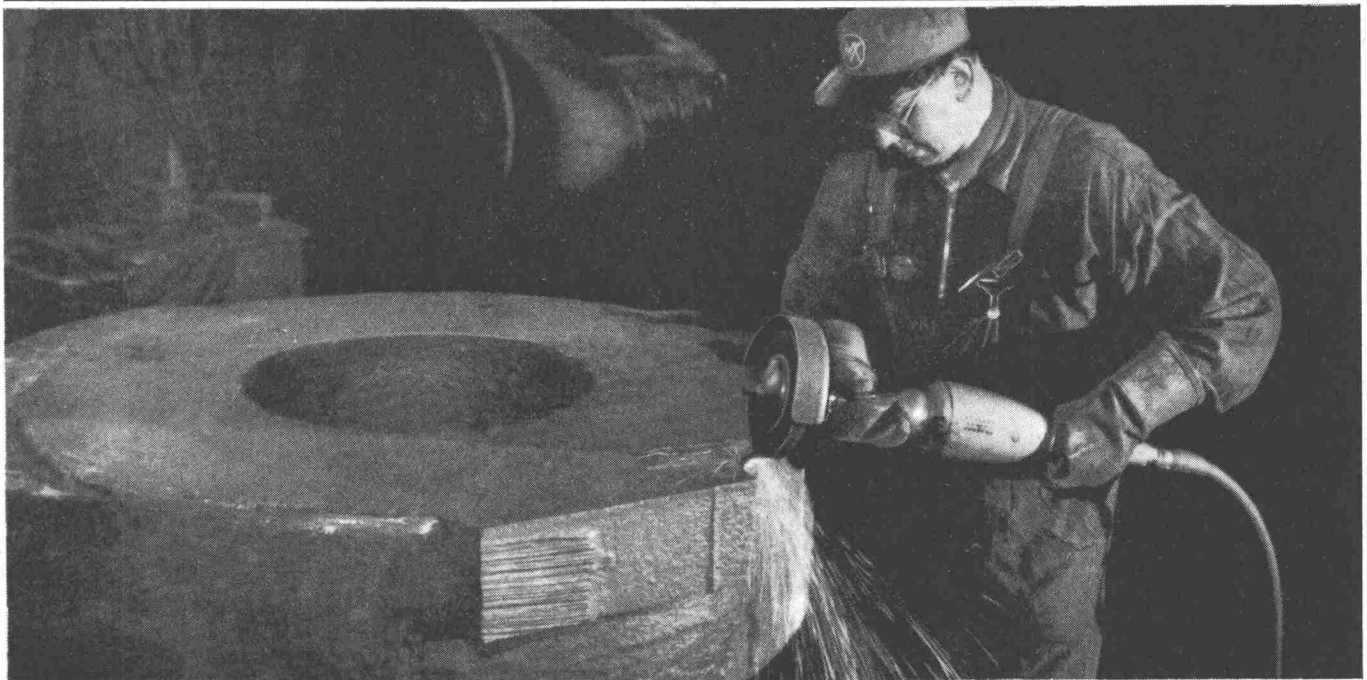

Atlas Copco

für Industrie und Gewerbe

Verkaufsprogramm:

Stationäre Kolbenkompressoren
von 4—90 m³/min.
Schraubenkompressoren
für grösste Leistungen
Bohrmaschinen
Schleifmaschinen
Fräsmaschinen
Schlagschrauber
Schraubenzieher
Meisselhämmer und Niethämmer
Hebezeuge
Druckluftmotoren usw.

Atlas Copco bietet das umfassendste Druckluft-Programm

Atlas Copco ist die bedeutendste Firma der Welt, die ausschliesslich auf die Entwicklung und Herstellung von Kompressoren und Druckluft-Ausrüstungen spezialisiert ist. Tochtergesellschaften und selbständige Vertretungen mit im Werk ausgebildetem Fachpersonal betreiben Verkauf und Service in über 90 Ländern aller Erdteile.

Verlangen Sie unsere Prospekte über ATLAS-COPCO-Kompressoren und -Druckluftwerkzeuge.
Wirtschaftlich denkende Unternehmer in über 90 Ländern zählen auf das Atlas-Copco-Druckluftprogramm.
Beratung, Verkauf und Service für die Schweiz:

NOTZ

Notz & Co. AG, Biel
Abt. Atlas Copco
Tel. 032/2 55 22