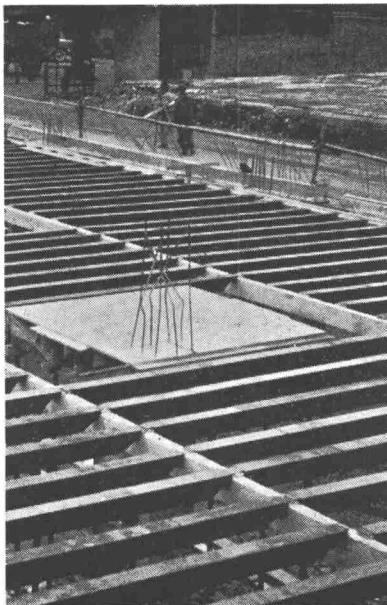

ACROW-  
Teleskop-  
Schalungsträger

Für vollkommen  
ebene Decken  
Rückziehbare  
Auflagezungen  
Breite Auflagefläche  
Leicht verstellbar  
Spart Abstützungen  
Lange Lebensdauer

**ACROW**  
CONSTRUIT SA