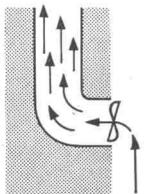

Einbau an Luftschacht:

Der Querschnitt soll quadratisch oder rund mindestens dem $\varnothing$ des Flügelrades entsprechen, beim BAHCO-SILENT also 15 cm, besser 15 x 20 cm. Das Schachtknie unterkant Eintrittsöffnung muss eine gute Kurvenabrundung aufweisen.