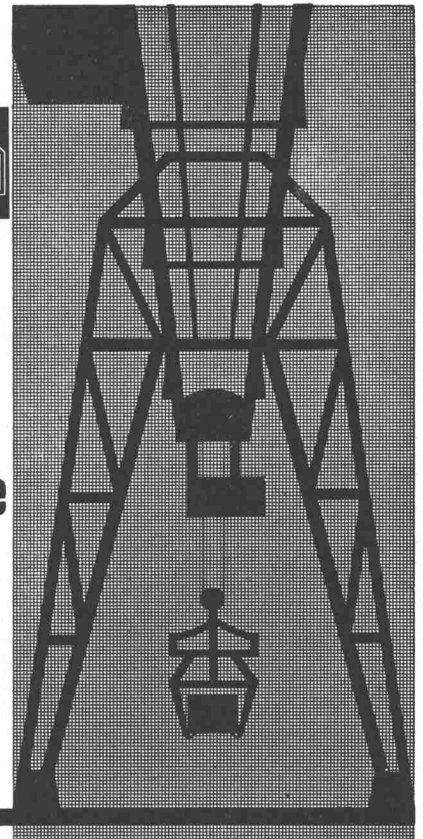

Schindler-Aufzug- und Uto-Kran-Fabrik AG., Zürich