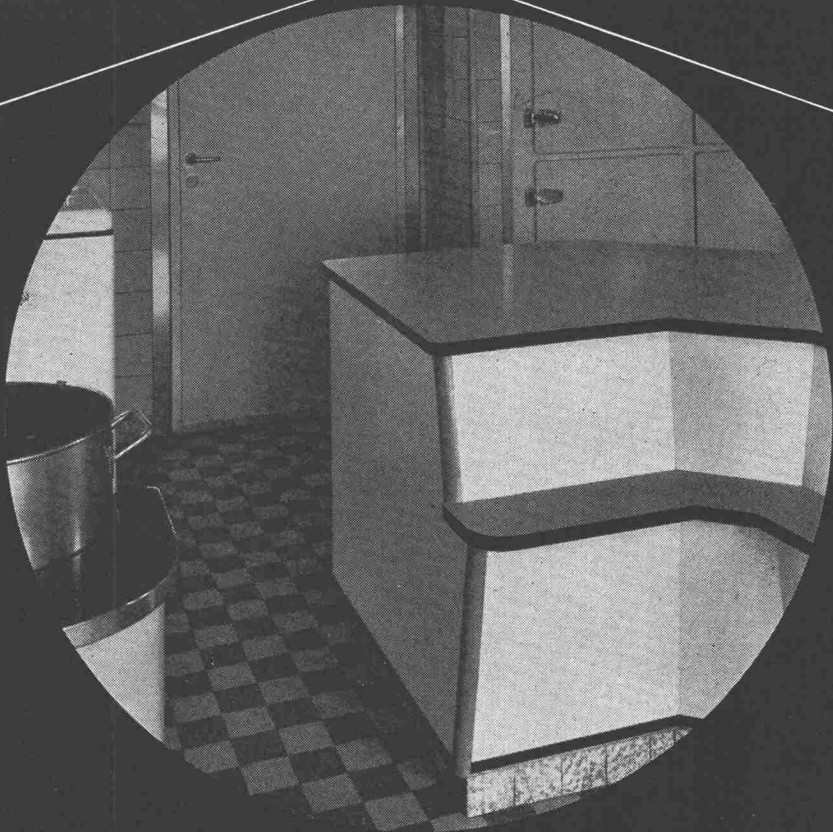

Adliswil-Zürich

Tel. (051) 91 68 44

Bahnüberführung mit vorgespannten Betonelementen in Wattwil

BRIGATEX

Verklebung seit Jahren bewährt

1955 wurden in der Käserei Bützberg an Innen- und Außentüren aus Hartpavatex Aluminiumplatten mit Brigatex aufgeklebt. Die Verklebung der Kunstharzbeläge des Ladentisches erfolgte ebenfalls mit Brigatex.