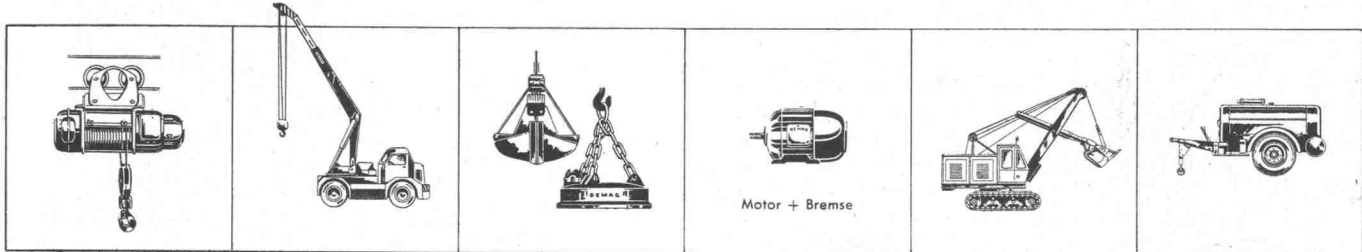

Elektrozüge

Mobilkrane

Lastaufnahmemittel

DEMAG - Motoren

Baumaschinen

HANS FEHR DIETLIKON (ZÜRICH)
KRANBAU · BAUMASCHINEN

TELEFON: (051) 933666