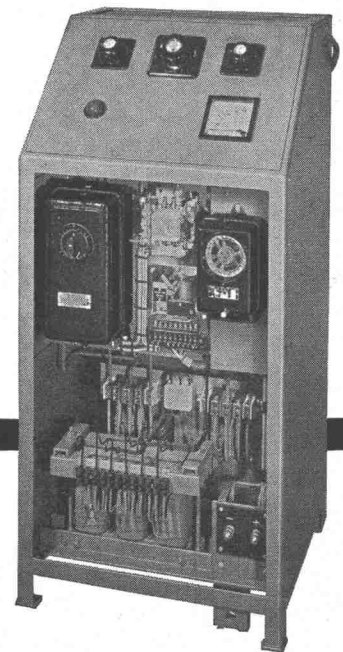

Dreiphasige Ladegleichrichter für Traktionsbatterien

für vollautomatischen Betrieb
mit Röhrgleichrichtern, Selen-
oder Silizium-Elementen

Walter Bertschinger AG | Luzern

Lindenstr. 15, Tel. 041 / 2 75 74