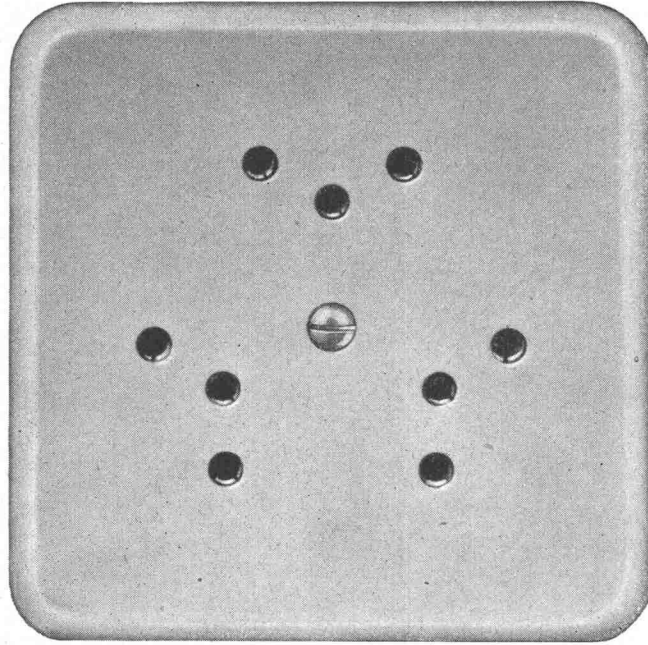

No. 76303 Pml
Diese Steckdosen sind
mit Isolierpresstoff-
Abdeckplatten
Farbe 61 (crème-weiss) oder
62 (elfenbeinfarbig) lieferbar

Adolf Feller AG Horgen

Mehrfach-Steckdose mit
Schutzkontakt

2 P + E 10 A 250 V
Ausführung für 3 Stecker