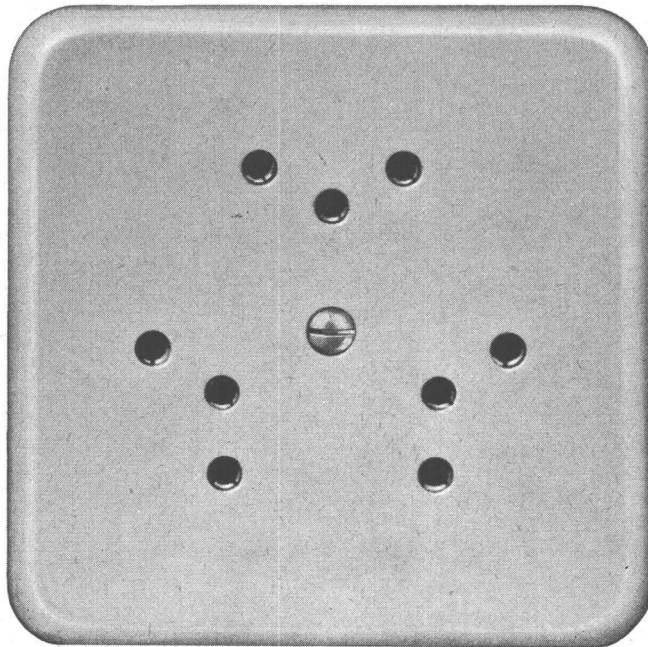

# Adolf Feller AG Horgen

Mehrfach-Steckdose mit  
Schutzkontakt

2 P + E 10 A 250 V  
Ausführung für 3 Stecker

Verschiedene unserer  
Modelle wurden mit  
der Anerkennungsjurkunde  
„Die gute Form“  
ausgezeichnet.