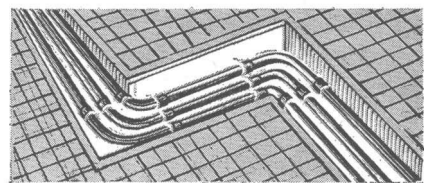

OTTO KÜENZI AG

Bern, Laupenstrasse 4

Telephon (031) 3 66 65