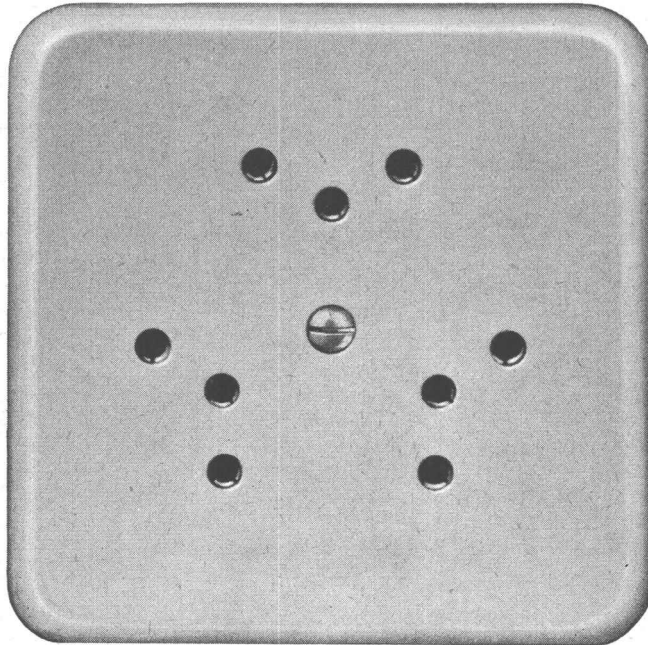

Adolf Feller AG Horgen

Mehrfach-Steckdose mit
Schutzkontakt

2 P + E 10 A 250 V
Ausführung für 3 Stecker

Verschiedene unserer
Modelle wurden mit
der Anerkennungsurkunde
„Die gute Form“
ausgezeichnet.

xerofix xex