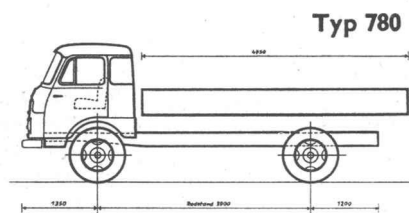

Wir geben Ihnen gerne genaue Unterlagen über die interessanten STEYR-Diesel-Lastwagen.

Generalvertretung für die ganze Schweiz

ALFAG

Ersatzteillager Service
und modernste Reparaturwerkstätte

Mit den 10 Vorwärtsgängen, der doppelt unteretzten Hinterachse, mit eingebauter Differenzialsperre ist dieser STEYR-Lastwagen das Fahrzeug für schlammige und schwierige Bodenverhältnisse. Das solide Fahrgestell und die äusserst robuste Rahmenkonstruktion sind für die grössten Anforderungen gebaut. Und zudem ist dieser Allrad-Typ 586 sehr günstig im Preis, wirtschaftlich im Unterhalt und kurzfristig lieferbar.

Aktiengesellschaft für Fahrzeuge
Schlieren-Zürich Bernstrasse 33
Tel. 051 98 61 61 Telegr. Manalfag