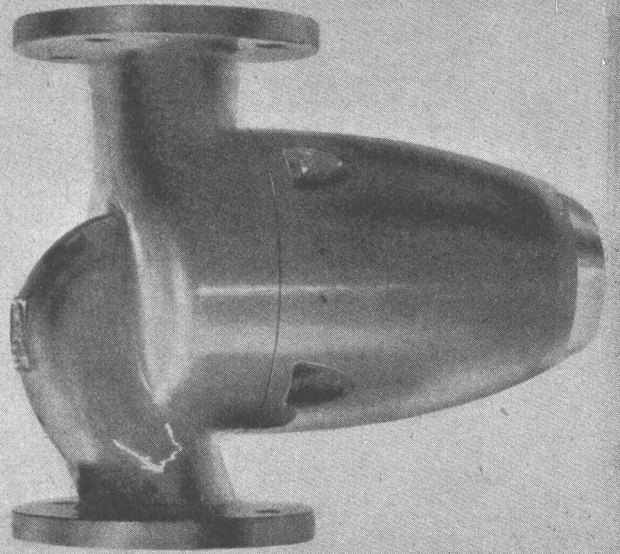

perfecta

die weitestverbreitete stopfbüchlose Umwälzpumpe
der Welt verbessert auch Ihre Heizung

K. Rütchi Pumpenbau Brugg Schweiz