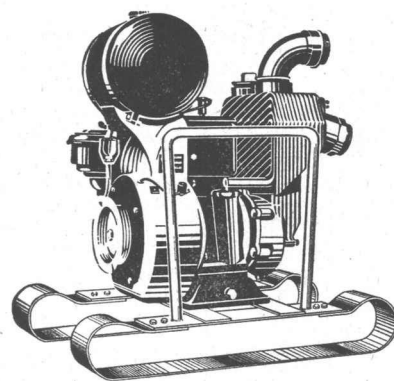

VON ROLL

baut neuzeitliche Ausrüstungen für

Kläranlagen

339

Wenden Sie sich an unsere Fachleute

VON ROLL Werk Klus, Tel. 062 2 73 33

MAG SELBSTANSAUGENDE BAUPUMPE

Förderleistung 1000 L/Min bei H mano 15 m.

Angetrieben durch luftgekühlten 4-Takt-Benzin-Motor
oder luftgekühlten 4-Takt-Diesel.

Pumpengruppe mit oder ohne Saug- und Druck-
schläuchen ab Lager lieferbar.

Preis Fr. 1710.- netto mit Tragrahmen.

Stets einsatzbereiter Kundendienst mit gut
eingerichteten Service-Wagen.

MOTOSACOCHÉ SA GENÈVE

TEL. 022/42 01 60

VERKAUFSBUREAU HORGEN/ZH TEL. 051/82 49 77

KUNDENDIENST