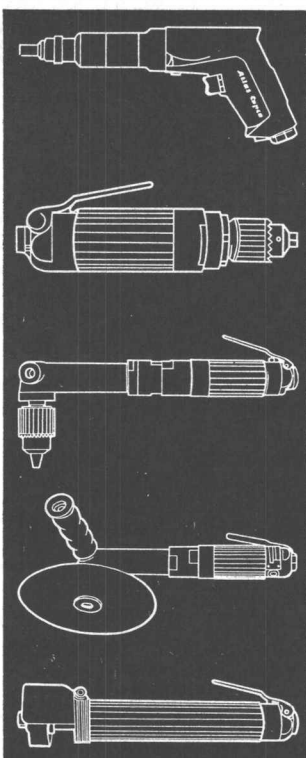

Atlas Copco

Produktion erhöhen mit den Druckluft- werkzeugen der neuen 33er Serie

Bohren bis 10 mm \varnothing .
Gewindeschneiden,
Schraubenziehen,
Feilen.
Schleifen,
Polieren,
Schmirkeln.

Leistungsstärker; «Jet-Effekt», niedrigeres Gewicht, griffrichtige Form, leichtere, gefahrlose Bedienung, stufenlose Drehzahlregelung, kleinere Unterhaltskosten und Ersatzteilhaltung, da sämtliche Modelle mit gleicher Antriebeinheit.