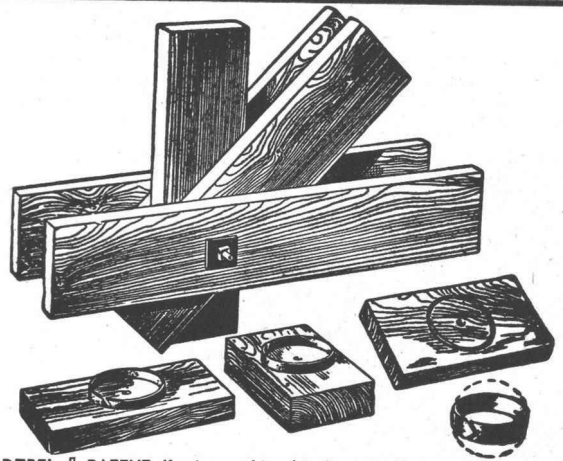

Robert Aebi AG Zürich 1 Uraniastrasse 31-33 Telefon 051/231750

R. RIGLING & CO.

ZÜRICH-OERLIKON

Telephon (051) 46 82 25 Leutschenbachstrasse 14

Für Ihre Holzkonstruktionen:

Ringdübel System RIGLING

Verlangen Sie unsere Preisliste