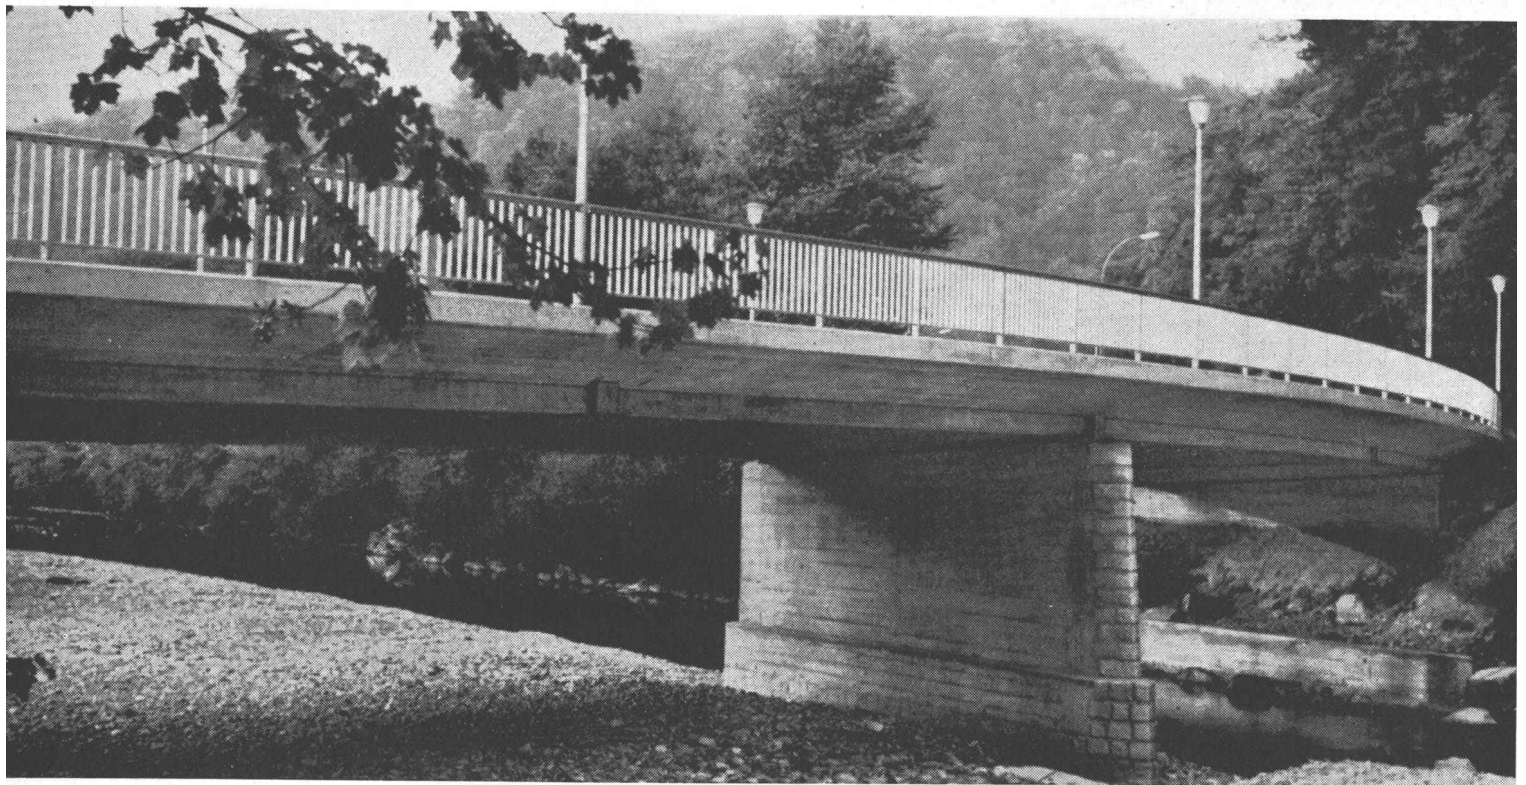

**Spannverfahren:
VSL
Baur-Leonhardt
Freyssinet**

**Flachpressen
Kautschuklager**

**Spannbeton AG
Bern
031 45 17 11
Monbijoustrasse 49**

**Précontrainte SA
Lausanne
021 2314 95
1 Avenue des Alpes**

**Beton Precompresso
SA Locarno
093 7 48 91
Via A. Ciseri**