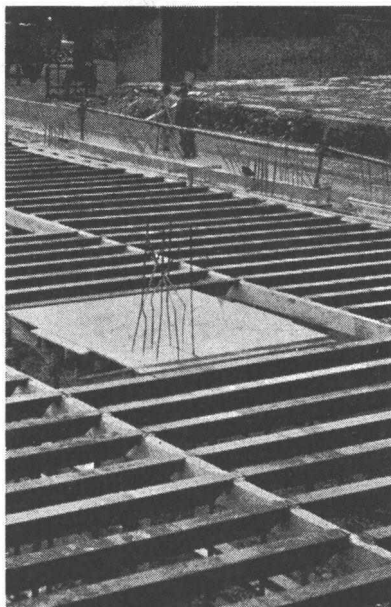

ACROW- Teleskop- Schalungsträger

Für vollkommen
ebene Decken
Rückziehbare
Auflagezungen
Breite Auflagefläche
Leicht verstellbar
Spart Abstützungen
Lange Lebensdauer

ACROW
CONSTRUVIT S.A.

ACROW
Construvit SA Lyss
Tel. 032 85405-06

Architekturmodelle

aus Holz, exakter und gediegener,
liefert kurzfristig und preiswert

KREBSER-MODELLBAU

Effretikon-ZH Tel. (052) 3 20 16

Wir liefern prompt und zu günstigen Preisen

Konstruktionsholz

Kantholz 8/12 cm, **Schalbretter** und **Gerüstbretter**,
Schnittwaren für Schreinerei und Zimmerei.

A. & J. Birrer, Sägerei, **Hergiswil b. Willisau**
Telefon 045/6 61 42.

Julius **KOCH** *Söhne*
schriften

Firmenschilder • Schaufensterplakate
Schaufensterreklamen hinter Glas
Buchstaben in jedem Material

Postfach Zürich 34 Höschgasse 68 Telephon 34 51 52