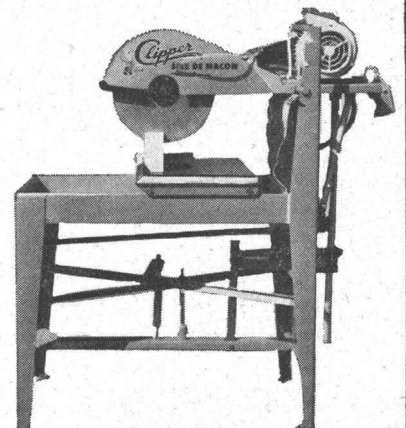

Clipper — Säge

Es gibt kein Material auf dem Bau, das nicht mit einer CLIPPER-Säge durchgeschnitten werden könnte.

Die Trennscheibe wird ständig mit Wasser gekühlt, der Staub gebunden.

Abfall gibt es praktisch keinen; der CLIPPER-Schnitt ist unweigerlich gerade und die Trennfläche glatt. Die Scheibe senkt sich sanft und nachgiebig auf das Material; der Schnitt geht rasch — «wie durch Butter» — vor sich.

Es gibt spezielle CLIPPER-Modelle für Maurer, Plattenleger, Ofenbauer, Fugenschneider im Strassenbau, kurz für jedes Problem. CLIPPER ist die Marke der auf der ganzen Welt am meisten verbreiteten Säge. Mit CLIPPER sparen Sie Zeit und Material. Dürfen wir Ihnen Ihr Modell unverbindlich zeigen?

CLIPPER schneidet alles!
alle Steine,
Betonplatten, armerter Beton,
Ziegel, feuerfeste Materialien,
Eternit, Eisen,
Schwarzbeläge, Kontraktionsfugen,
einfach alles!

Zürich 1 Uraniastrasse 31/33
Telefon 051/231750

Robert Aebi^{AG}