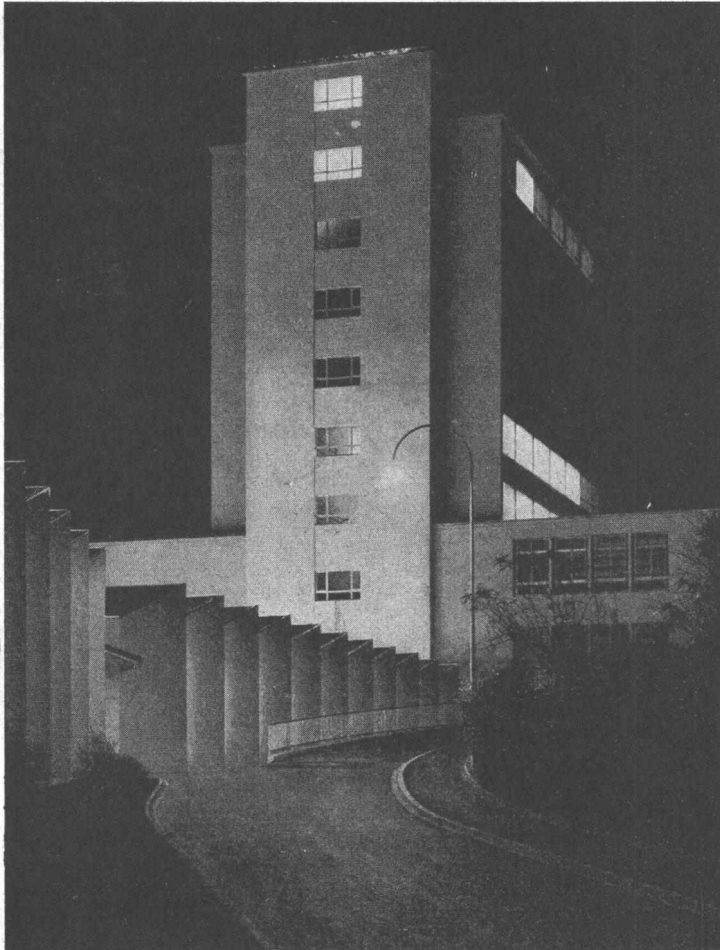

P O R A

ISOLIERPLATTEN BAUSTEINE STÜRZE

aus PORA-Porenbeton
fäulnissicher, frostbeständig,
rein anorganisch, leicht,
hochisolierend

ISOLIERPLATTEN

in die Schalung gestellt
bilden eine ideale
Eisenbeton-Isolierung
für Hoch- und Tiefbauten
aller Art, wie
Skelettbauten, Kläranlagen

BAUSTEINE

als Ausfachung von
Skelettbauten,
für Bauten im Gebirge

PORA AG

Mühlehorn Reichenburg
VERKAUFSBUREAU ZÜRICH
Schifflande 16 051/47 26 62

Bahco Silent

Küchenventilator sorgt für frische
Luft in der Küche. Rasch, leise und
gründlich saugt er die Kochdämpfe
an der Quelle ab. Preis Fr. 186.-
Verkauf durch Installationsfirmen.
Prospekt durch die Generalvertret.
Walter Widmann AG Löwenstr. 20,
Zürich 1 Telefon (051) 27 39 96

Kochdämpfe
Kochdämpfe
Kochdämpfe
Kochdämpfe
Kochdämpfe

**Laternenoberlichter
in kittloser
Konstruktion System WEMA**

SIEGFRIED
keller
AG
WALLISELLEN-ZÜRICH

TEL. (051) 93 32 32