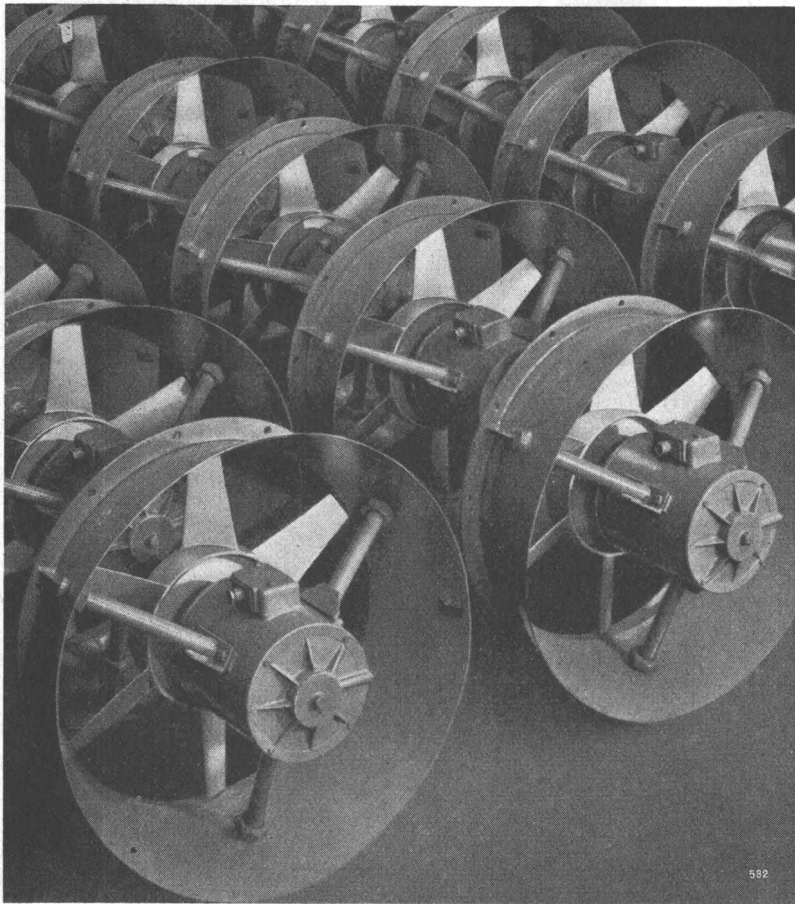

SULZER

Ventilatoren für Lüftungsanlagen

Wir liefern ferner Ventilatoren
für alle anderen Zwecke, wie z. B.

Stollen- und Tunnelventilatoren
Kesselanlagen usw.

**Gebrüder Sulzer
Aktiengesellschaft
Winterthur, Schweiz**

582