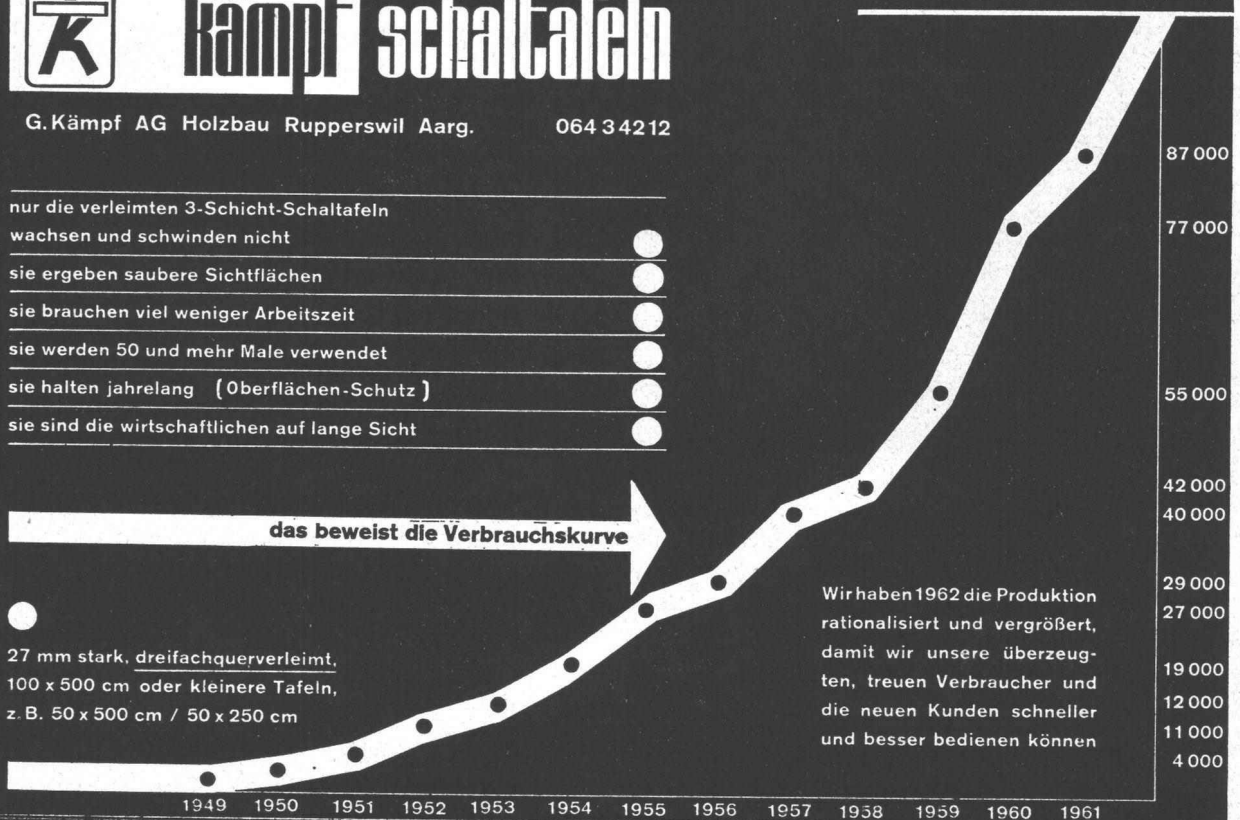

Kämpf schalttafeln

G. Kämpf AG Holzbau Rapperswil Aarg. 064 34212

- nur die verleimten 3-Schicht-Schalttafeln wachsen und schwinden nicht ●
- sie ergeben saubere Sichtflächen ●
- sie brauchen viel weniger Arbeitszeit ●
- sie werden 50 und mehr Male verwendet ●
- sie halten jahrelang (Oberflächen-Schutz) ●
- sie sind die wirtschaftlichen auf lange Sicht ●

das beweist die Verbrauchskurve

27 mm stark, dreifachquerverleimt,
100 x 500 cm oder kleinere Tafeln,
z. B. 50 x 500 cm / 50 x 250 cm

Verkauf 1962 m² 120 000