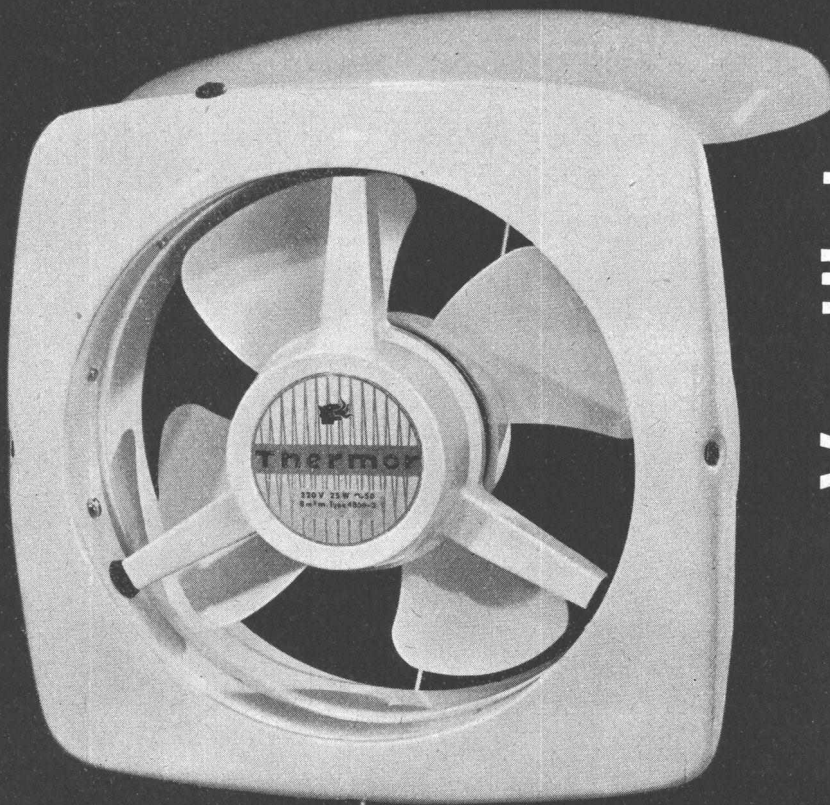

isoliert!

Schmelzwerk Spoerry AG

Flums SG Tel. (085) 8 31 48

**Thermor-Ventilatoren**

für die gründliche, zugfreie  
Entlüftung

**Protos-Standard Fr. 75.-**  
elegantes, unverwüstliches Ge-  
häuse, leiser Lauf, einfacher,  
immer funktionierender Deckel-  
verschluss, wartungsfrei, überall  
leicht einzubauen, auch in Dop-  
pel- und Verbundfenster