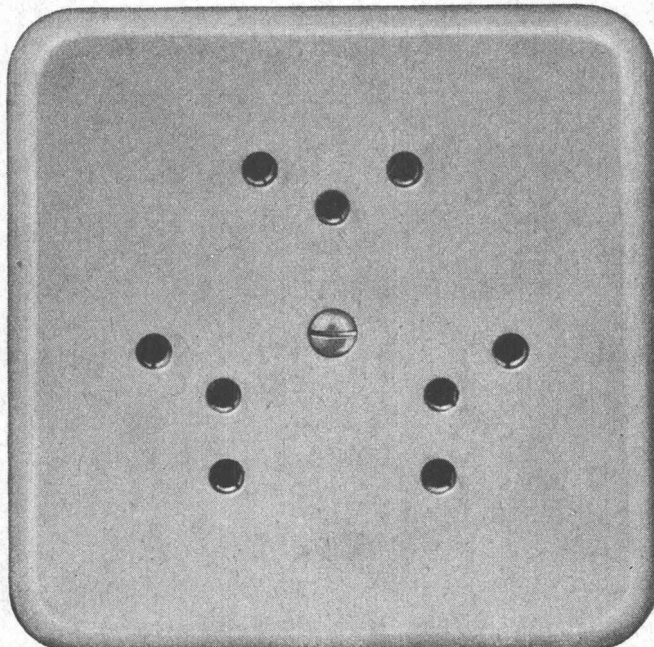

Grösse I Pmi = 86 x 86 mm

No. 76303 Pmi
Diese Steckdosen sind
mit Isolierresstoff-
Abdeckplatten
Farbe 61 (crème-weiss) oder
62 (eifelnbeinfarbig) lieferbar

Adolf Feller AG Horgen

Mehrfach-Steckdose mit
Schutzkontakt

2 P + E 10 A 250 V
Ausführung für 3 Stecker

Verschiedene unserer
Modelle wurden mit
der Anerkennungsurkunde
"Die gute Form"
ausgezeichnet.