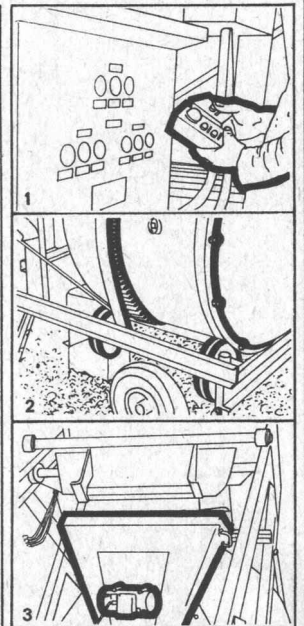

Raco von Roll

Der Mischer nimmt in Ihrem Terminplan eine wichtige Stellung ein. Er darf nicht versagen. Es muss ein guter, starker Mischer sein. Ein moderner Reversier-Mischer Raco-von Roll. Jeder einzelne Teil an diesem Mischer hilft mit, dass Ihre Arbeit zur Zeit fertig wird: er ist stärker als im Durchschnittsbetrieb nötig, weil er in bewusster Eisenwerk-Tradition konstruiert wurde. 4000 Mischer haben - in unseren Verhältnissen - bewiesen, dass sie kaum zu töten sind.

Getrennter Direktantrieb der Trommel und Aufzugswinde - keine Kupplungen und Vorgelege.

1. Automatische Fernsteuerung. Das elektr. Steuersystem wurde von den Spezialisten Sprecher und Schuh, Aarau, eigens für diese Mischer entwickelt.

2. Trommel auf Vollgummirädern gelagert, aber über gepressten Zahnkranz angetrieben - kein Schlupf und Verschleiss. Trommel mit demontierbarem Konusteil.

3. Einlauftrichter auf Gummielementen gelagert - optimale Wirkung des Vibrators. Trichter kann zum Putzen sofort abgehoben werden.

«Soignez le détail!» Napoléon

Robert Aebi AG Zürich
Uraniastrasse 31/33 Telefon 231750

Robert Aebi AG