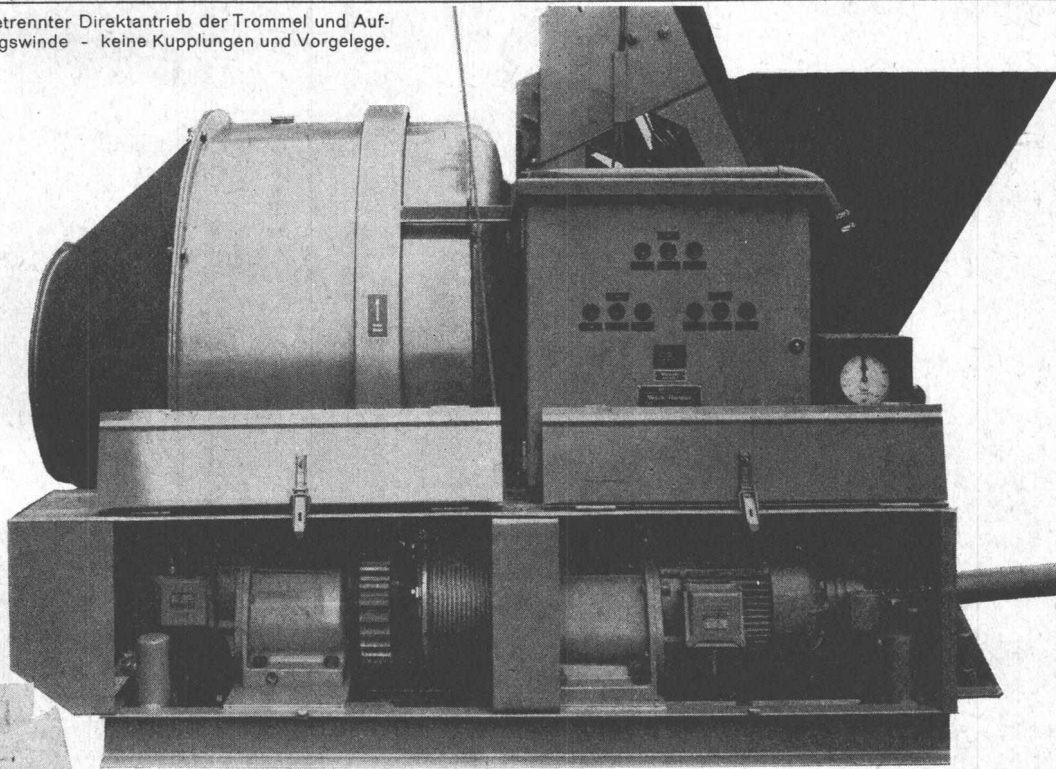

Raco von Roll

Der Mischer nimmt in Ihrem Terminplan eine wichtige Stellung ein. Er darf nicht versagen. Es muss ein guter, starker Mischer sein. Ein moderner Reversier-Mischer Raco-von Roll. Jeder einzelne Teil an diesem Mischer hilft mit, dass Ihre Arbeit zur Zeit fertig wird: er ist stärker als im Durchschnittsbetrieb nötig, weil er in bewusster Eisenwerk-Tradition konstruiert wurde. 4000 Mischer haben - in unseren Verhältnissen - bewiesen, dass sie kaum zu töten sind.

Getrennter Direktantrieb der Trommel und Aufzugswinde - keine Kupplungen und Vorgelege.

1. Automatische Fernsteuerung. Das elektr. Steuersystem wurde von den Spezialisten Sprecher und Schuh, Aarau, eigens für diese Mischer entwickelt.

2. Trommel auf Vollgummirädern gelagert, aber über gepressten Zahnkranz angetrieben - kein Schlupf und Verschleiss. Trommel mit demontierbarem Konusteil.

3. Einlauftrichter auf Gummielementen gelagert - optimale Wirkung des Vibrators. Trichter kann zum Putzen sofort abgehoben werden.

«Soignez le détail!» Napoléon

Robert Aebi AG Zürich
Uraniastrasse 31/33 Telefon 231750

Robert Aebi AG