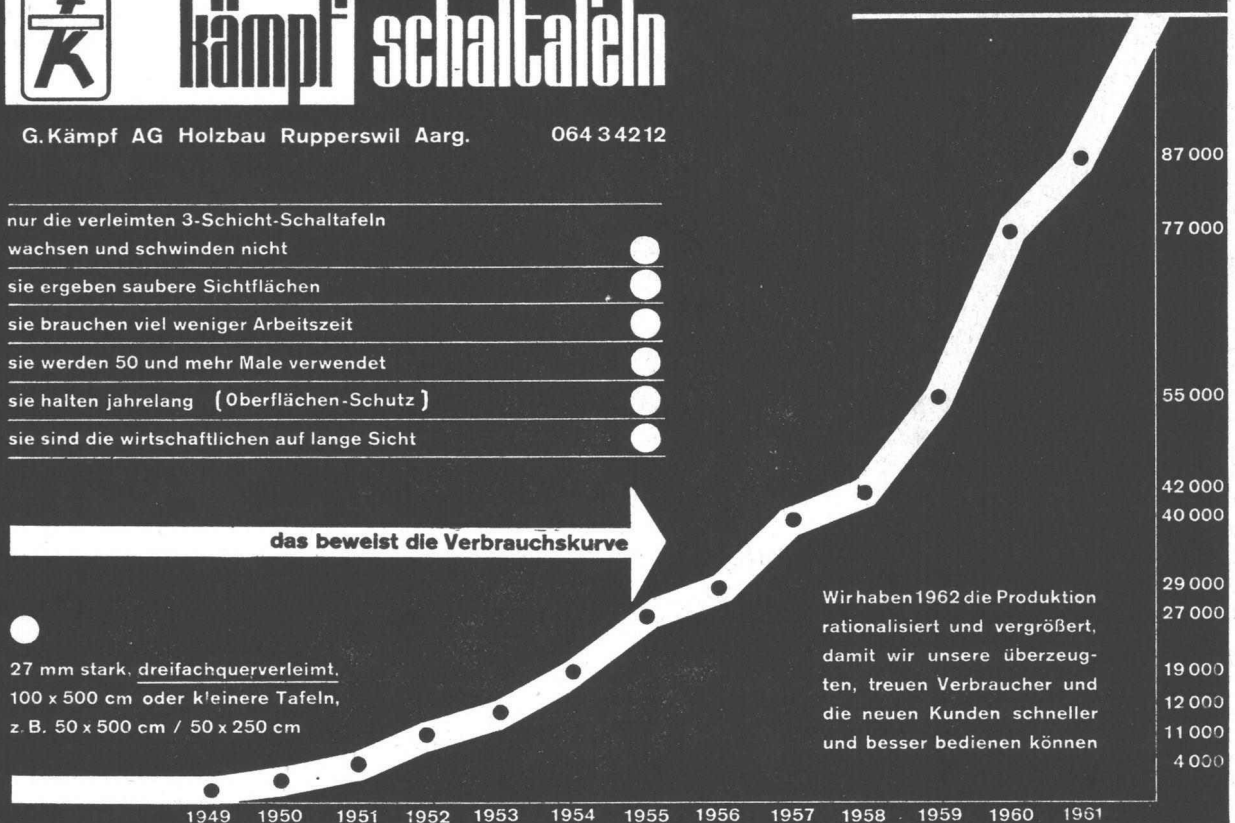

3

kämpf schalttafeln

G. Kämpf AG Holzbau Rapperswil Aarg.

064 3 4212

nur die verleimten 3-Schicht-Schalttafeln wachsen und schwinden nicht

sie ergeben saubere Sichtflächen

sie brauchen viel weniger Arbeitszeit

sie werden 50 und mehr Male verwendet

sie halten jahrelang (Oberflächen-Schutz)

sie sind die wirtschaftlichen auf lange Sicht

das beweist die Verbrauchskurve

27 mm stark, dreifachquerverleimt,
100 x 500 cm oder kleinere Tafeln,
z. B. 50 x 500 cm / 50 x 250 cm

Verkauf 1962 m²

120 000