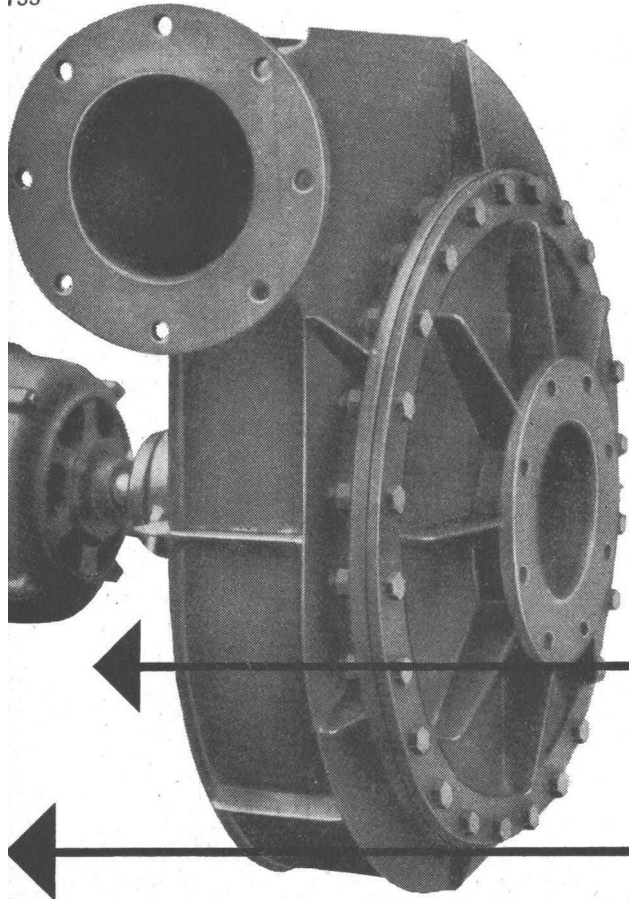

Wandboiler «Cumulus»
Inhalt 100 l

 **SAUTER**

Fabrik elektr. Apparate, Basel Schweiz

755

Meidinger

Ventilatoren und Elektromotoren

Qualitätsprodukte seit mehr als einem halben Jahrhundert. Anpassung an alle Ansprüche der Technik. Geräuschloser Lauf durch spezielle Ausführung der Flügelräder und sorgfältiges Ausbalancieren der Ventilatorflügel und Motoranker. Behebung der magnetischen Geräusche der Elektromotoren durch Spezialwicklung. Genau passende Ersatzteile jederzeit ab Lager lieferbar.