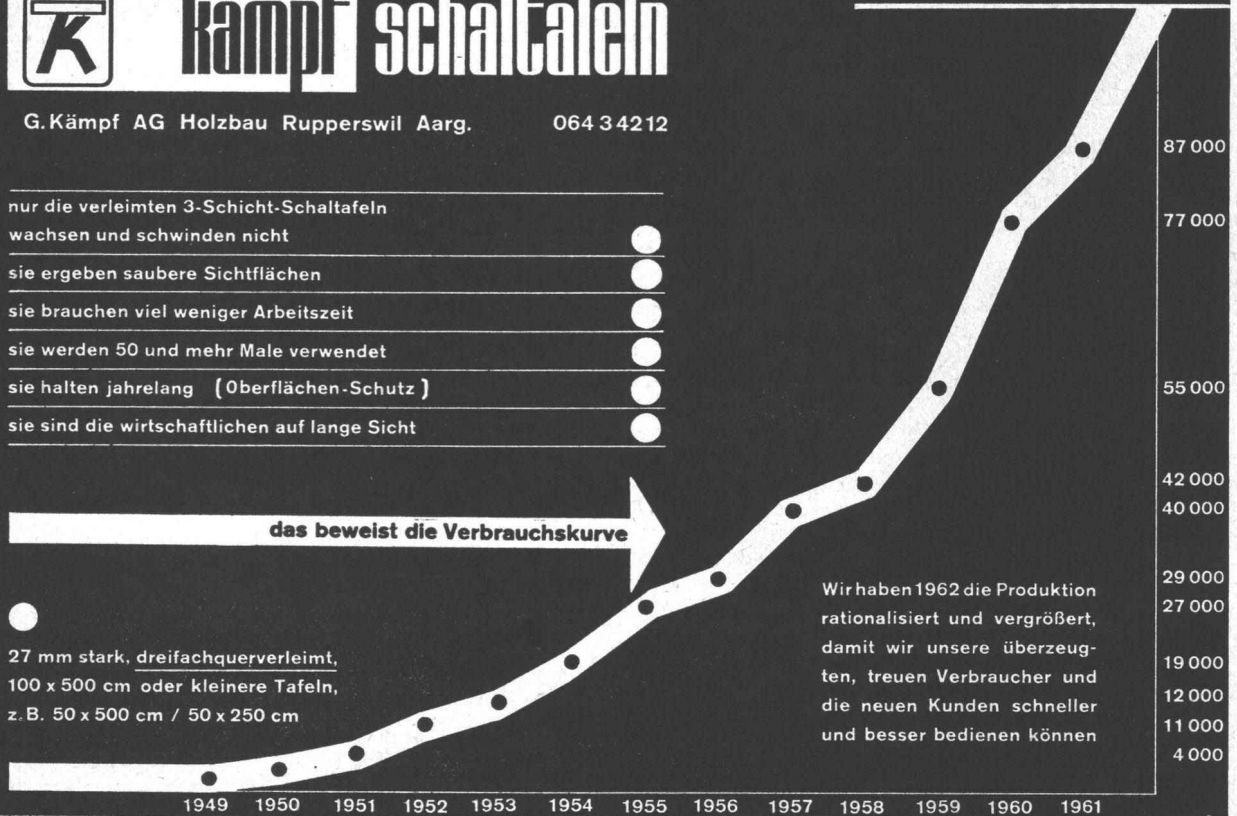

sie werden 50 und mehr Male verwendet

sie halten jahrelang (Oberflächen-Schutz)

sie sind die wirtschaftlichen auf lange Sicht

das beweist die Verbrauchskurve

27 mm stark, dreifachquerverleimt,
100 x 500 cm oder kleinere Tafeln,
z. B. 50 x 500 cm / 50 x 250 cm

Verkauf 1962 m² 120 000

Wir haben 1962 die Produktion rationalisiert und vergrößert, damit wir unsere überzeugten, treuen Verbraucher und die neuen Kunden schneller und besser bedienen können

Es geht um die Werterhaltung Ihres Hauses!