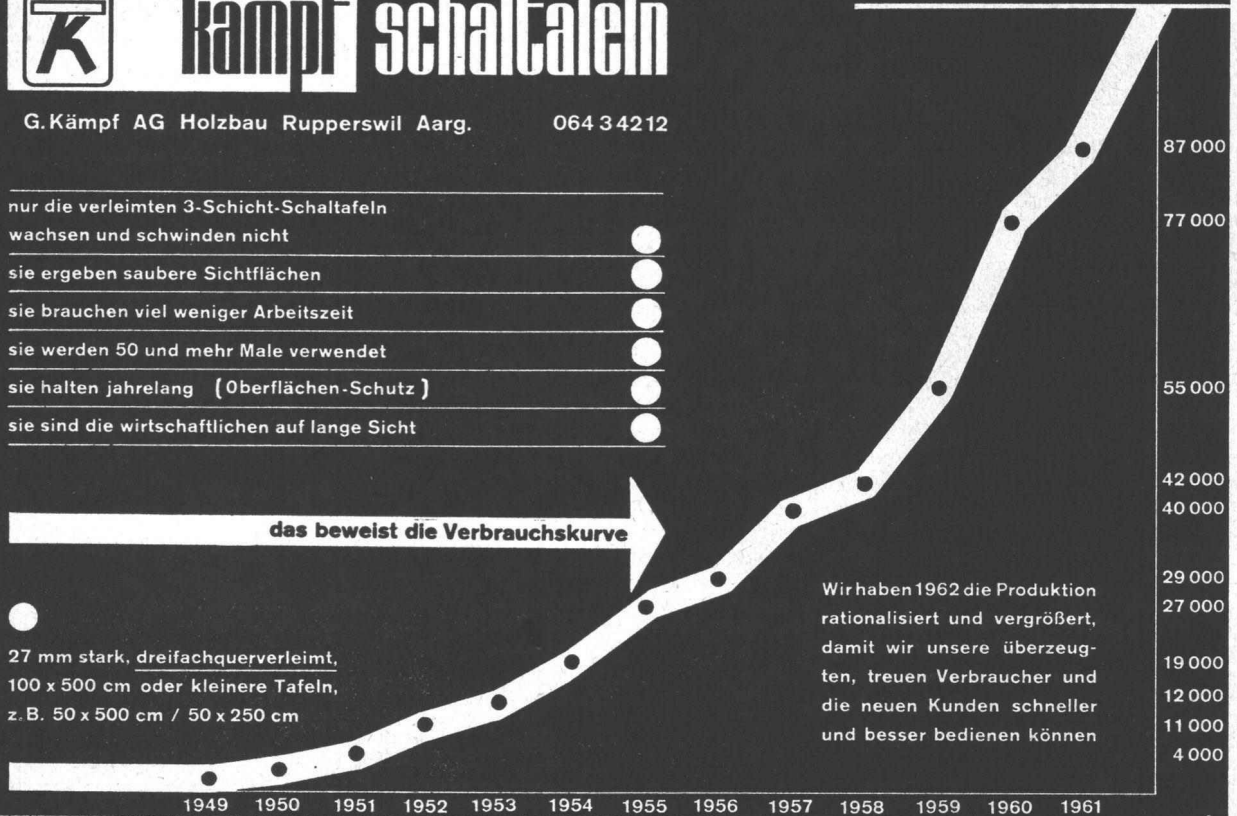

sie werden 50 und mehr Male verwendet

sie halten jahrelang (Oberflächen-Schutz)

sie sind die wirtschaftlichen auf lange Sicht

das beweist die Verbrauchskurve

27 mm stark, dreifachquerverleimt,
100 x 500 cm oder kleinere Tafeln,
z. B. 50 x 500 cm / 50 x 250 cm

Verkauf 1962 m²

120 000

Wir haben 1962 die Produktion rationalisiert und vergrößert, damit wir unsere überzeugten, treuen Verbraucher und die neuen Kunden schneller und besser bedienen können

Es geht um die Werterhaltung Ihres Hauses!