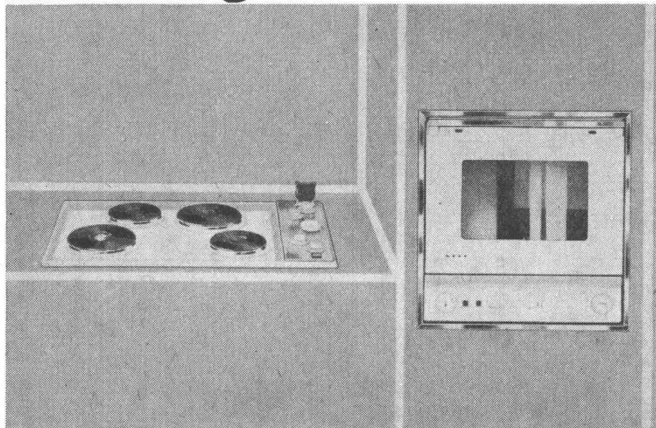

Hans Merk Dietikon / ZH

Maschinenfabrik - Tel. (051) 88 91 21

N2-14

NEFF
Herde

**maximaler Komfort
optimaler Ausbau**

dank raffinierter Einbaumodelle, getrennter Backofen in komfortabler Bedienungshöhe und separatem Rechaud. Auch hier die bewährte NEFF 4fach-Automatik.