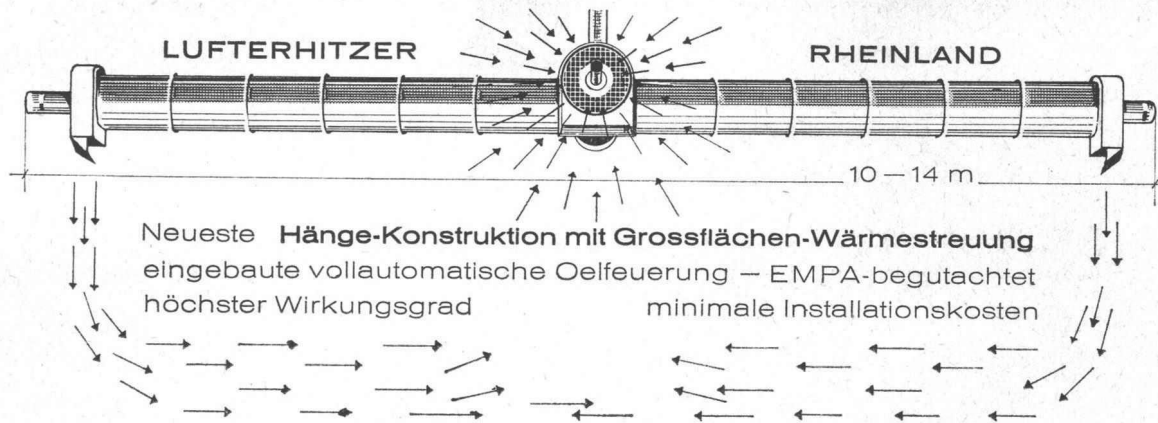

Neueste **Hänge-Konstruktion** mit **Grossflächen-Wärmestreuung**
eingebaute vollautomatische Oelfeuerung – EMPA-begutachtet
höchster Wirkungsgrad

minimale Installationskosten

Generalvertretung: Walter R. Münch, Keltenstrasse 12, Zürich 7/44 Tel. (051) 47 39 27