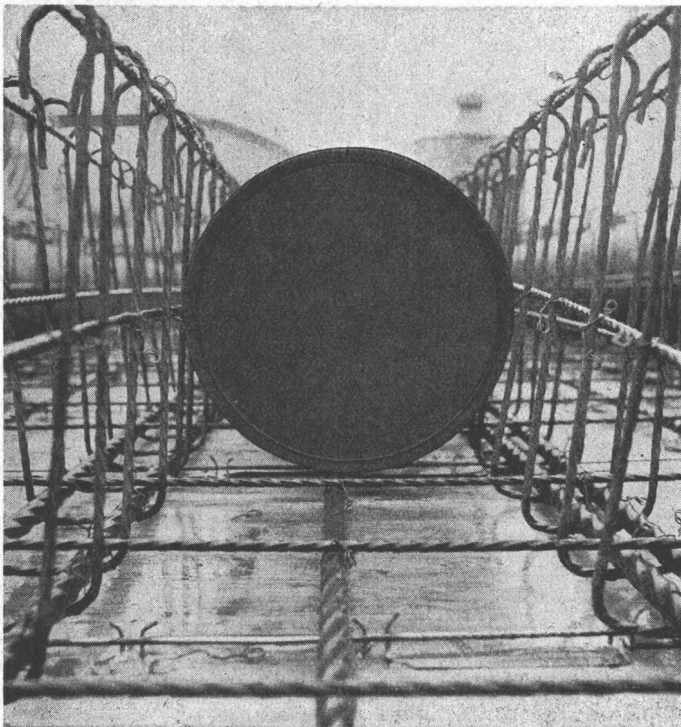

Imprägnieranstalt A.G., Zofingen

Obere Brühlstrasse, Zofingen, ☎ 062 / 8 35 44

Aussparungs- und Schalungsrohre aus Hartpapier für Betonbauten.
Ø bis 565 m/m. Längen nach Wunsch.