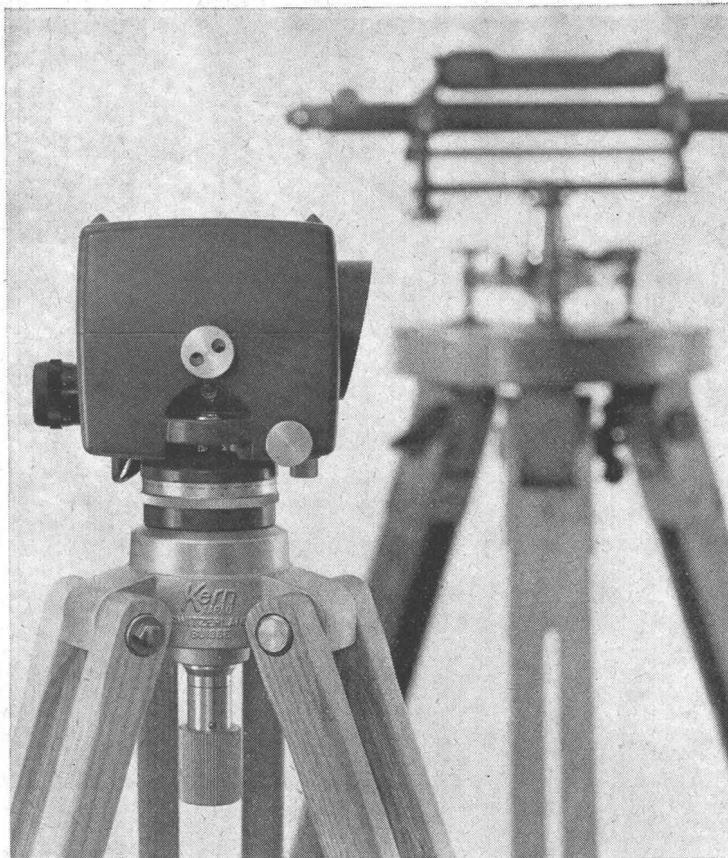

Alleinhersteller:

SIGG AG ZÜRICH

Susenbergr.182, Postfach Zürich 44, Tel. 051 281977

**Kern
GK 1-A**

Kern & Co. AG
Aarau

**neues automatisches
Ingenieur-Nivellier**

Mit dem Kern GK 1-A geht die Arbeit rascher voran, denn es besitzt nur noch zwei Bedienungsknöpfe: Fokussiertrieb und Seitenfeinstellschraube. Vergessen ist das langwierige Horizontieren mit den drei Fußschrauben, vorbei das Einspielen der Fernrohrlibelle vor jeder Messung. Kern-Automatik und Kern-Gelenkkopfstativ: die ideale Kombination für einfachere und schnellere Arbeitsweise.