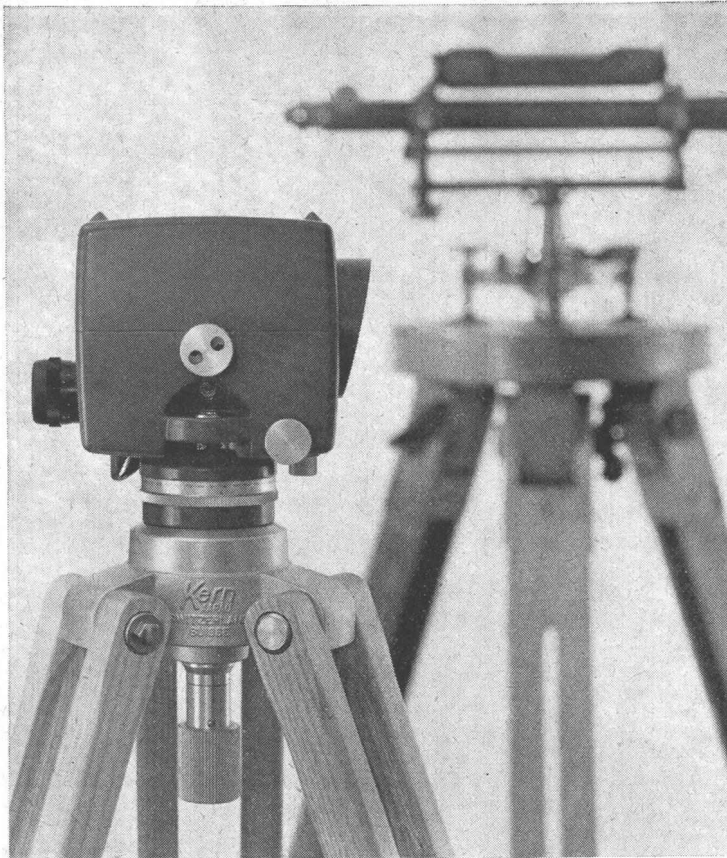

Alleinhersteller:

SIGG AG ZÜRICH

Susenbergr.182, Postfach Zürich 44, Tel. 051 281977

**Kern
GK 1-A**

Kern & Co. AG
Aarau

**neues automatisches
Ingenieur-Nivellier**

Mit dem Kern GK 1-A geht die Arbeit rascher voran, denn es besitzt nur noch zwei Bedienungsknöpfe: Fokussiertrieb und Seitenfeinstellschraube. Vergessen ist das langwierige Horizontieren mit den drei Fußschrauben, vorbei das Einspielen der Fernrohrlibelle vor jeder Messung. Kern-Automatik und Kern-Gelenkkopfstativ: die ideale Kombination für einfachere und schnellere Arbeitsweise.