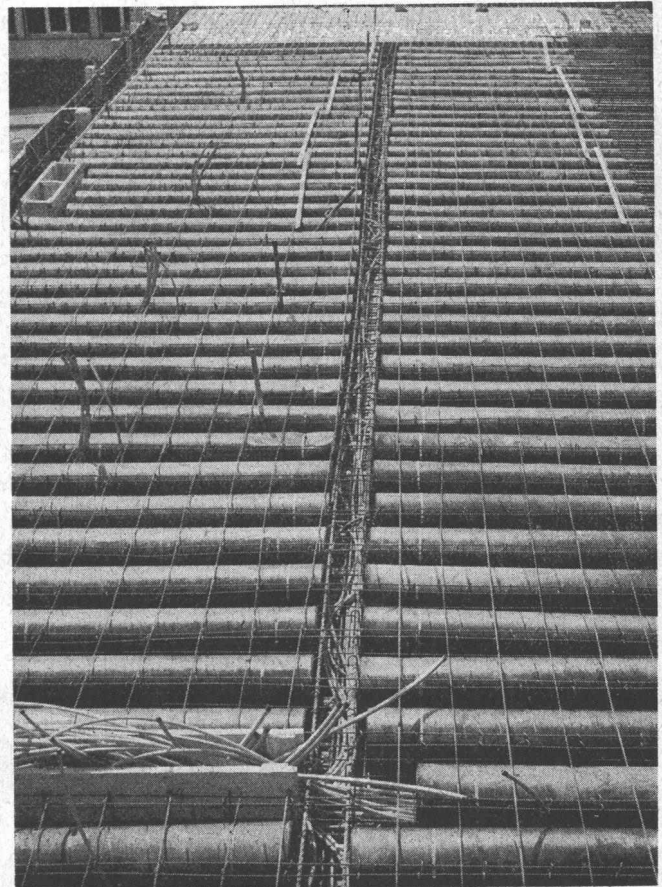

Adolf Feller AG Horgen

Imprägnieranstalt A.G., Zofingen

Obere Brühlstrasse, Zofingen, ☎ 062 / 8 35 44

Aussparungs- und Schalungsrohre aus Hartpapier für Betonbauten.
Ø bis 565 m/m. Längen nach Wunsch.

Neubau Ringier & Cie. AG, Zofingen, 3 Decken à ca. 700 m Rohr, 32 cm Ø