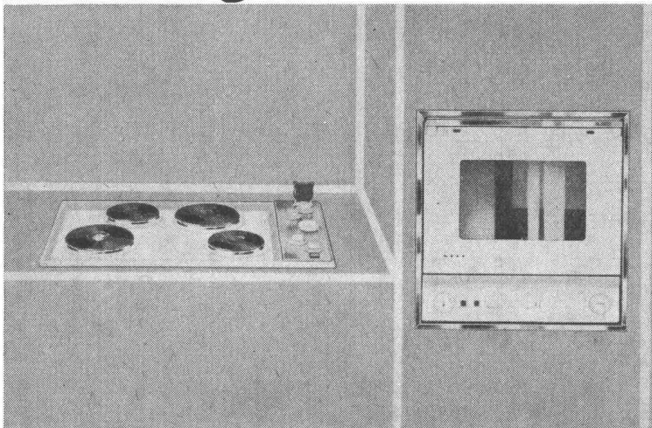

Hans Merk Dietikon / ZH

Maschinenfabrik - Tel. (051) 88 91 21

N2-14

NEFF
Herde

**maximaler Komfort
optimaler Ausbau**

dank raffinierter Einbaumodelle, getrennter Backofen in komfortabler Bedienungshöhe und separatem Rechaud. Auch hier die bewährte NEFF 4fach-Automatik.