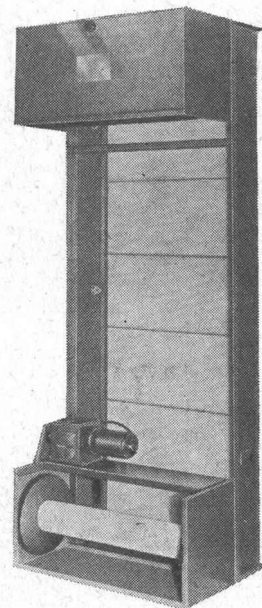

**FAHREN SIE
NACH BASEL?**

Dann besuchen Sie

**EXPO
ACROW**

vom 15. bis 25. Februar

auf unserem Fabrikareal

**in Füllinsdorf BL
an Hauptstrasse Liestal - Basel**

Siehe ACROW Wegweiser

VOKES FILTER

Die Vokes Ltd. Guildford — seit mehr als 30 Jahren eine der führenden europäischen Filterfabriken — stellt u. a. auch eine grosse Auswahl von Luftfiltern für die verschiedensten industriellen Anwendungsbereiche her. Jedes Filtermodell wird im Forschungs- und Prüflaboratorium der Vokes Ltd. — einem der modernsten dieser Art in Europa — nach den britischen Normen (British Standard Specifications, BSS) geprüft. Durch diese Prüfungen kann der Wirkungsgrad der Filter **garantiert** werden.

Die hier abgebildeten und beschriebenen Filter zeigen nur einen kleinen Ausschnitt aus dem Fabrikationsprogramm der Vokes Ltd.

AUTOROLL Mk II

Ein automatischer Filter mit ausgezeichneter Wirkung, besonders geeignet für grosse Luftmengen.

1. **1. SUPER-VEE**
   Ein preiswerter Filter für Heizung, Lüftung und Klimaanlagen
2. **2. MULTIVEE**
   Ein preiswerter, dauerhafter Filter, speziell für niedere, gleichmässige Belastung
3. **3. 5-PLY-PANELS**
   Oelbenetzte Filterwände mit gleichbleibendem Wirkungsgrad zur Filterung der Luft für Dieselmotoren usw.
4. **4. MICROVEE**
   Ein leicht zu reinigender Luftfilter mit minimalem Luftwiderstand

ABSOLUTE

Ein Filter für allerhöchste Ansprüche mit einem garantierten Wirkungsgrad von 99,95 Prozent für submikroskopische Teilchen.

Vokes Ltd. HENLEY PARK, GUILDFORD,
SURREY, ENGLAND

Vertreten durch:

MAX C. MEISTER

Löwenstrasse 25, Zürich 1 Tel. 27 03 92

Fertigung im EWG-Raum.