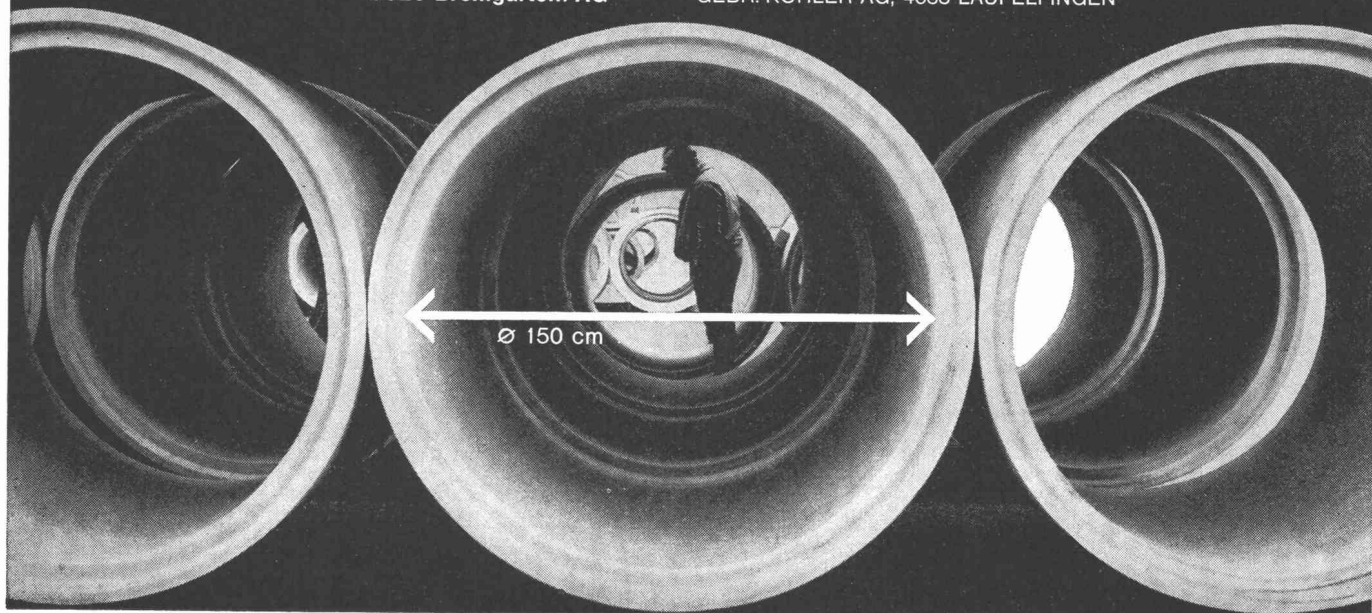

comolli Spezialbetonröhren für hohe Ansprüche

PHLOMAX- u. VIBRO-PRESS-Betonröhren mit Spitz- und Doppelglockenmuffen armiert und unarmiert. Baulänge 2 m. Lichtweiten von 20-150 cm.

Überzeugen auch Sie sich schon bei nächster Gelegenheit von der Qualität der COMOLLI-Betonröhren

speziell über das genaue ineinanderpassen der Muffen, was Ihnen ein rasches Verlegen gewährleistet und damit Ihre Kosten senken hilft.

Prompte Lieferung ab Werk und franko Verwendungsstelle. Wir sind zu jeder Auskunft und technischen Beratung gerne bereit. Tel. 057 / 71414

Comolli's Erben AG,
5620 Bremgarten/AG

Vertretung für die Kantone Basel Stadt und Basel Land:
GEBR. KOHLER AG, 4633 LÄUFELFINGEN