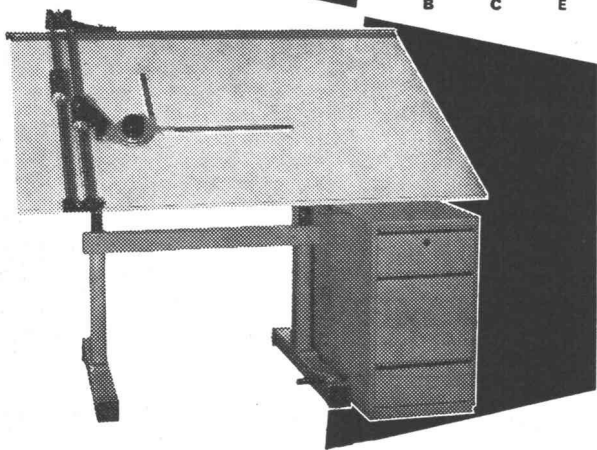

1 Zeichenständer + 1 Pult = Pultzeichentisch VARIUS

Pultkörper in
Buche hell,
alle ausgerüstet
mit Material-
Auszugschieber!

B C E

Mit VARIUS geht die
Rechnung auf:

Seine horizontale Brett-
lage ist die normale Pult-
höhe (78 cm), sein Brett
kann in der Schräglage
stufenlos bis zur Verti-
kalen verstellt werden
und zudem mittels Fuss-
pedal in der Höhenlage
verändert werden.