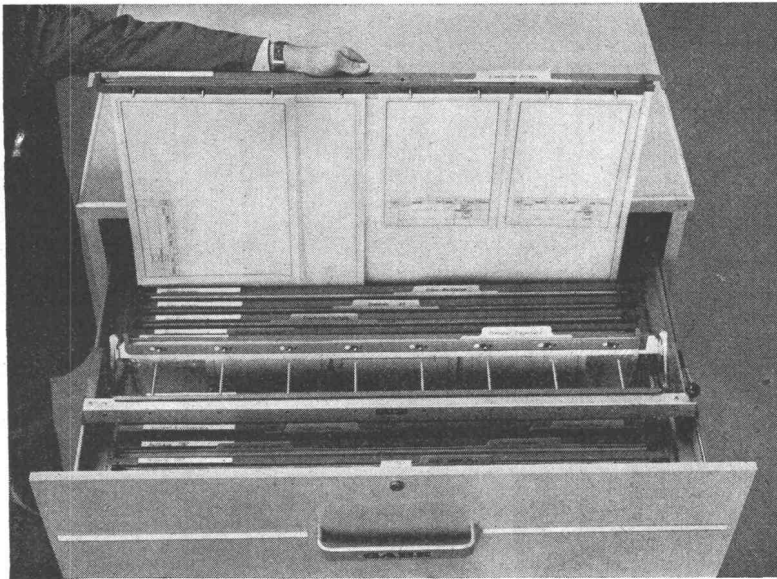

GABS Hängeregistratur

Ein durchdachtes System, das sowohl die laufende Ablage wie auch die Archivierung von **Zeichnungen** und **Plänen** auf rationellste Weise löst.

- Übersicht, Ordnung und Zeitgewinn dank Sicht-Registratur
- Unterteilung der Pläne in Gruppen und Nummern-Serien
- Verschiedene Formate in einem Ordner
- Planschonende Aufbewahrung
- Schnelles Entnehmen und Wieder-einordnen der Pläne

Als Schrank oder Truhe lieferbar

GABS

Aktiengesellschaft 8304 Wallisellen Telefon 051 932593