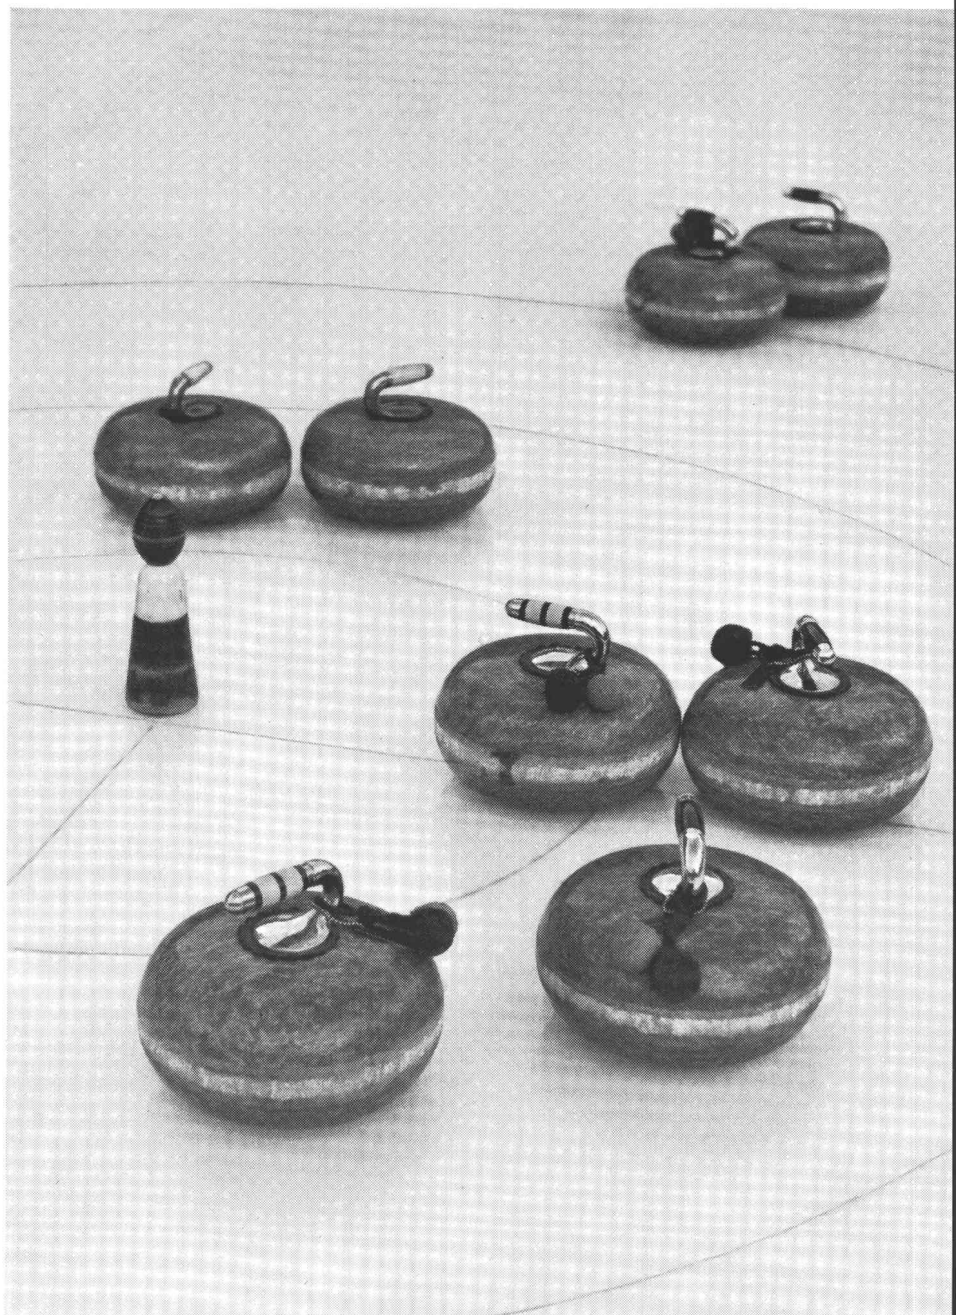

SULZER

ESCHER WYSS

Vollautomatische
Kunsteisbahnen für
Sommer- und Winter-
betrieb

Patinoires artificielles
entièrement automa-
tiques pour exploitation
estivale et hivernale

Wir planen und bauen moderne
vollautomatische Freiluft- und
Hallen-Kunsteisbahnen jeder
gewünschten Größe für Curling,
Eislauf und Eishockey

Nous projetons et construisons
des patinoires artificielles entière-
ment automatiques, couvertes
et à ciel ouvert, de toutes dimen-
sions, pour le curling, le patinage
et le hockey sur glace

Gebrüder Sulzer, Aktiengesellschaft
CH-8401 Winterthur, Schweiz

Escher Wyss GmbH, Werk Lindau
D-899 Lindau/Bodensee

Curlingturnier in der großen Kunsteishalle Les Vernets, Genève
Tournoi de curling dans la grande patinoire artificielle Les Vernets, Genève