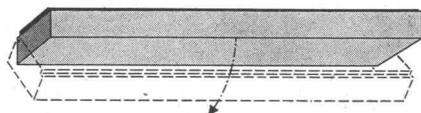

.....**S**timmt aber doch nicht ...
denn diese «Fluora»-Leuchte hat

- eine Grundplatte ① mit durchgehendem Installationskanal ② und ausbrechbarer Leitungseinführung auf den Stirnseiten (was besonders bei Stranganordnungen die Arbeit erleichtert und Zeit und Montagekosten spart);
- Membrantüllen ③ als staub-sichere Kabeldurchführungen;
- eine formschöne ... und formbeständig gebaute Abdeckung ④ (mit allseitiger Randverstärkung durch einen hochgestellten Steg ⑤, welcher die Leuchte an allen Punkten gleichmässig satt abschliesst, ohne die

grosszügig dimensionierte elastische Dichtung ⑥ stark zu belasten und zu ermüden);

● und dazu sichere, mühelos bedienbare Riegelverschlüsse ⑦, an denen die Abdeckung abgeklappt werden kann;