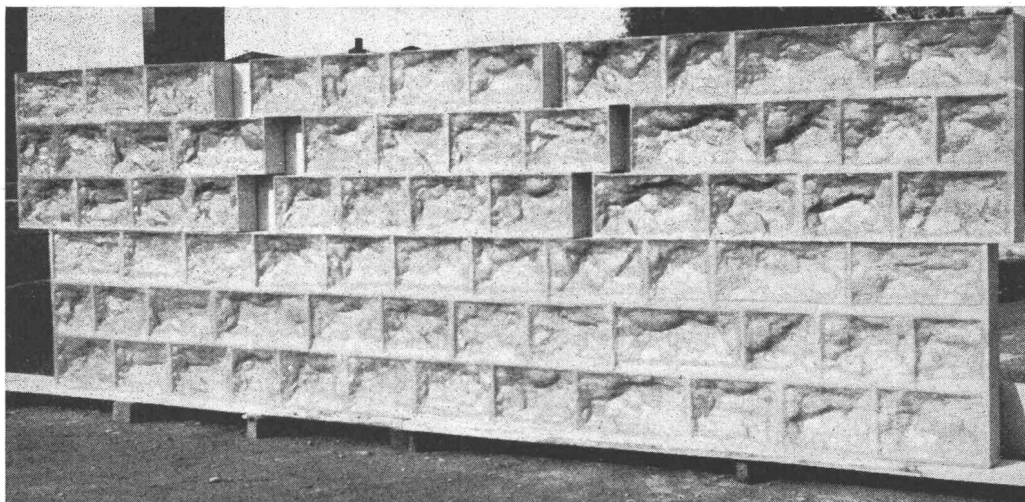

Favre & Cie AG, 8304 Wallisellen
Telefon 051/93 20 11
Werke in
Wallisellen/ZH und Däniken/SO

Favre®

Favre

Ausschalbare Kunstharzschalungen

Vermietung von ausschalbaren Kunstharzschalungen für die Konstruktion von Kassettendecken mit gekreuzten Rippen, und von Relief-Verschalungselementen für Granit-Imitation von Betonmauern. Normierte Grössen. Spezialfabrikation auf Bestellung.