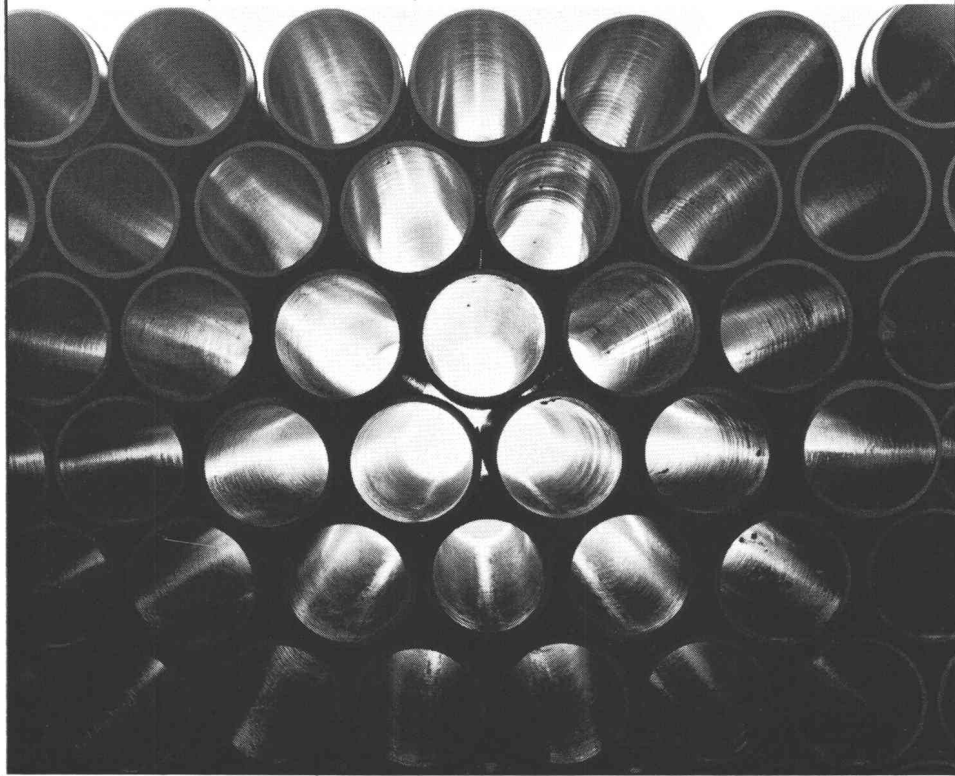

KEY-Pechfaserrohre bewähren sich!

Key-Pechfaserrohre verfügen über eine hohe Alterungsbeständigkeit, denn sie bestehen zu 70 Prozent aus einem seit Jahrhunderten bekannten Isolierstoff; Pech, Steinkohlenteer-Pech. Asbest und Zellulose-Fasern bilden den Träger. Jede Faser ist mit Pech imprägniert. Darum ist es nicht erstaunlich, dass Pechfaserrohre aus Steinkohlenteer seit bald hundert Jahren verwendet werden.

In der Schweiz erfüllen seit Jahren ungezählte Kanalisationen aus KEY-Pechfaserrohren und KEY-Formstücken ihre Dienste!

Promastic AG, 8116 Würenlos, Tel. 056 37666