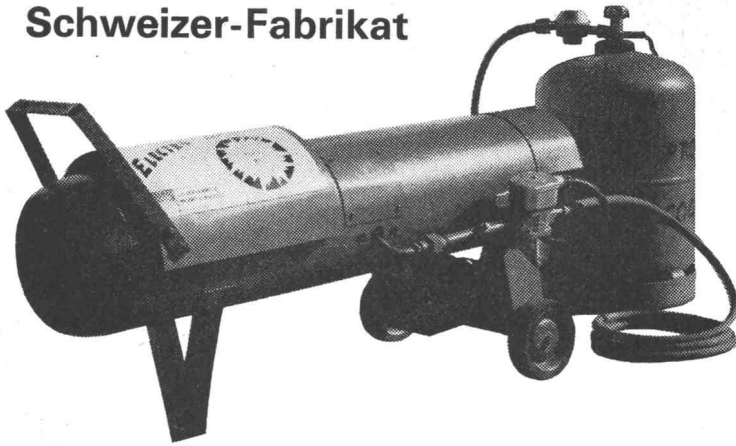

1009 Pully-Lausanne
Av. des Cerisiers 6

Schweizer-Fabrikat

Propangas-Heizgerät ELECTRO-BAMAG 800

Einmaliger Aktionspreis:

Fr. 980.-

Sofortige Lieferung ab Lager

Verlangen Sie unverbindlich Unterlagen

BAMAG AG 1844 Villeneuve
Tel. 021 60 22 22
Telex 24 273