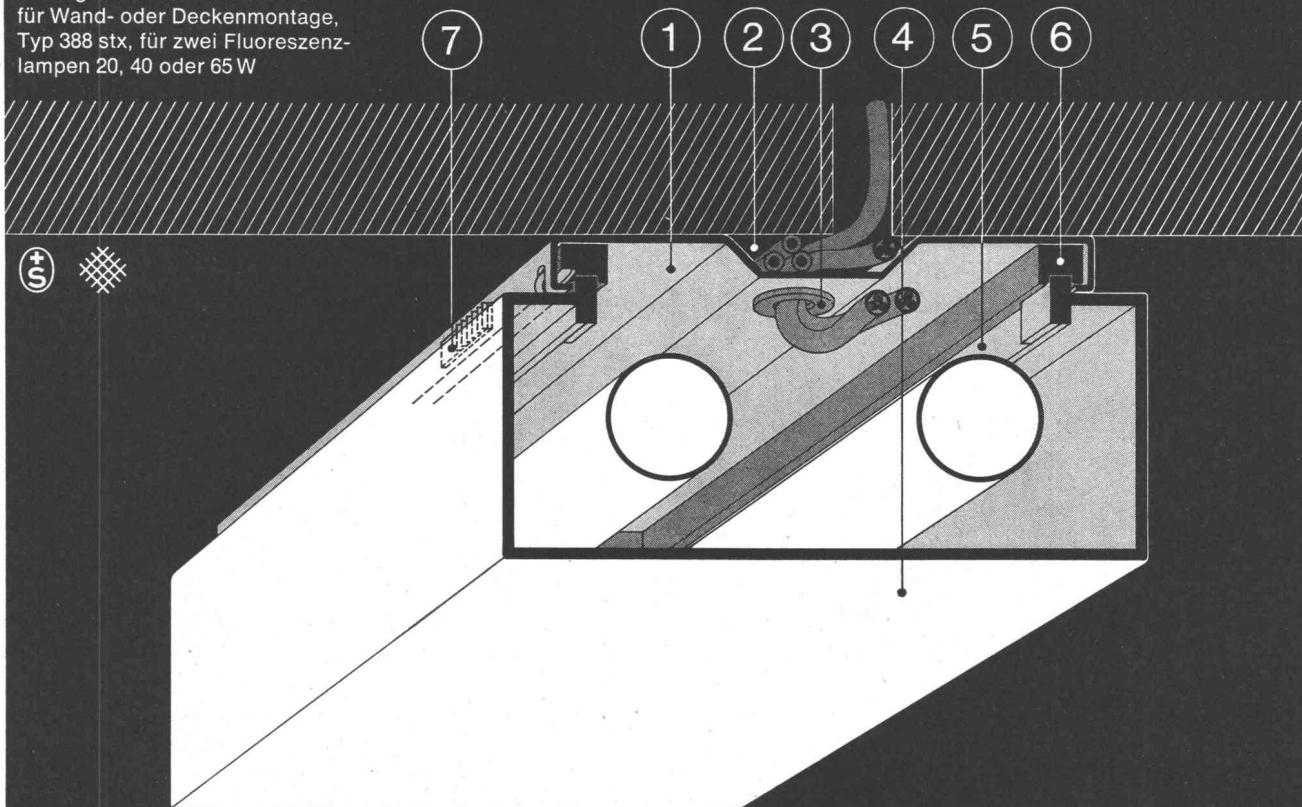

Staubgeschützte Aufbauleuchte
für Wand- oder Deckenmontage,
Typ 388 stx, für zwei Fluoreszenz-
lampen 20, 40 oder 65 W

Stimmt:
diese staubgeschützte
Aufbauleuchte
erhalten Sie auch bei der
Firma X oder Y

.....**S**timmt aber doch nicht ...
denn diese «Fluora»-Leuchte hat

- eine Grundplatte ① mit durchgehendem Installationskanal ② und ausbrechbarer Leitungseinführung auf den Stirnseiten (was besonders bei Stranganordnungen die Arbeit erleichtert und Zeit und Montagekosten spart);
- Membrantüllen ③ als staub-sichere Kabeldurchführungen;
- eine formschöne ... und formbeständig gebaute Abdeckung ④ (mit allseitiger Randverstärkung durch einen hochgestellten Steg ⑤, welcher die Leuchte an allen Punkten gleichmässig satt abschliesst, ohne die

grosszügig dimensionierte elastische Dichtung ⑥ stark zu belasten und zu ermüden);

● und dazu sichere, mühelos bedienbare Riegelverschlüsse ⑦, an denen die Abdeckung abgeklappt werden kann;

Apropos Abdeckung: Sie ist aus opalisiertem Acrylglas von durchgehend gleicher Dicke und Festigkeit, nach unserem eigenen Verfahren scharfkantig gebogen (ein Verfahren, das uns erlaubt, Abdeckungen unabhängig von starren Werkzeugen in jeder Form und Grösse herzustellen ... auch nach Ihren Massangaben).

Noch mehr über Leuchten dieser Bauart, oder über das vielseitige «Fluora»-Leuchtenprogramm ganz allgemein, erfahren Sie aus unserem neuesten, ausführlichen Katalog ... oder noch besser von unserem lichttechnischen Beratungsdienst. Beides steht unentgeltlich zu Ihrer Verfügung.

Fluora

Spezialfabrik für Fluoreszenzleuchten,
9102 Herisau, Tel. 071/51 23 63