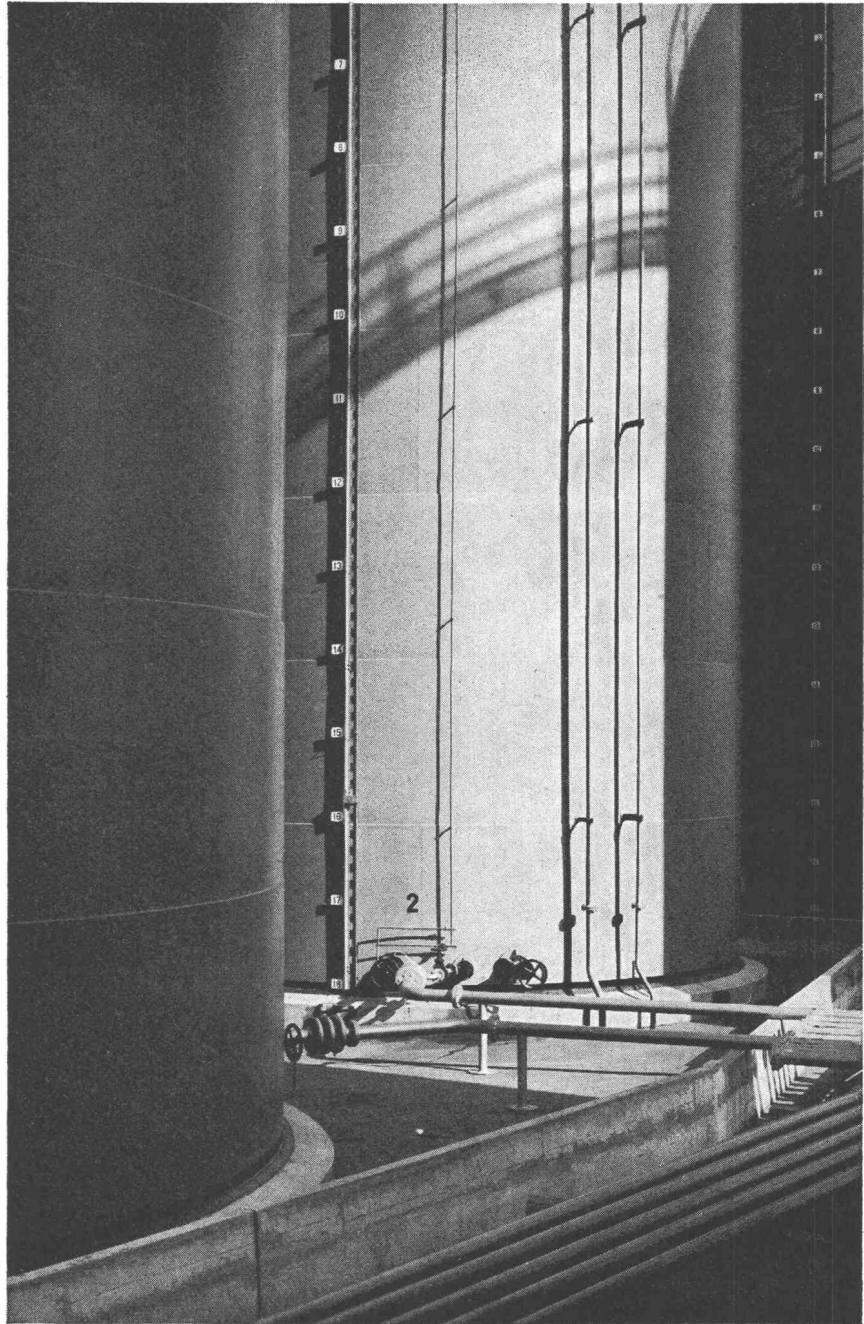

Komplette Tankanlagen

Buss hat mehr als 50jährige Erfahrung in Planung und Bau von kompletten Tankanlagen für die Lagerung und den Umschlag von Mineralölen und anderen Flüssigkeiten.

Buss-Projekte gewährleisten einen rationellen und zuverlässigen Betrieb der Anlage, sowie grösste Sicherheit bezüglich Gewässerschutz, Brand- und Unfallverhütung.

Buss baut mit modernsten Einrichtungen und laufend erprobten und dem neuesten Stand der

Technik angepassten Schweissverfahren:

- Normaltanks für drucklose Lagerung
- Drucktanks für unter Druck gelagerte Flüssigkeiten
- Schwimmdachtanks, System Wiggins
- Membrantanks, d. h. Normaltanks mit innenliegender Schwimmmembrane (sogen. Vollschutz tanks)
- Komplett Umschlagseinrichtungen und Rohrleitungsanlagen für Produkte, Wasser, Schaum u. a.

Buss verfügt über einen Stab von Spezialisten, modernste Geräte

und ein gut ausgebautes Prüflabor für die Durchführung von Materialprüfungen und Schweissnahtkontrollen.

Zum Buss-Lieferprogramm gehören ferner Stahlhochbau • Kugelbehälter • Rohrleitungen • Anlagen für die Öl- und Fettindustrie • Anlagen für die chemische Industrie, insbesondere Anlagen zur Erzeugung von Flussäure und Flussäurederivaten • Apparatebau • Dampferzeuger, Heisswasserkessel usw. • Kontinuierliche Misch- und Knetaggregate •

Buss AG, Basel, Schweiz
Telex 62472
Telefon 061 81 54 41

BUSS