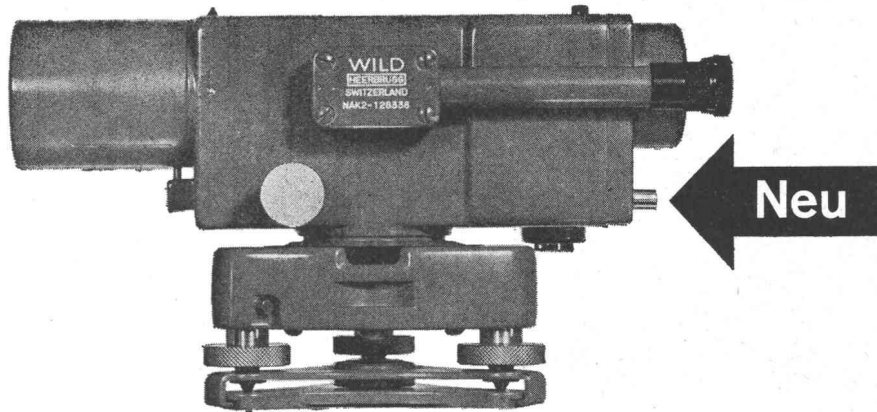

PERFECTA – die grüne Heizungspumpe mit Schauglas.

K. Rüttschi AG, Pumpenbau Brugg
5200 Brugg
Telefon 056/41 04 55

Ein Druck auf den Knopf

und die Ziellinie
ist
kontrolliert

beim automatischen
Ingenieurnivellier Wild NA2
mit neuem Kompensator.