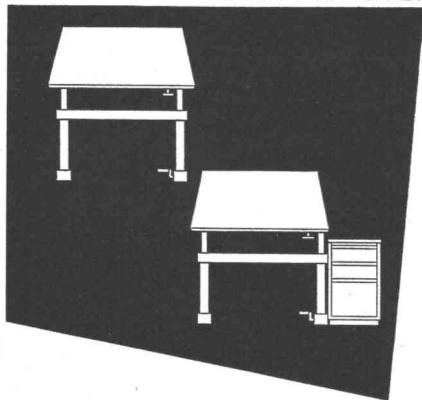

1 Zeichenständer + 1 Pult = Pultzeichentisch VARIUS

Pultkörper in
Buche hell,
alle ausgerüstet
mit Material-
Auszugschieber!

B C E

Mit VARIUS geht die
Rechnung auf:

Seine horizontale Brett-
lage ist die normale Pult-
höhe (78 cm), sein Brett
kann in der Schräglage
stufenlos bis zur Verti-
kalen verstellt werden
und zudem mittels Fuss-
pedal in der Höhenlage
verändert werden.