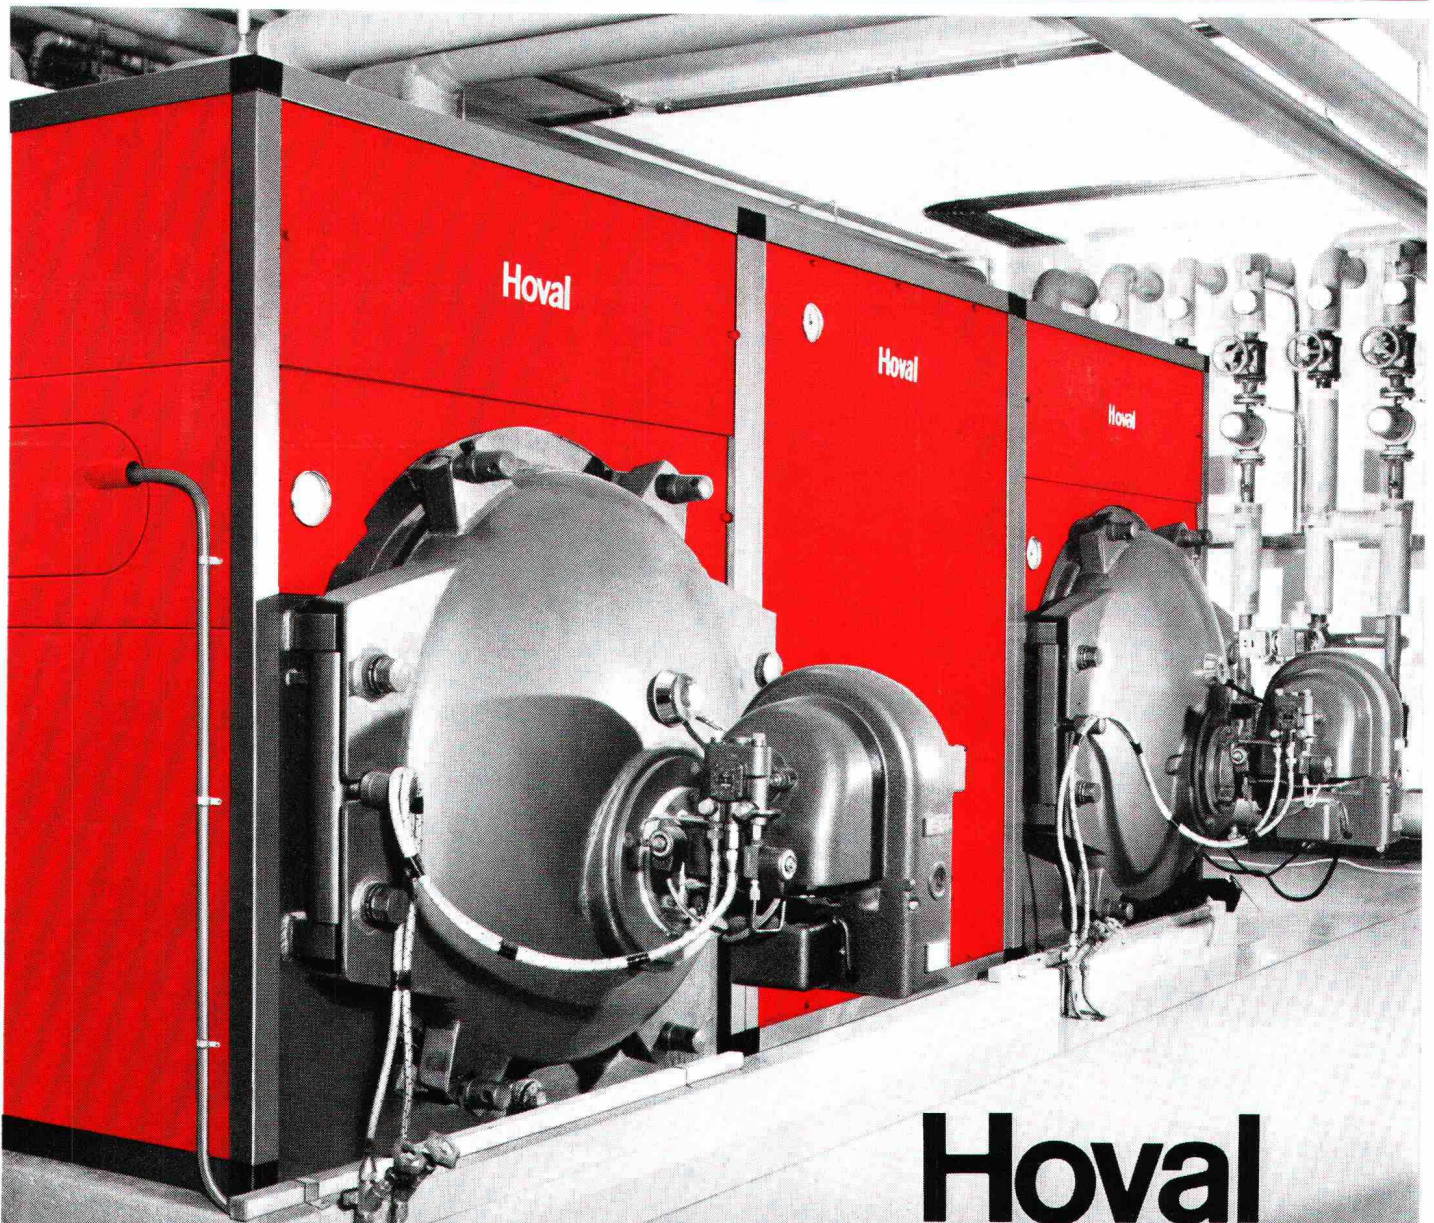

6

88. Jahrgang Donnerstag, 5. Februar 1970

Hoval

Anlage für Heizung und Warmwasser mit zwei Hoval-Hochleistungskesseln Typ TKD-R, Modul-Boiler zwischen den Kesseln.

Das umfassende Hoval-Fabrikationsprogramm erlaubt, für alle Heizungs-, Warmwasser- und Komfortprobleme die richtige, an die Bedürfnisse angepaßte Lösung zu wählen. Für Ein- und Mehrfamilienhäuser, für Großüberbauungen und