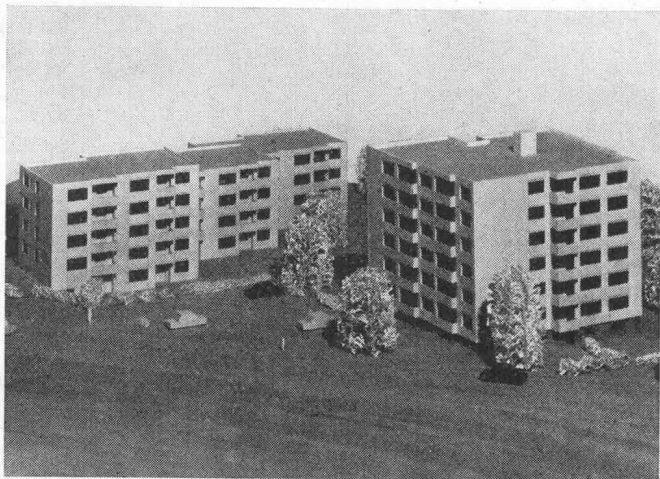

Diese Grossüberbauung wird vollelektrisch beheizt. Technische Daten: Anzahl Wohnungen: total 63; Anschlusswert der Heizanlage: ca. 580 kW; Ausrüstung: Star Unity-Nachtstrom-Wärmespeicher, Star Unity-Niedertemperatur-Strahlungsheizung; Steuerung: vollautomatisch, aussen- und innen temperaturabhängig.