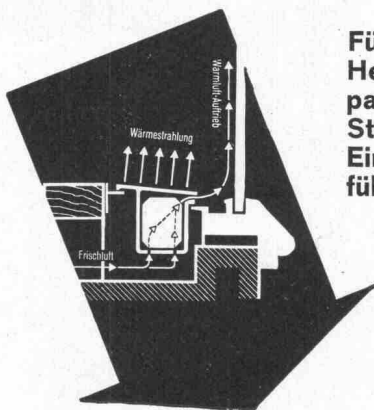

Diese Grossüberbauung wird vollelektrisch beheizt. Technische Daten: Anzahl Wohnungen: total 63; Anschlusswert der Heizanlage: ca. 580 kW; Ausrüstung: Star Unity-Nachtstrom-Wärmespeicher, Star Unity-Niedertemperatur-Strahlungsheizung; Steuerung: vollautomatisch, aussen- und innen temperaturabhängig.