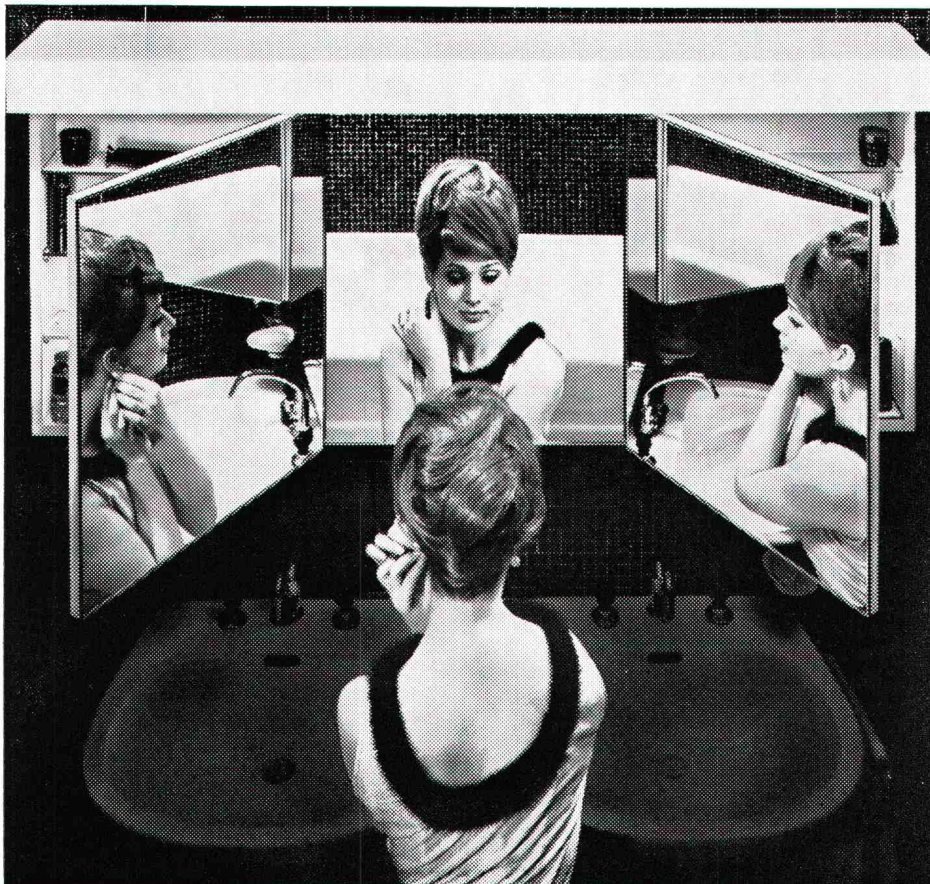

Download PDF: 17.11.2024

ETH-Bibliothek Zürich, E-Periodica, <https://www.e-periodica.ch>

Wohnlichkeit im Badezimmer ?

Ihr Badezimmer ist der Raum, den Sie morgens als ersten und abends als letzten betreten. Zudem benützen Sie Ihr Badezimmer tagsüber auch unzählige Male.

Ein Raum, in dem Sie sich oft aufhalten, sollte aber nicht nur zweckdienlich eingerichtet sein. Er darf sicher auch eine gewisse wohnliche, luxuriöse Atmosphäre haben.

Die neuen Sabez «form 2000» Kristallspiegel-Schränke sind dank ihres anspruchsvollen Ausbaues und der grosszügigen äusseren Gestaltung in idealer Weise geeignet, Ihrem Badezimmer mehr Luxus — und eben «Atmosphäre» — zu geben.