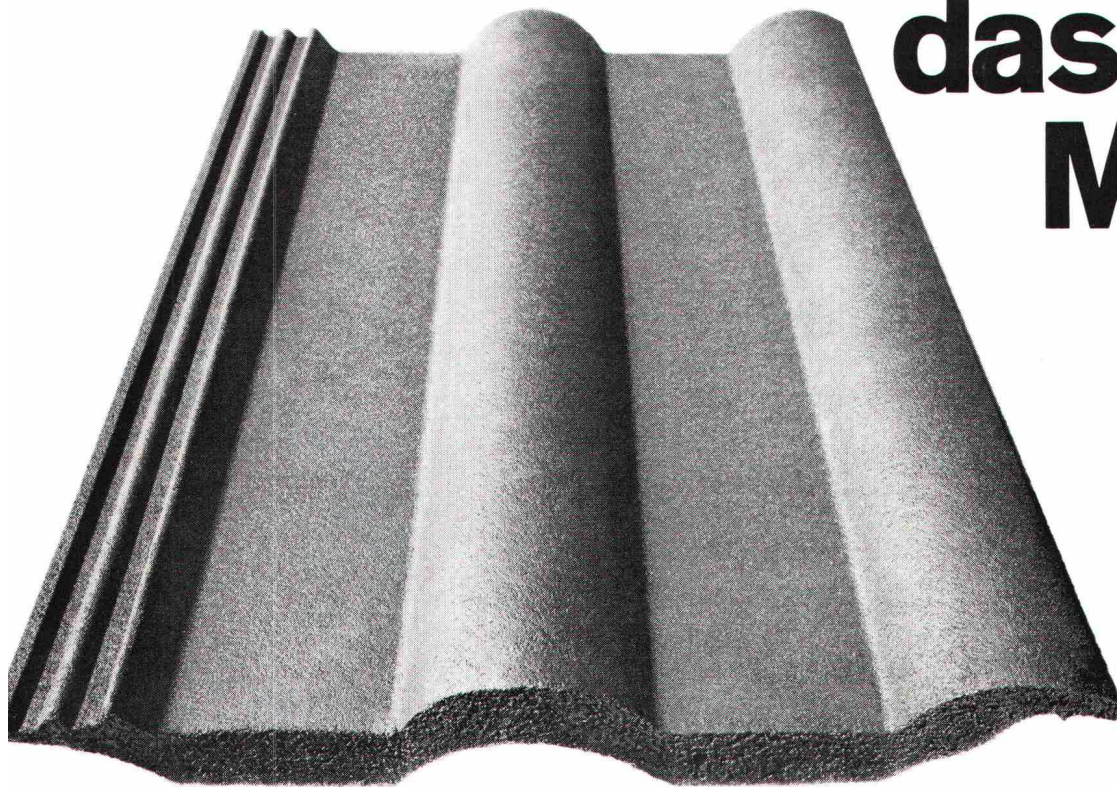

Redland® Pfannenziegel das neue Modell

Neben dem Redland-Flachziegel haben wir ein neues Modell, den Redland-Pfannenziegel, in unser Verkaufsprogramm aufgenommen.

Ideale Grösse und geringes Gewicht des Redland-Pfannenziegels gewährleisten eine leichte und rasche Verarbeitung. Die ausgewogene Form dieses Modells bietet bestes Mittel zur Gestaltung eines schönen und zeitgemässen Daches. Dank seiner hohen Festigkeit

eignet sich der Redland-Pfannenziegel ganz speziell auch für Eindeckungen in Berglagen.
Farben: anthrazit und dunkelbraun.

Redland® Betonziegel

sind frostbeständig

ZZ 5.70

Verkauf durch:
Zürcher Ziegeleien, Zürich
J. Schmidheiny & Co. AG, St. Gallen
Baustoffe AG Chur, Chur

Keller & Cie. AG, Pfungen
Briqueterie Renens SA, Crissier
Stahlton-Prebeton AG, Bern

Backstein AG Basel, Basel
Passavant-Iselin & Cie. AG, Allschwil
Aktienziegelei Allschwil, Allschwil
Tonwarenfabrik Laufen AG, Laufen

Verkaufsstellen
der Schweizer Ziegelindustrie
Aarau, Luzern und Biel