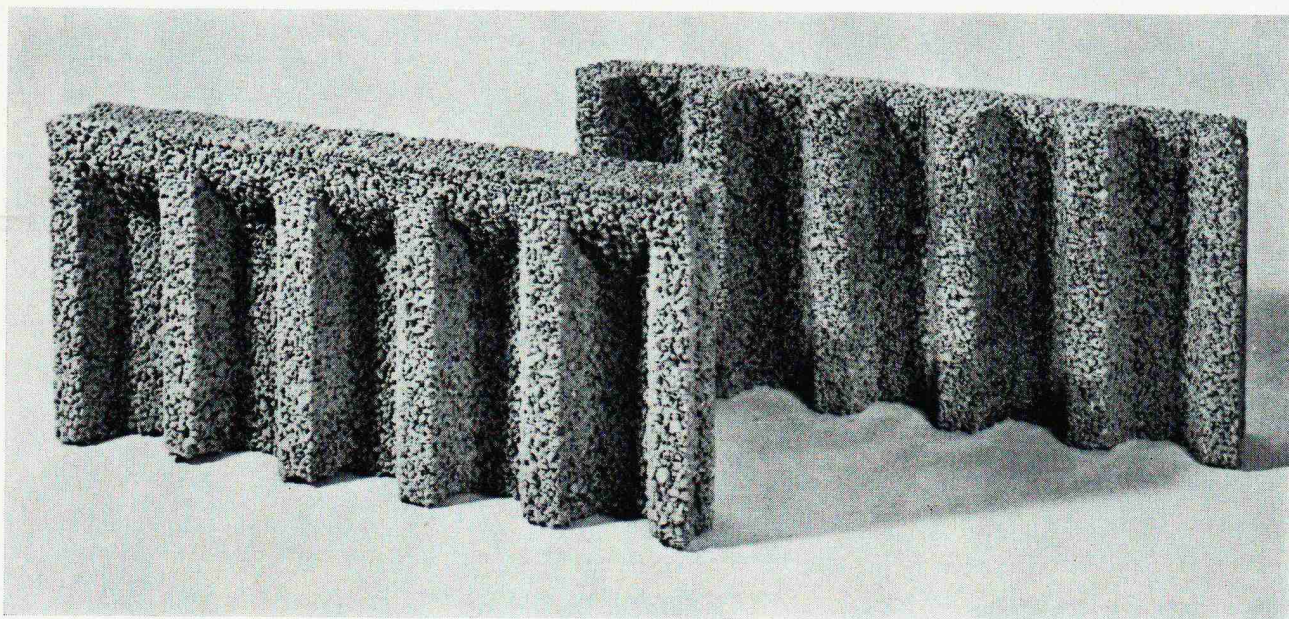

## ROBA-Sickersteine

Typen: Sickerstein und Abdeckplatte

Masse: 50 x 25 x 6 cm

Gewicht: 10 kg

Preis: Fr. 6.40 pro m<sup>2</sup>

(80 Rappen pro Stück) ab Werk

Beziehbar direkt oder durch die Handels-  
genossenschaft des SBV  
und den Baumaterialienhandel