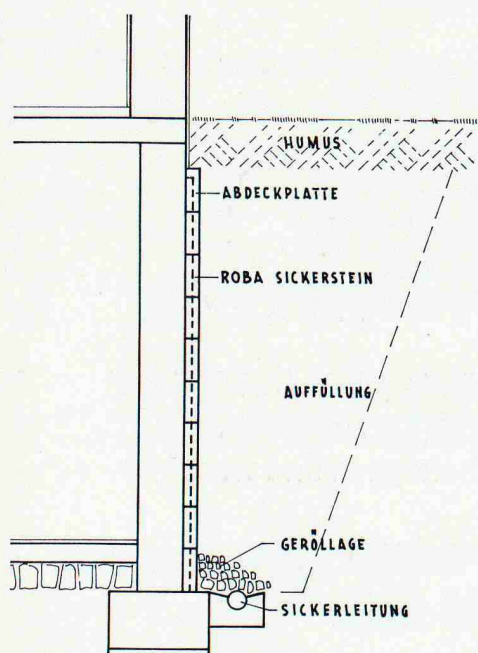

## ROBA-Sickersteine

Typen: Sickerstein und Abdeckplatte

Masse: 50 x 25 x 6 cm

Gewicht: 10 kg

Preis: Fr. 6.40 pro m<sup>2</sup>

(80 Rappen pro Stück) ab Werk

Beziehbar direkt oder durch die Handels-  
genossenschaft des SBV  
und den Baumaterialienhandel