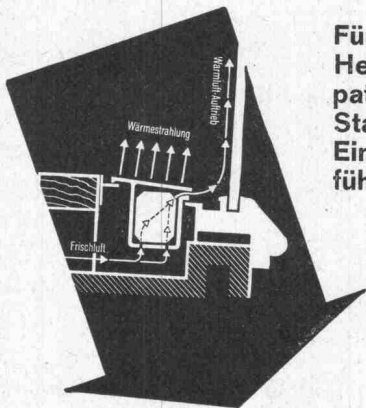

STAR UNITY AG 8053 ZÜRICH

Fabrik für Elektro-Heizungen

Fabrik in 8804 Au/Zürich, Telefon 051 / 75 04 04

Schweizerische Bauzeitung

Offizielles Organ des SIA, Schweizerischer Ingenieur- und Architekten-Verein und der GEP, Gesellschaft Ehemaliger Studierender der ETH Zürich
Gegründet 1883 von Ing. A. Waldner

88. Jahrgang Heft 38

Zürich, 17. September 1970

Inhalt

Aktuelle Probleme des Wohnungsbaus, von <i>O. Nauer</i>	841
Der deutsche Baukatalog, von <i>G. Risch</i>	844
Natur und Mensch, von <i>A. Ostertag</i>	845*
Hydroelektrische Verbundwirtschaft und die Nuklear-Energie-Versorgung, von <i>H. Gerber</i>	849*
Luftelektrische Grössen als Komponenten des Bioklimas	856

Umschau

Verfahren für die Verarbeitung von Cr-Ni-Legierungen. Schweizerische Zentrale für Handelsförderung .	860
Der Schiedel-Kamin. Gesetzliche Einheiten im Messwesen. Persönliches. Grossstadion von Doncaster . .	861*

Buchbesprechungen

Bruchwiderstand von Stahlbetonbalken unter Torsion und Biegung, von <i>P. Lampert</i>. Dammbau in Theorie und Praxis, von <i>W. Striegler</i> und <i>D. Werner</i>. Mensch und Klima, von <i>H. Reinders</i>. Einführung in die Brandlehre, von <i>G. A. Purt</i>. Neuerscheinungen .	862

Wettbewerbe

Primarschulhaus und Schwimmsportanlage der Viertelsgemeinde Bolligen BE	862
Neuüberbauung des Areals des Hauptbahnhofes in Zürich. Schulhaus in Küsnacht-Itznach. Schulanlage sowie Sport- und Bad-Anlage im «Stumpenboden» in Feuerthalen. Katholisches Pfarreizentrum St. Georg in St-Imier	863

Bulletin Technique de la Suisse Romande

Inhaltsverzeichnis von Heft 18, 1970	863

Mitteilungen aus dem SIA

Sektion Aargau, Werkbesichtigung in Sisseln	863

Mitteilungen aus der GEP

Vereinigung ehemaliger Chemiestudierender. Vereinigung ehemaliger Naturwissenschaftler	863

Ankündigungen

Gewerbemuseum Basel, Spalenvorstadt 2. Graphische Sammlung der ETH Zürich. Art roman contemporain, Ausstellung in Nänikon. Mondforschung, Ausstellung an der ETH Zürich. Kunsthaus Zürich	863
Kristallzüchtung aus der Gasphase: Kongress an der ETH Zürich. The South African Tunnelling Conference, 1970. Verband schweizerischer Abwasserfachleute. VGB-Fachtagung «Ölfeuerungen 1970». Ausbildungskurs über Arbeits- und Zeitstudien, Zürich. Konferenz über Erdefunkstellen-Technik, London. MTM-Informationstagung 1970, Zürich und Biel	864

Verlag und Redaktion

Zürich-Giesshübel, Staffelstrasse 12
Postadresse: 8021 Zürich, Postfach 630
Telefon 051 / 36 55 36, Postcheck 80 - 6110