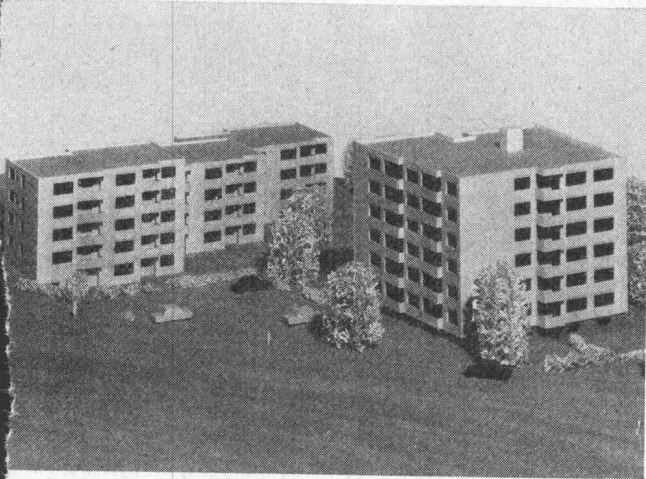

**Ein- und Mehrfamilienhäuser
Chalets — Kindergärten
Hotels — Restaurants
Kirchen
Büros — Fabrikationsräume
Verkaufsläden — Kioske**

Diese Grossüberbauung wird vollelektrisch beheizt. Technische Daten: Anzahl Wohnungen: total 63; Anschlusswert der Heizanlage: ca. 580 kW; Ausrüstung: Star Unity-Nachtstrom-Wärmespeicher, Star Unity-Niedertemperatur-Strahlungsheizung; Steuerung: vollautomatisch, aussen- und innentemperaturabhängig.