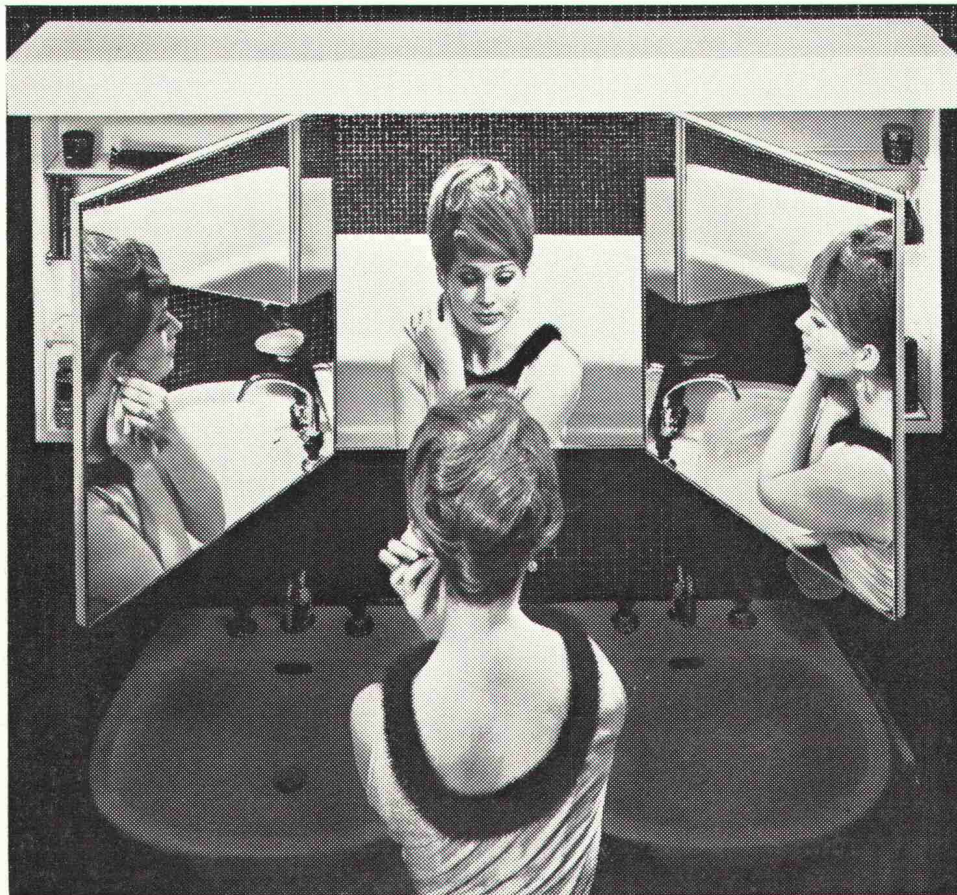

Wohnlichkeit im Badezimmer ?

Ihr Badezimmer ist der Raum, den Sie morgens als ersten und abends als letzten betreten. Zudem benutzen Sie Ihr Badezimmer tagsüber auch unzählige Male.

Ein Raum, in dem Sie sich oft aufhalten, sollte aber nicht nur zweckdienlich eingerichtet sein. Er darf sicher auch eine gewisse wohnliche, luxuriöse Atmosphäre haben.

Die neuen Sabez «form 2000» Kristallspiegel-Schränke sind dank ihres anspruchsvollen Ausbaues und der grosszügigen äusseren Gestaltung in idealer Weise geeignet, Ihrem Badezimmer mehr Luxus — und eben «Atmosphäre» — zu geben.