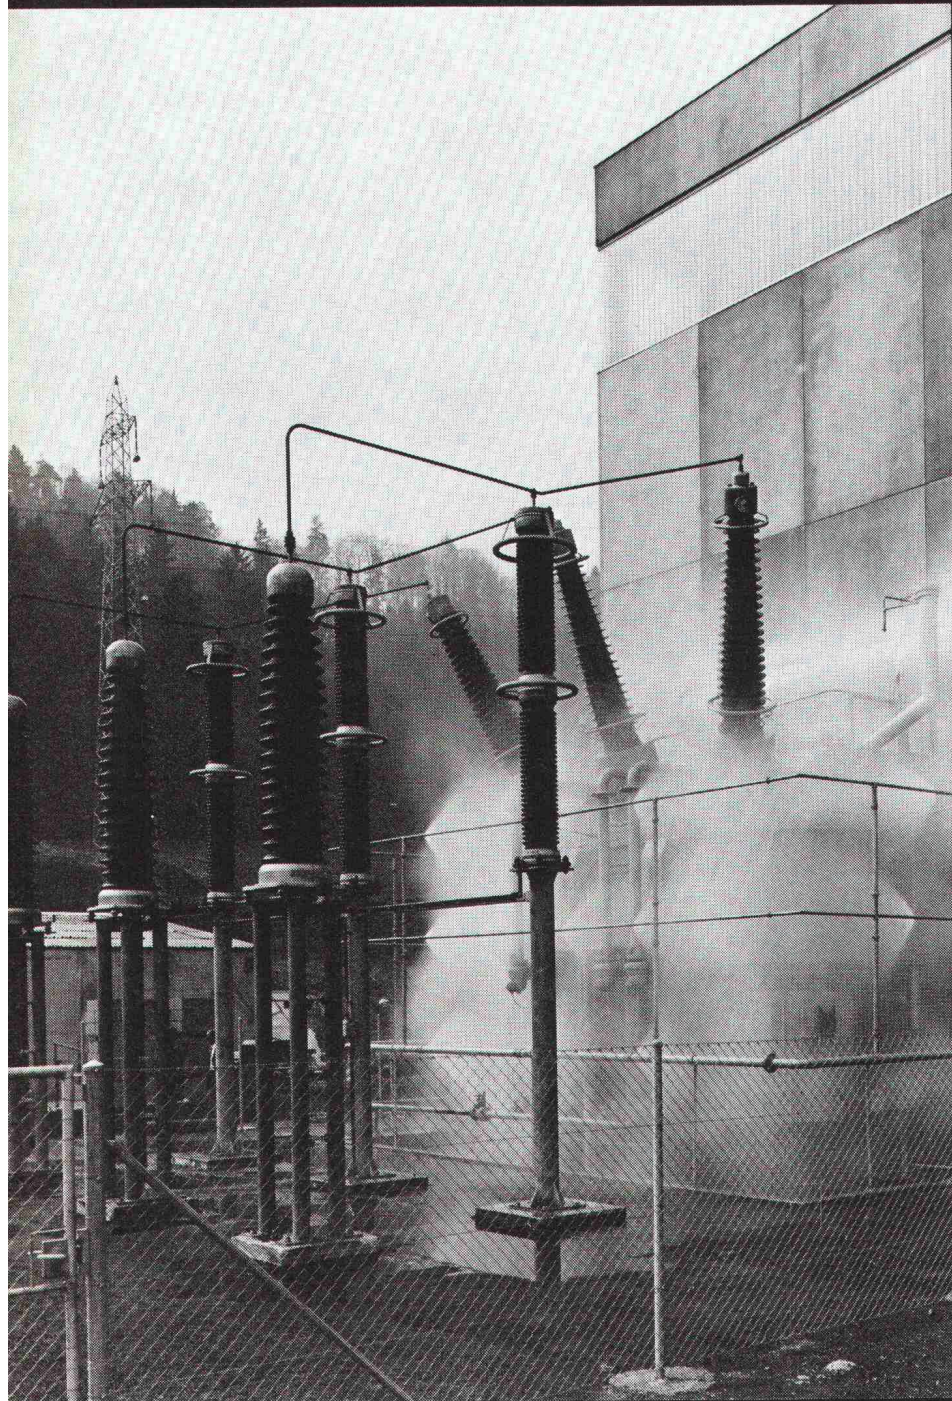

Sprühflutanlagen von SIFRAG dienen der wirksamen Bekämpfung von Bränden leicht entzündlicher Stoffe, die ein explosionsartiges Ausbreiten des Feuers befürchten lassen. Der gesamte Bereich wird schlagartig unter Wasser gesetzt, wobei ein dichter Wasserdampf erzeugt wird, der die Sauerstoffzufuhr unterbindet. (Hierin liegt der entscheidende Unterschied zu Sprinkleranlagen, deren Löscheintritt auf den Brandherd beschränkt bleibt.)

Solche Berieselungsanlagen werden für chemische Betriebe, zur Kühlung von Behältern, zur Löschung von Tankfahrzeugen in Abfüllstationen, zum Schutz von Transformatoren und für Bühnenberieselung angewandt.

SIFRAG-Feuerlöschanlagen* auch für den Schutz Ihrer Objekte!

*Wir bauen auch Sprinkler-Brandchutzanlagen, Wasserschleieranlagen, Kohlendioxid (CO₂)-Feuerlöschanlagen.

SIFRAG
Luft- und Klimatechnik Frei AG
Abteilung Brandschutz
3018 Bern, Bahnhofweg 70
Tel. 031 56 25 25

SIFRAG-Sprühflutanlagen
für die Transformatoren
des Atomkraftwerkes Mühleberg

SIFRAG