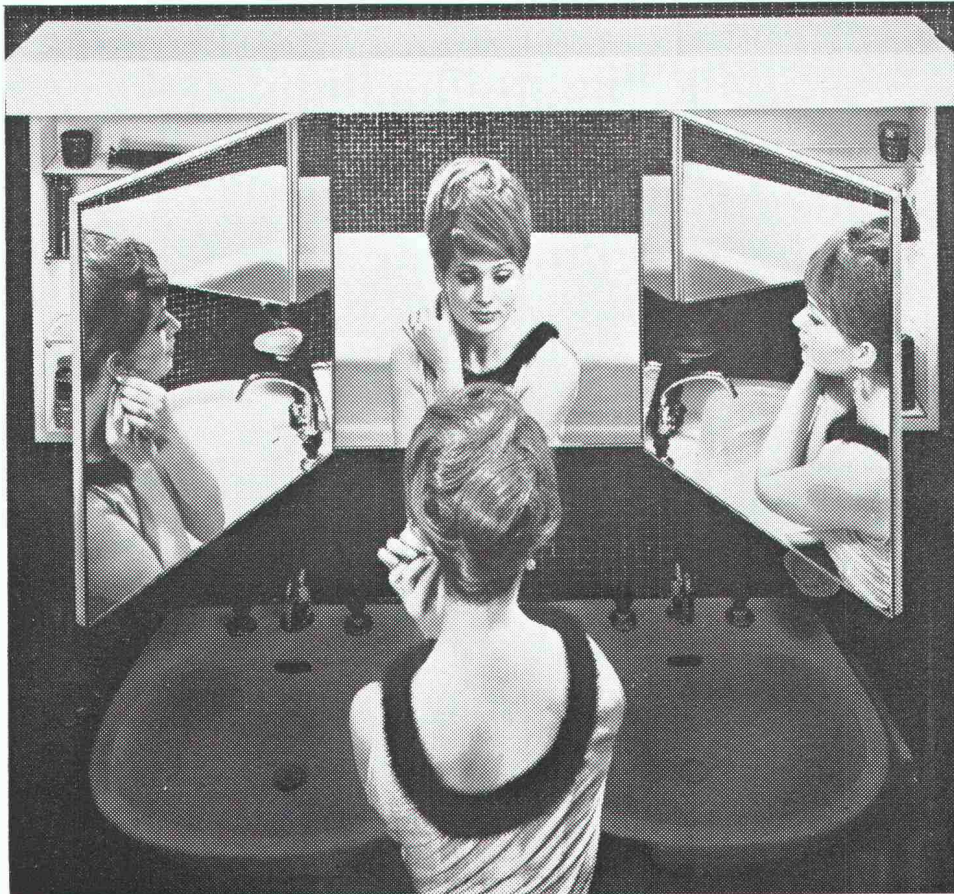

Wohnlichkeit im Badezimmer ?

Ihr Badezimmer ist der Raum, den Sie morgens als ersten und abends als letzten betreten. Zudem benützen Sie Ihr Badezimmer tagsüber auch unzählige Male.

Ein Raum, in dem Sie sich oft aufhalten, sollte aber nicht nur zweckdienlich eingerichtet sein. Er darf sicher auch eine gewisse wohnliche, luxuriöse Atmosphäre haben.

Die neuen Sabez «form 2000» Kristallspiegel-Schränke sind dank ihres anspruchsvollen Ausbaues und der grosszügigen äusseren Gestaltung in idealer Weise geeignet, Ihrem Badezimmer mehr Luxus — und eben «Atmosphäre» — zu geben.