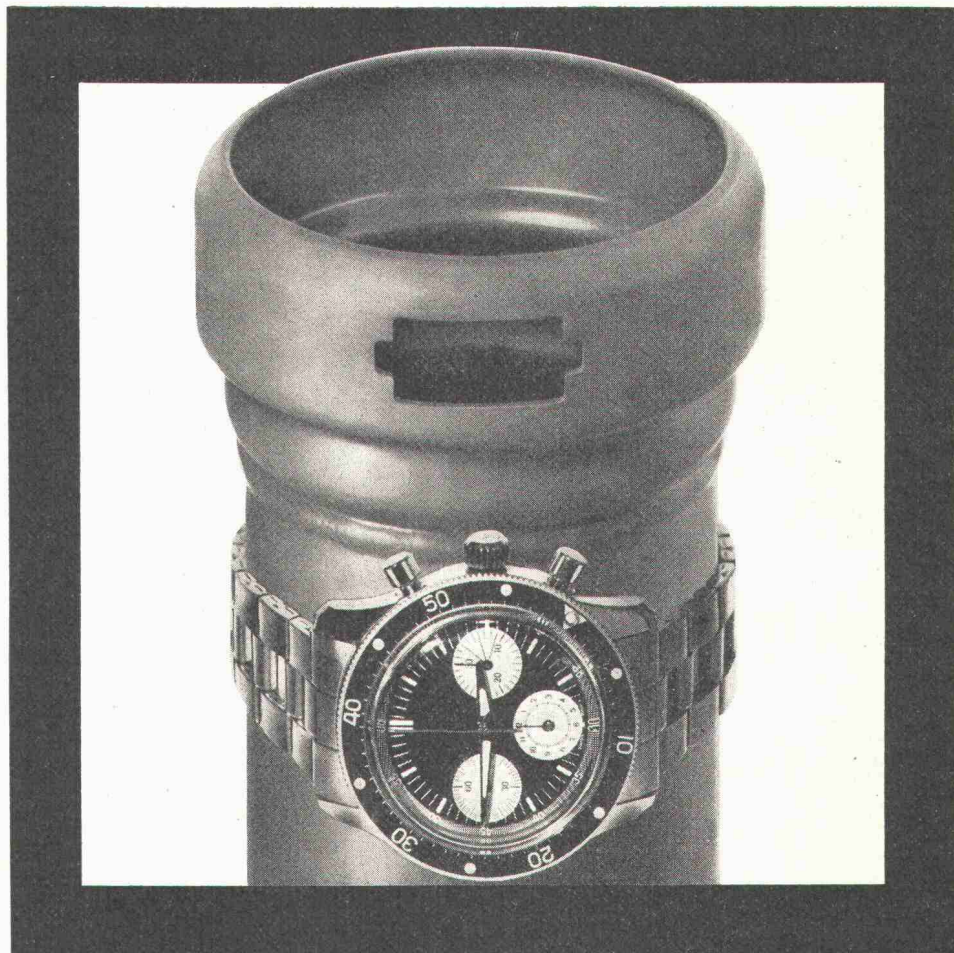

**ZEIT SPAREN
WIEGT
HIER VOR**

VON ROLL **ABLAUFLEITUNGEN** **AUS STAHL** ***kunststoffbeschichtet***

Unsere Ablaufleitungen aus Stahl sind innen wie aussen mit Kunststoff beschichtet. Das heisst, vor korrosiven Angriffen geschützt.

Im übrigen – :

Sie verlangen vom Architekten keine Kompromisse. Denn sie sind anpassungsfähig. Sie vereinfachen dem Installateur die Montage. Denn die Verbindungen sind Schnellverbindungen, dank Spannmuffen und Spannkupplungen. Wir liefern auch Sonderanfertigungen, z. B. Flanschrohrleitungen: kunststoffbeschichtet oder verzinkt sowie aus nichtrostendem Stahl.

Wissen Sie, dass wir auch Ablaufleitungen aus Gusseisen und Kunststoff herstellen?

VON ROLL AG. Geka-Fabrik, 4553 Subingen
Telefon 065 37661

688