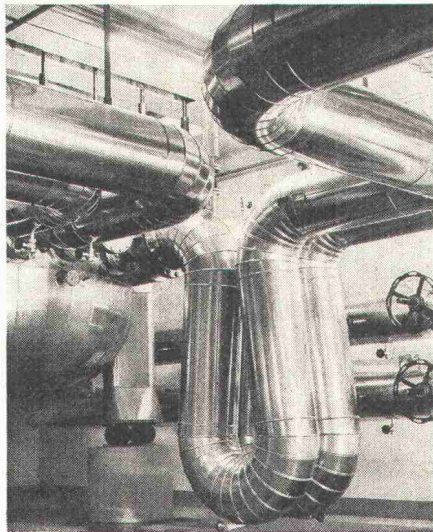

Wir sind überzeugt,
dass auch im Isoliersektor
Spezialisten bessere
Leistungen bringen. Deshalb
konzentrieren wir uns
auf die
Montage* von
Rohr- und
Apparateisolierungen

Architekten und Bauunternehmer wünschen Spezialisten als Partner. Isolierspezialisten zum Beispiel. Die technischen Anforderungen an Spezialgebiete im Isoliersektor sind in letzter Zeit gewaltig gestiegen. Damit wir für Sie wirkliche Partner sein können, haben wir unsere Montagegruppen weiter aus-

gebildet und spezialisiert. Für die Ausführung von Rohr- und Apparateisolierungen können wir fachgerechte Arbeit, termingemäße Fertigstellung und einen fairen Preis garantieren. Verlangen Sie unsere Referenzlisten. Wir beraten Sie gerne.

*Isolier-Montage - von Meier-Schenk.

Meier-Schenk AG

Isolierwerk Zürich
8105 Regensdorf, Telefon 01/7116 84

Biel 032/4176 76
St.Gallen 071/22 35 64