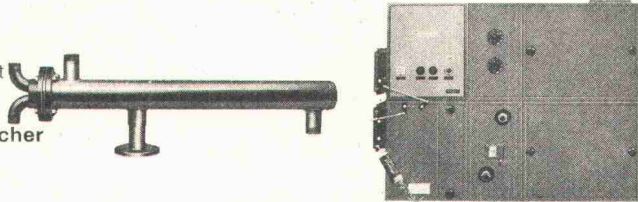

4.

**ORION Schwimmbad-
Lüftungsgeräte**
automatische Regulierung für
Frischlufztzufuhr, Luftfeuchtigkeit
+Temperatur im Hallenbad.
**ORION-Schwimmbad-
Rohrbündel-Wärmeaustauscher**
Norm-Typenprogramm: zum
Aufheizen von Badewasser.
In rostfreier Ausführung.