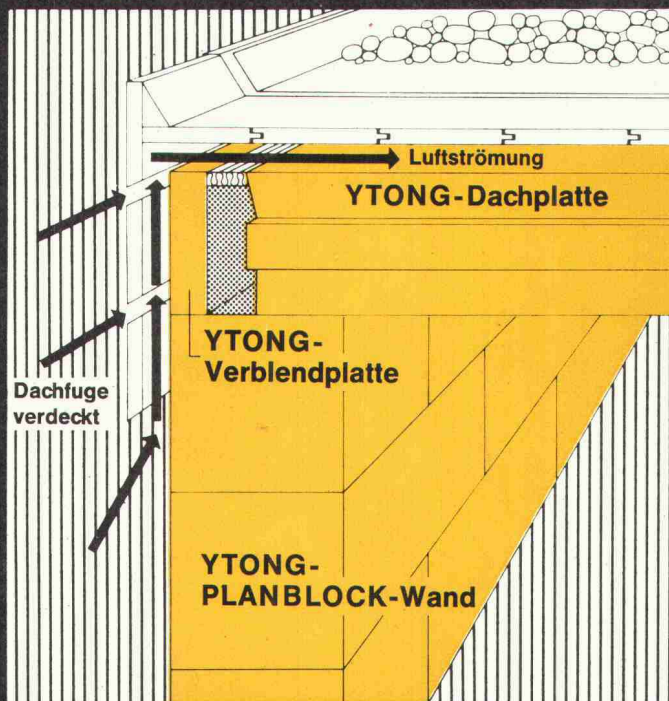

Rud. Baumgartner-Heim & Co.
Neumünsterallee 6, CH - 8032 Zürich

A 2305

Ein komplettes System von

STAEDTLER

YTONG

Neu in der Schweiz

Vollwärmeschutz bis unters Dach! Ohne zusätzliche Dämmstoffe und feuerbeständig.

Ausbildung des Auflagers für
YTONG-Dachplatten auf YTONG-
PLANBLOCK-Wänden.

Maximale Wärmedämmung der äußeren Bauteile — eine Forderung, die durch neue Heizsysteme mit Gas und Elektrizität noch an Bedeutung gewinnt.

Hier liegen die Vorteile von hochwärmedämmenden YTONG-Produkten klar auf der Hand.

Eine besonders empfehlenswerte Lösung ist die Kombination von YTONG-PLANBLÖCKEN mit YTONG-Dachplatten.

Bei Flachdächern übernehmen die YTONG-Dachplatten sowohl die statische als auch die wärmedämmende Funktion und können wahlweise als Kalt- oder Warmdach ausgebildet werden.