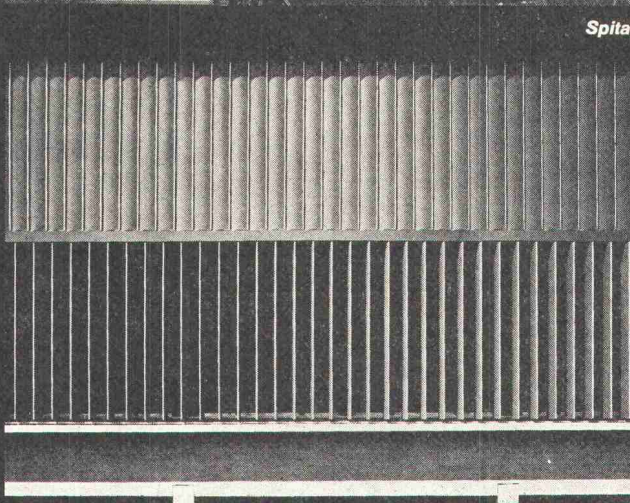

Telefonzentrale

ALUSUISSE

Schweizerische Aluminium AG Buckhauserstrasse 11 8048 Zürich Telefon 01/548080