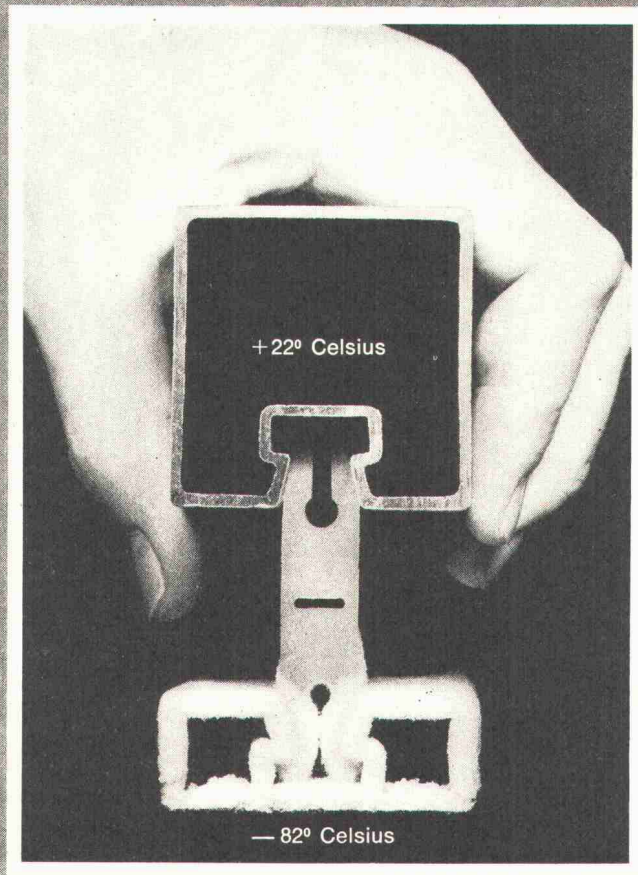

Isolierte Fassaden für

**Bürogebäude
Hallenbäder
Schulhäuser
Trennwände**

aus **Jansen-VISS-Profilen**

VISS = Vollisoliertes Sprossensystem
Schweizer Patent 501 135
Ausländische Patente angemeldet

Jansen & Co. AG, 9463 Oberriet SG
Stahlröhren- und Sauerstoffwerke, Kunststoffwerk
Telefon 071 / 78 12 44, Telex 77 159

JANSEN