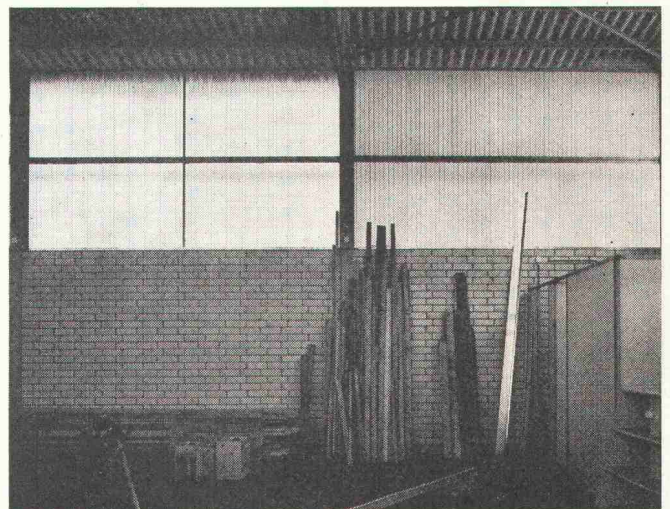

PORTAFLEX

das Hohlprofil aus schlagzähem Kunststoff hat es in sich! Ideal für Wand- und Deckenverkleidungen, Brüstungsfüllungen, Torfüllungen, Trennwände, Lichtbänder usw. usw.

Verlangen Sie ausführliche Dokumentation über Portaflex beim Beratungsdienst der Giubiasco Industrie AG, 6512 Giubiasco, Tel. 092 271212.