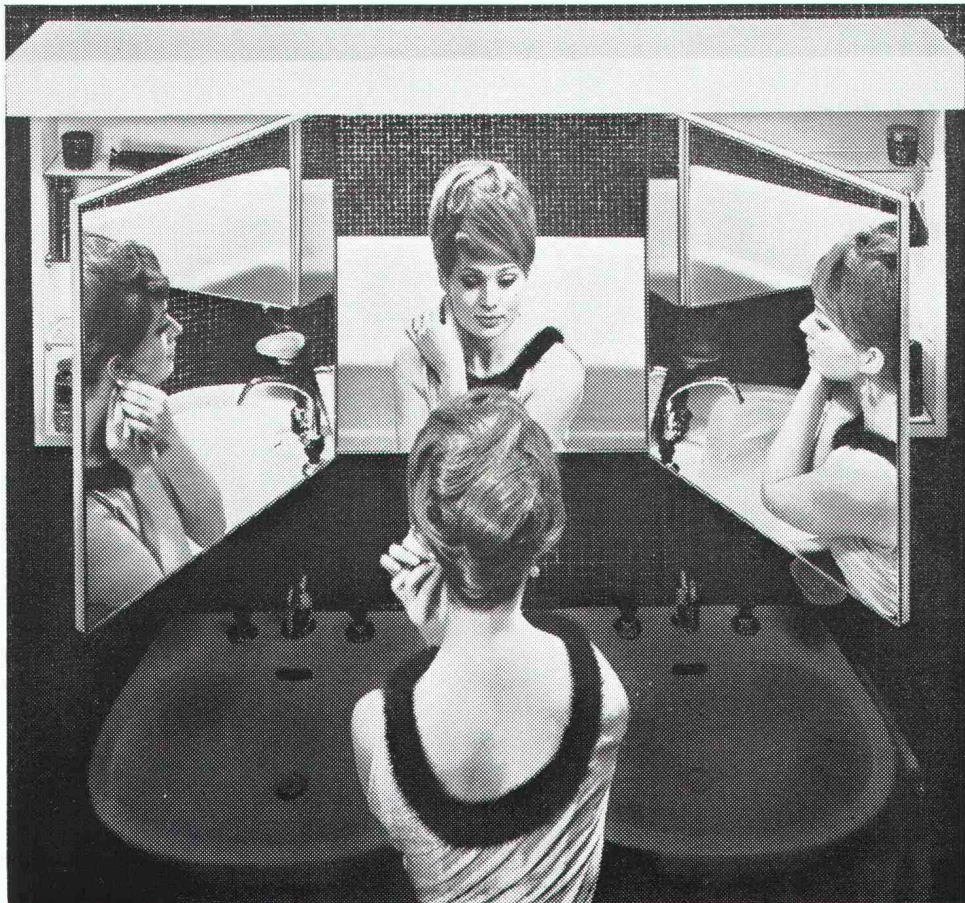

Download PDF: 15.10.2024

ETH-Bibliothek Zürich, E-Periodica, <https://www.e-periodica.ch>

Wohnlichkeit im Badezimmer ?

Ihr Badezimmer ist der Raum, den Sie morgens als ersten und abends als letzten betreten. Zudem benützen Sie Ihr Badezimmer tagsüber auch unzählige Male.

Ein Raum, in dem Sie sich oft aufhalten, sollte aber nicht nur zweckdienlich eingerichtet sein. Er darf sicher auch eine gewisse wohnliche, luxuriöse Atmosphäre haben.

Die neuen Sabez «form 2000» Kristallspiegel-Schränke sind dank ihres anspruchsvollen Ausbaues und der grosszügigen äusseren Gestaltung in idealer Weise geeignet, Ihrem Badezimmer mehr Luxus — und eben «Atmosphäre» — zu geben.