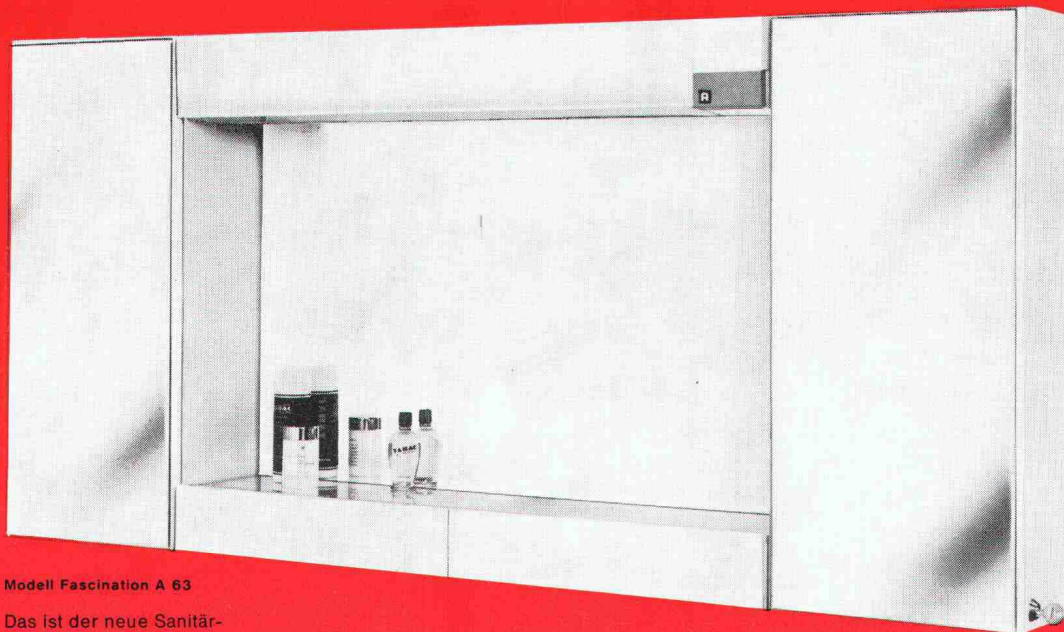

Superbreit von Allibert

Modell Fascination A 63

Das ist der neue Sanitär-
Toilettenschrank von ALLIBERT:
120 cm breit! Er läßt sich ideal kombinieren mit Doppel-Waschbecken.
Er hat echte, geschliffene Kristallspiegel,
große Schublade, eine durchdachte,
verstellbare Inneneinrichtung
und Fluoreszenzbeleuchtung.
ALLIBERT bietet Ihnen eine Auswahl von
über 20 Modellen in allen Preislagen.