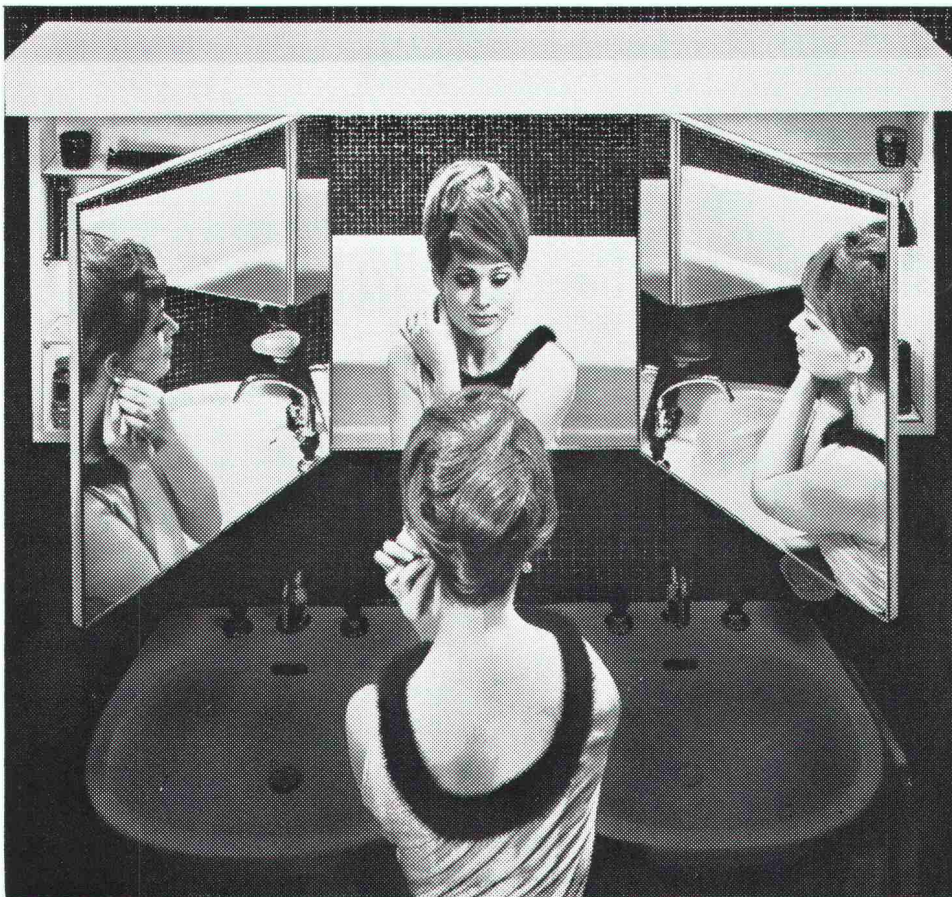

Ein Dienst der *ETH-Bibliothek*
ETH Zürich, Rämistrasse 101, 8092 Zürich, Schweiz, www.library.ethz.ch

<http://www.e-periodica.ch>

Wohnlichkeit im Badezimmer ?

Ihr Badezimmer ist der Raum, den Sie morgens als ersten und abends als letzten betreten. Zudem benützen Sie Ihr Badezimmer tagsüber auch unzählige Male.

Ein Raum, in dem Sie sich oft aufhalten, sollte aber nicht nur zweckdienlich eingerichtet sein. Er darf sicher auch eine gewisse wohnliche, luxuriöse Atmosphäre haben.

Die neuen Sabez «form 2000» Kristallspiegel-Schränke sind dank ihres anspruchsvollen Ausbaues und der grosszügigen äusseren Gestaltung in idealer Weise geeignet, Ihrem Badezimmer mehr Luxus — und eben «Atmosphäre» — zu geben.