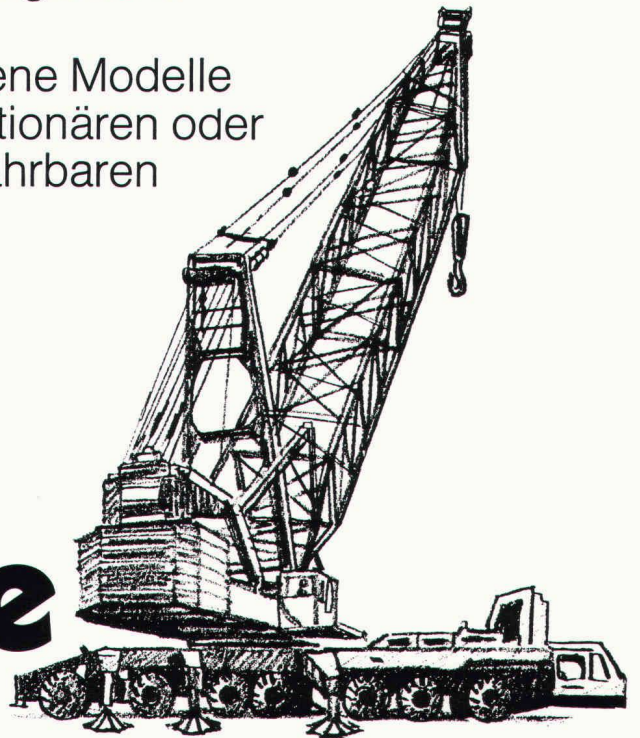

Dieselektrische COLES Auto-
krane mit Gittermastausleger.

Krane

Dieselhydraulische
COLES Mobil- und Autokrane
mit Teleskopausleger
für Güterumschlag
und Montage-
arbeiten.