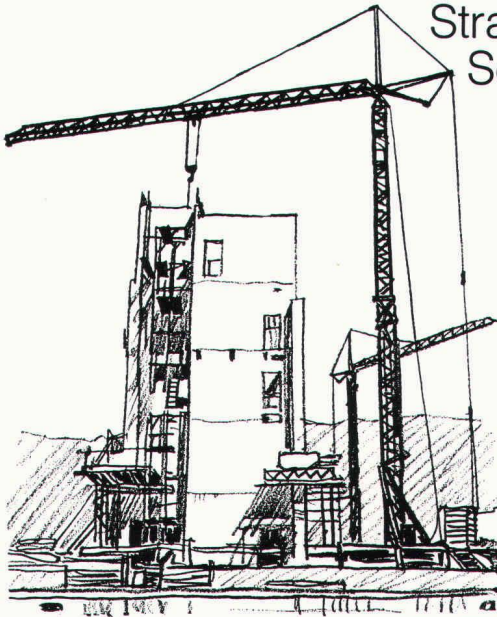

Strassenfahrbare
Schnellmontagekrane
WETZEL.
Verschiedene Modelle
für den stationären oder
schienenfahrbaren
Einsatz.