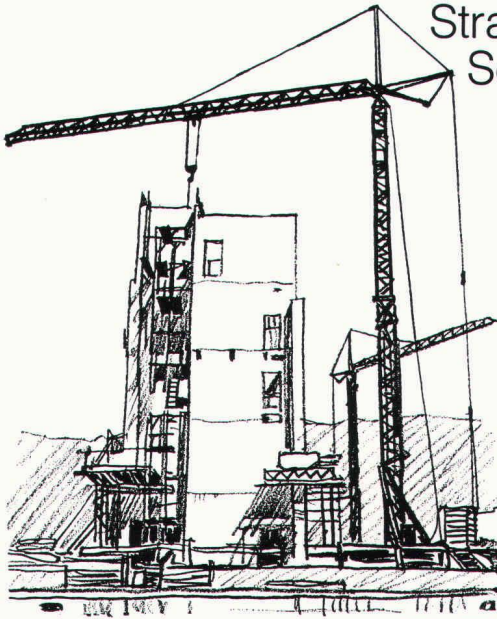

Strassenfahrbare
Schnellmontagekrane
WETZEL.
Verschiedene Modelle
für den stationären oder
schienenfahrbaren
Einsatz.