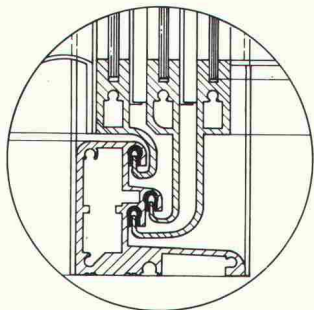

Vertrieb nur über den Sanitär-Großhandel

BEKON AG, Metallwarenfabrik

6252 Dagmersellen LU Tel. 062 86 29 69

Gewerbeausstellungen

Zur Bestückung Ihres Standes an Gewerbeausstellungen usw. stellen wir Ihnen unentgeltlich Ausstellungsstücke zur Verfügung. Rufen Sie uns an!

JOLIE TABLE

Jetzt wird der Einkauf bei der Ausstattung von Hotels, Restaurants oder Grossküchen einfacher und lohnender.

Jolie Table AG bietet Ihnen ein Lager von 10 000 Artikeln an für den Hotel- und Restaurantbedarf.

Auf einer Ausstellungsfläche von 800 m² können Sie zudem wählen, begutachten, vergleichen und zusammenstellen. Unsere Berater kommen aus der gastgewerblichen Branche und kennen sich aus. Und bei Neueinrichtungen gewähren wir Spezialkonditionen.

JOLIE TABLE

Ihr Partner bei der Planung und Einrichtung von Hotels und Restaurants
Telefon 01 741 41 81

Verlangen Sie unseren Prospekt.

Firma: _____

Adresse: _____

Telefon: _____

Zuständige Person: _____

Senden an: Jolie Table AG, Riedstrasse 8, CH-8953 Dietikon

Vetroflex

ISOVER
VETROFLEX

isoliert

Wärme + Kälte + Schall

noch **besser**

FIBRIVER
Verkaufsbüro deutsche Schweiz
8155 Niederhasli / ZH
Tel. 01 850 24 44