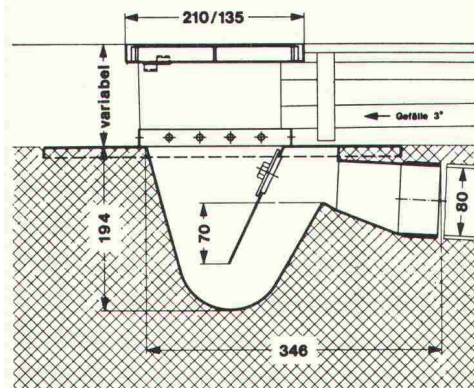

3teilig
Tragkraft 2 t

Geruchverschluss 70 mm
mit Reinigungsöffnung

Bodenablauf NW 80

Nr. 80 H —
Gewicht 6 kg

Ebenso lieferbar in NW 100, Nr. 100 H, Gewicht 12 kg
IKP-Zulassung

Der nichtrostende und säurebeständige Bodenablauf Konstruktion «Vetterli» bietet folgende Vorteile: