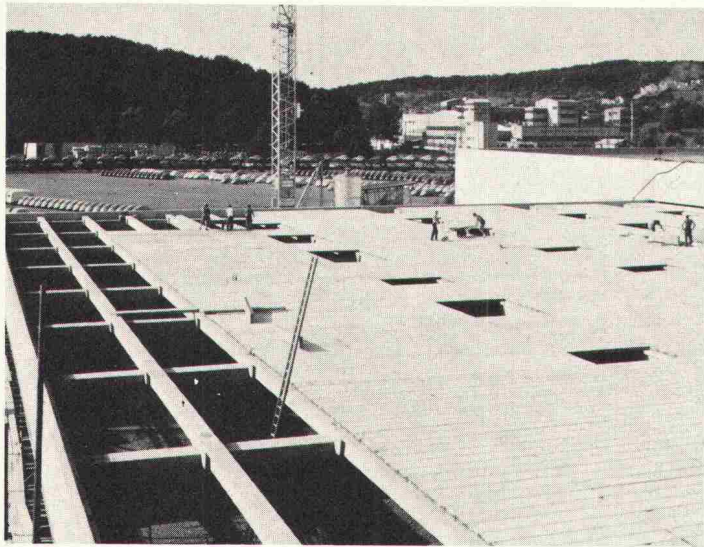

BESSERE WÄRMEISOLATION MIT *Durisol*-DACHELEMENTEN