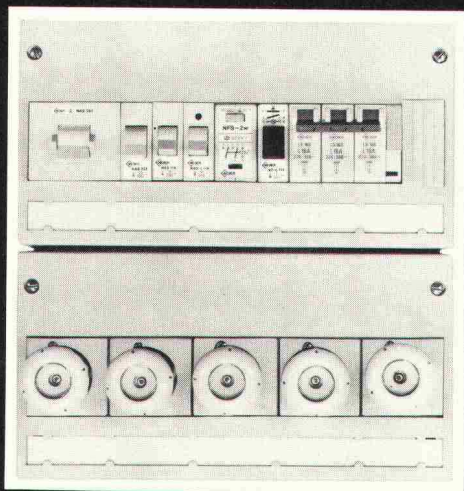

WOHNUNGSVERTEILER FÜR AUFPUTZMONTAGE

Weber Wohnungsverteiler AP für 5 Sicherungselemente bestehen aus einer DIN-Apparatur-traverse und einer Abdeckhaube aus hellgrauem Isoliermaterial. Die Verteiler können durch den Elektro-Installateur selber bestückt oder fertig ausgebaut bezogen werden: mit Leitungsschutzschaltern, Sicherungselementen, Fehlerstromschutzschaltern, Kippschaltern, Relais, Sonnerietrafos usw.

1. einfache, schnelle Montage
   - geringe Abmessungen
   - Verbindungssteg für Kopplung von zwei oder drei Verteilern zu einer Einheit
   - transparente Plombierhaube
2. Lieferbar ab Lager, auch über Ihren Grossisten.

Weber AG, 6020 Emmenbrücke
Fabrik elektrotechnischer Artikel und Apparate
Telefon 041 - 50 55 44

B974