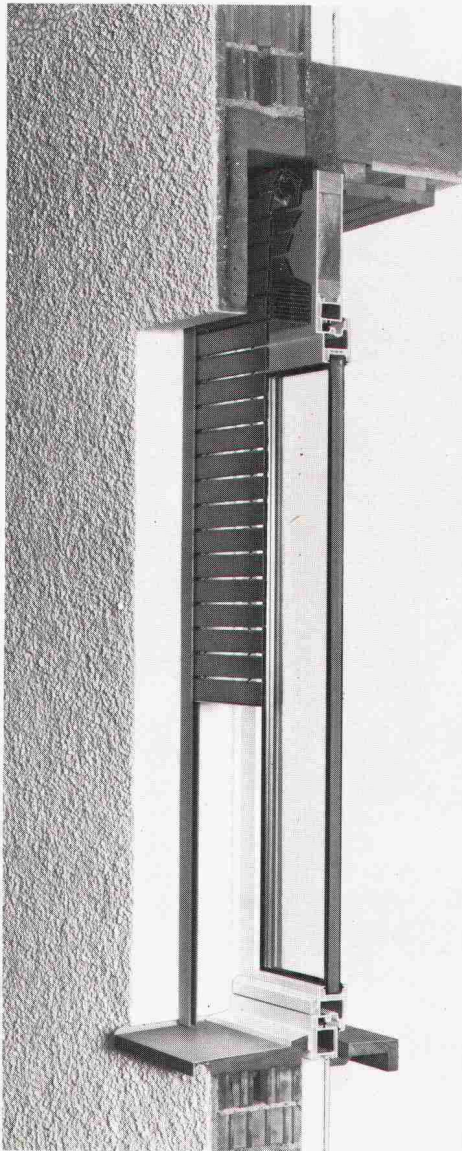

Griesser kennt die Anliegen von Architekten, Bauherren und Benützer.

In den letzten Jahren hat Griesser Produkte entwickelt und auf den Markt gebracht, welche

- eine **ausgezeichnete Isolation** ermöglichen und einbaufreundlich sind, weil sie auf einfache Weise vor dem Fenster eingebaut werden können.
- unterhaltsarm, von langer Lebensdauer und deshalb **wirtschaftlich** sind.
- in der untersten Stellung automatisch verschliessen und dadurch dem steigenden Bedürfnis nach persönlicher **Sicherheit** entgegenkommen.

Leichtmetall-Faltrolladen ROLPAC®

Der Rolladen, der das Isolationsproblem löst, weil sich der schlecht isolierende Rolladenskasten erübrigt. Für Wohnbauten die wirtschaftlichste Lösung. Die erfolgreichste Neuheit auf dem Rolladensektor der letzten 20 Jahre!

Metallverbund-Raffstore GRI-NO-TEX®

Die neuartige Raffstore mit ähnlichen Funktionen wie die Ganzmetallstore, aber in leichter Ausführung. Erhöhte Stabilität und Lebensdauer durch Ersatz der textilen Verbindungselemente durch solche aus Metall. Die Store mit der grossen Leistung zum günstigen Preis.

Ganzmetallstore METALUNIC®

Die Mehrzweckstore, welche die Funktionen von Lamellenstoren und Rolladen vereint. Formvollendet und sturmfest. Die Store für höchste Ansprüche, die sich seit bald 10 Jahren bewährt hat.

Wichtigste Anwendungsbereiche

	ROLPAC®	GRI-NO-TEX®	METALUNIC®
Wohnhäuser	●	●	●
Schulen		●	●
Spitäler		●	●
Alters- und Pflegeheime	●	●	●
Geschäftshäuser		●	●
Verwaltungsgebäude		●	●
Industriebauten	●	●	●

Filialen und Vertretungen:

BASEL 061/30 10 30 ● BERN 031/25 28 55 ● CADENAZZO 092/62 23 38 ● CHUR 081/24 10 68 ● GENÈVE 022/43 95 77 ● KREUZLINGEN 072/72 50 56 ● LAUSANNE 021/26 18 40 ● LUZERN 041/22 72 42 ● NEUENBURG 038/25 96 12 ● NIEDERLENZ 064/51 51 71 ● OBERWIL BL 061/30 10 30 ● ST.GALLEN 071/25 66 65 ● SIERRE VS 027/55 07 54 ● THUN 033/36 36 44 ● WINTERTHUR 052/25 60 21 ● ZÜRICH 01/24 17 33

Bitte verlangen Sie unsere Dokumentation, ein unverbindliches Angebot, oder wenden Sie sich einfach an die nächste Filiale. Unsere Spezialisten werden Sie gerne beraten

GRIESSER

GRIESSER AG, 8355 AADORF
052 / 47 05 21