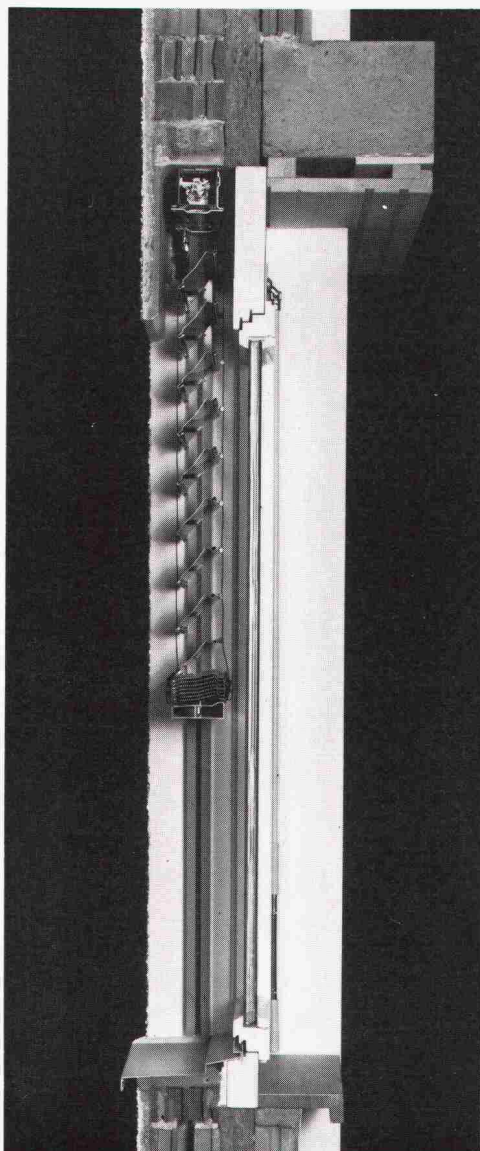

Griesser kennt die Anliegen von Architekten, Bauherren und Benützer.

In den letzten Jahren hat Griesser Produkte entwickelt und auf den Markt gebracht, welche

- eine **ausgezeichnete Isolation** ermöglichen und einbaufreundlich sind, weil sie auf einfache Weise vor dem Fenster eingebaut werden können.
- unterhaltsarm, von langer Lebensdauer und deshalb **wirtschaftlich** sind.
- in der untersten Stellung automatisch verschliessen und dadurch dem steigenden Bedürfnis nach persönlicher **Sicherheit** entgegenkommen.

Leichtmetall-Faltrolladen ROLPAC®

Der Rolladen, der das Isolationsproblem löst, weil sich der schlecht isolierende Rolladenskasten erübrigt. Für Wohnbauten die wirtschaftlichste Lösung. Die erfolgreichste Neuheit auf dem Rolladensektor der letzten 20 Jahre!

Metallverbund-Raffstore GRI-NO-TEX®

Die neuartige Raffstore mit ähnlichen Funktionen wie die Ganzmetallstore, aber in leichter Ausführung. Erhöhte Stabilität und Lebensdauer durch Ersatz der textilen Verbindungselemente durch solche aus Metall. Die Store mit der grossen Leistung zum günstigen Preis.

Ganzmetallstore METALUNIC®

Die Mehrzweckstore, welche die Funktionen von Lamellenstoren und Rolladen vereint. Formvollendet und sturmfest. Die Store für höchste Ansprüche, die sich seit bald 10 Jahren bewährt hat.

Wichtigste Anwendungsbereiche

	ROLPAC®	GRI-NO-TEX®	METALUNIC®
Wohnhäuser	●	●	●
Schulen		●	●
Spitäler		●	●
Alters- und Pflegeheime	●	●	●
Geschäftshäuser		●	●
Verwaltungsgebäude		●	●
Industriebauten	●	●	●

Filialen und Vertretungen:

BASEL 061/30 10 30 ● BERN 031/25 28 55 ● CADENAZZO 092/62 23 38 ● CHUR 081/24 10 68 ● GENÈVE 022/43 95 77 ● KREUZLINGEN 072/72 50 56 ● LAUSANNE 021/26 18 40 ● LUZERN 041/22 72 42 ● NEUENBURG 038/25 96 12 ● NIEDERLENZ 064/51 51 71 ● OBERWIL BL 061/30 10 30 ● ST.GALLEN 071/25 66 65 ● SIERRE VS 027/55 07 54 ● THUN 033/36 36 44 ● WINTERTHUR 052/25 60 21 ● ZÜRICH 01/24 17 33

Bitte verlangen Sie unsere Dokumentation, ein unverbindliches Angebot, oder wenden Sie sich einfach an die nächste Filiale. Unsere Spezialisten werden Sie gerne beraten

GRIESSER

GRIESSER AG, 8355 AADORF
052 / 47 05 21