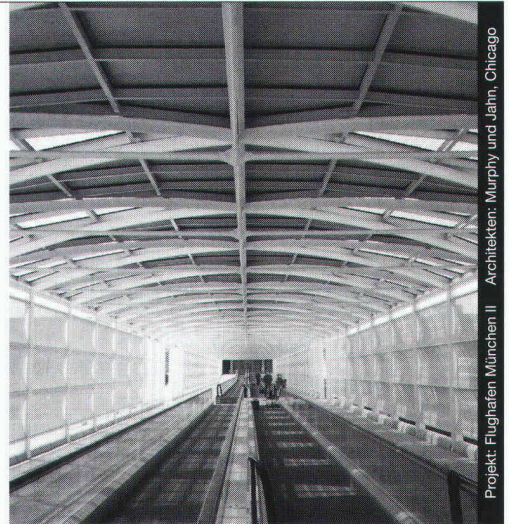

# Stahl • Glas

Projekt: Flughafen München II - Architekten: Murphy und Jahn, Chicago

Stahl-Glas-Konstruktionen in architektonisch perfekter Voll-  
endung verwirklichen wir mit innovativen Ideen und  
höchsten Anforderungen an Materialien und Ausführung.