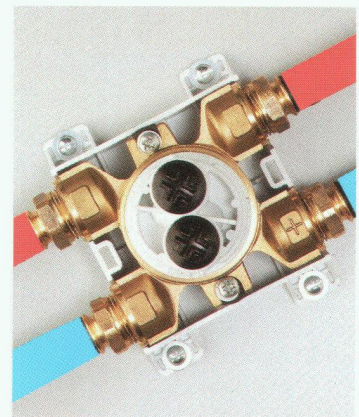

Wassersteckdose

eine Weltneuheit bringt's auf den Punkt

Die Wassersteckdose...

...vereinfacht die Installation

Die Wassersteckdose nimmt das Wasser, wie es kommt und führt es auf einfachere Weise dorthin, wo Sie es brauchen. Sie ist kompatibel mit allen gängigen Installations- und Leitungssystemen.

...vereinfacht die Armatur

Die Wassersteckdose ist das einheitliche Anschlussorgan für die wertanalytisch und formal vereinfachten Einpunktarmaturen.

Die Vereinfachung der Installation

Das Einpunktsystem bringt zahlreiche Vorteile. Zum Beispiel:

Die kreuzungsfreie Leitungsführung

Das sich im Innern der Wassersteckdose befindliche Umlenkteil ermöglicht ein Vertauschen der Warm- und Kaltwasserzuleitungen und dadurch eine kreuzungsfreie Leitungsführung.

Die lageunabhängige Montage

Das Nivellieren und Richten ist überflüssig, die Stichmass-Problematik entfällt.

Die bahnbrechende Serieverrohrung

Die direkte, serielle und kreuzungsfreie Verbindung der einzelnen Zapfstellen spart Material und Arbeit. (Eine konventionelle oder kombinierte Leitungsführung ist ebenso möglich).