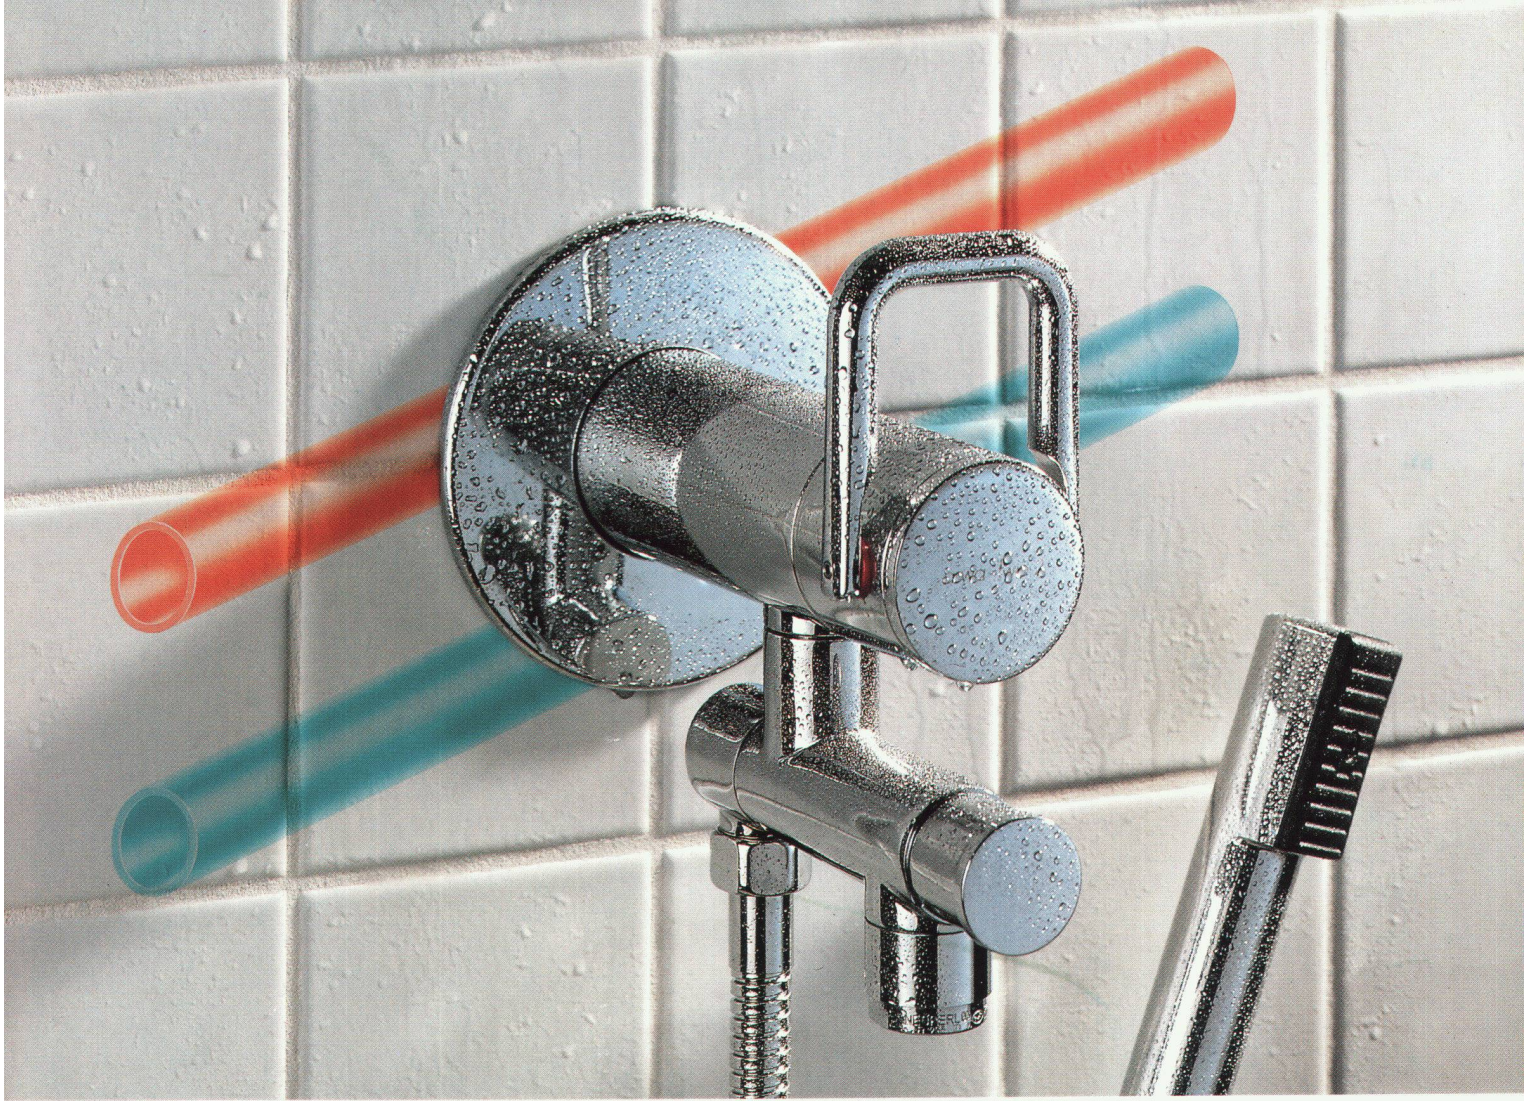

Wassersteckdose

eine Weltneuheit bringt's auf den Punkt

Die Wassersteckdose...

...vereinfacht die Installation

Die Wassersteckdose nimmt das Wasser, wie es kommt und führt es auf einfachere Weise dorthin, wo Sie es brauchen. Sie ist kompatibel mit allen gängigen Installations- und Leitungssystemen.

...vereinfacht die Armatur

Die Wassersteckdose ist das einheitliche Anschlussorgan für die wertanalytisch und formal vereinfachten Einpunktarmaturen.

Die Vereinfachung der Installation

Das Einpunktsystem bringt zahlreiche Vorteile. Zum Beispiel:

Die kreuzungsfreie Leitungsführung

Das sich im Innern der Wassersteckdose befindliche Umlenkteil ermöglicht ein Vertauschen der Warm- und Kaltwasserzuleitungen und dadurch eine kreuzungsfreie Leitungsführung.

Die lageunabhängige Montage

Das Nivellieren und Richten ist überflüssig, die Stichmass-Problematik entfällt.

Die bahnbrechende Serieverrohrung

Die direkte, serielle und kreuzungsfreie Verbindung der einzelnen Zapfstellen spart Material und Arbeit. (Eine konventionelle oder kombinierte Leitungsführung ist ebenso möglich).