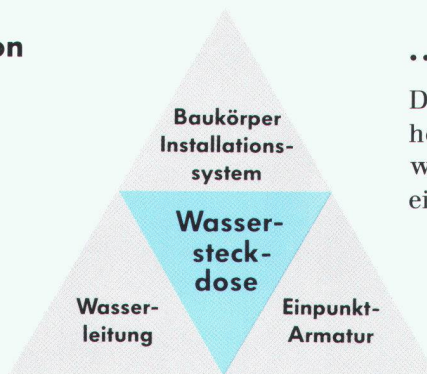

**AlgoRex® – die neue Dimension
in der Brandmeldetechnik.
Ohne Falschalarme.**

Cerberus AG
CH-8708 Männedorf
Telefon 01/922 61 11
Fax 01/922 64 50

Cerberus Sicherheitstechnik schützt Menschen und Werte

Zweigniederlassungen und
Verkaufsbüros in Bern, Chur, Genf,
Lausanne, Lugano, Luzern, Pratteln,
Sitten, St.Gallen

Wassersteckdose

eine Weltneuheit bringt's auf den Punkt

Die Wassersteckdose...

...vereinfacht die Installation

Die Wassersteckdose nimmt das Wasser, wie es kommt und führt es auf einfachere Weise dorthin, wo Sie es brauchen. Sie ist kompatibel mit allen gängigen Installations- und Leitungssystemen.

...vereinfacht die Armatur

Die Wassersteckdose ist das einheitliche Anschlussorgan für die wertanalytisch und formal vereinfachten Einpunktarmaturen.

Die Vereinfachung der Installation

Das Einpunktsystem bringt zahlreiche Vorteile. Zum Beispiel:

Die kreuzungsfreie Leitungsführung

Das sich im Innern der Wassersteckdose befindliche Umlenkteil ermöglicht ein Vertauschen der Warm- und Kaltwasserzuleitungen und dadurch eine kreuzungsfreie Leitungsführung.