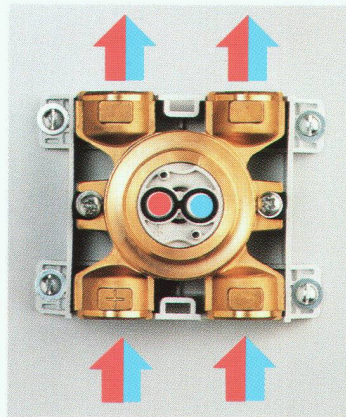

Wassersteckdose

eine Weltneuheit bringt's auf den Punkt

Die Wassersteckdose...

...vereinfacht die Installation

Die Wassersteckdose nimmt das Wasser, wie es kommt und führt es auf einfachere Weise dorthin, wo Sie es brauchen. Sie ist kompatibel mit allen gängigen Installations- und Leitungssystemen.

...vereinfacht die Armatur

Die Wassersteckdose ist das einheitliche Anschlussorgan für die wertanalytisch und formal vereinfachten Einpunktarmaturen.

Die Vereinfachung der Installation

Das Einpunktsystem bringt zahlreiche Vorteile. Zum Beispiel:

Die kreuzungsfreie Leitungsführung

Das sich im Innern der Wassersteckdose befindliche Umlenkteil ermöglicht ein Vertauschen der Warm- und Kaltwasserzuleitungen und dadurch eine kreuzungsfreie Leitungsführung.

Die lageunabhängige Montage

Das Nivellieren und Richten ist überflüssig, die Stichmass-Problematik entfällt.

Die bahnbrechende Serieverrohrung

Die direkte, serielle und kreuzungsfreie Verbindung der einzelnen Zapfstellen spart Material und Arbeit. (Eine konventionelle oder kombinierte Leitungsführung ist ebenso möglich).