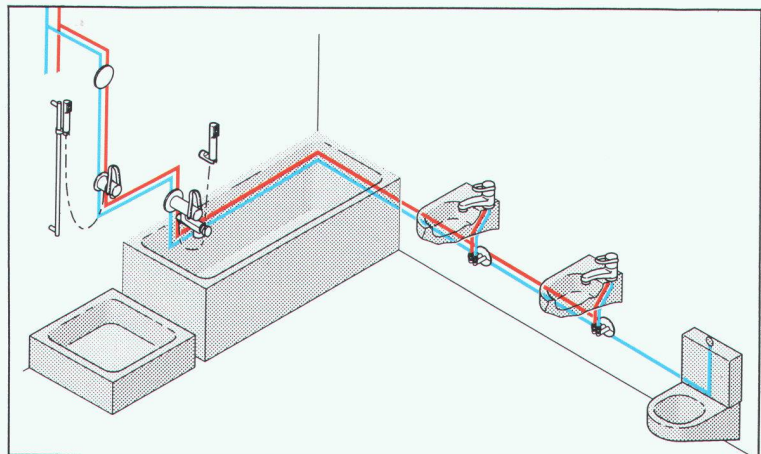

Wassersteckdose

eine Weltneuheit bringt's auf den Punkt

Die Wassersteckdose...

...vereinfacht die Installation

Die Wassersteckdose nimmt das Wasser, wie es kommt und führt es auf einfachere Weise dorthin, wo Sie es brauchen. Sie ist kompatibel mit allen gängigen Installations- und Leitungssystemen.

...vereinfacht die Armatur

Die Wassersteckdose ist das einheitliche Anschlussorgan für die wertanalytisch und formal vereinfachten Einpunktarmaturen.

Die Vereinfachung der Installation

Das Einpunktsystem bringt zahlreiche Vorteile. Zum Beispiel:

Die kreuzungsfreie Leitungsführung

Das sich im Innern der Wassersteckdose befindliche Umlenkteil ermöglicht ein Vertauschen der Warm- und Kaltwasserzuleitungen und dadurch eine kreuzungsfreie Leitungsführung.

Die lageunabhängige Montage

Das Nivellieren und Richten ist überflüssig, die Stichmass-Problematik entfällt.

Die bahnbrechende Serieverrohrung

Die direkte, serielle und kreuzungsfreie Verbindung der einzelnen Zapfstellen spart Material und Arbeit. (Eine konventionelle oder kombinierte Leitungsführung ist ebenso möglich).