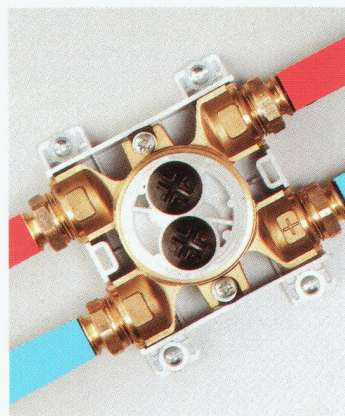

# Wassersteckdose

eine Weltneuheit bringt's auf den Punkt

**arwa**

■ **GEBERIT**

## Kreuzungsfreie Leitungsführung

Das Umlenkteil erlaubt  
ein Vertauschen der Warm-  
und Kaltwasserführung.

## Lageunabhängige Installation

Das Rohbauset ist in jeder  
Position montierbar.  
Das Nivellieren entfällt.