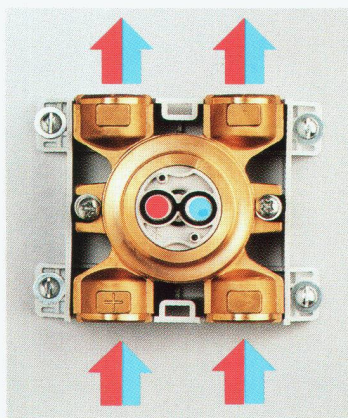

Wassersteckdose

eine Weltneuheit bringt's auf den Punkt

arwa

■ **GEBERIT**

Die Einpunktinstallation bringt's auf den Punkt einfacher – besser – preisgünstiger

Kreuzungsfreie Leitungsführung

Das Umlenkteil erlaubt
ein Vertauschen der Warm-
und Kaltwasserführung.

Lageunabhängige Installation

Das Rohbauset ist in jeder
Position montierbar.
Das Nivellieren entfällt.

Serieverrohrung

Die direkte, serielle und kreuzungsfreie Verbindung der Zapf-
stellen spart Material und Arbeit.