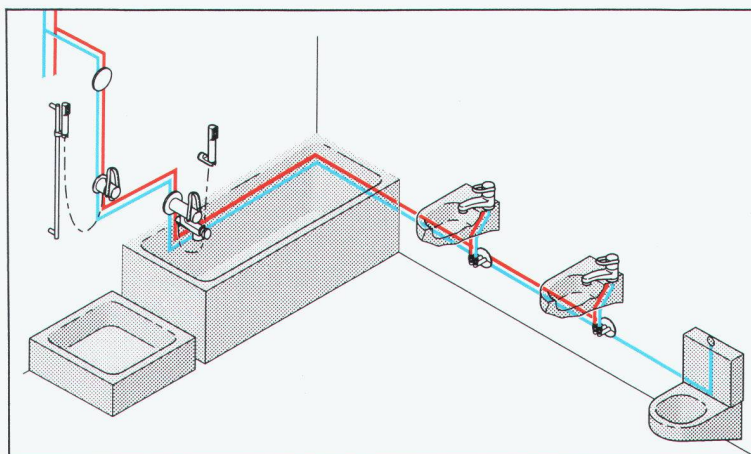

Wassersteckdose

eine Weltneuheit bringt's auf den Punkt

arwa

■ **GEBERIT**

Die Einpunktinstallation bringt's auf den Punkt einfacher – besser – preisgünstiger

Kreuzungsfreie Leitungsführung

Das Umlenkteil erlaubt
ein Vertauschen der Warm-
und Kaltwasserführung.

Lageunabhängige Installation

Das Rohbauset ist in jeder
Position montierbar.
Das Nivellieren entfällt.

Serieverrohrung

Die direkte, serielle und kreuzungsfreie Verbindung der Zapf-
stellen spart Material und Arbeit.