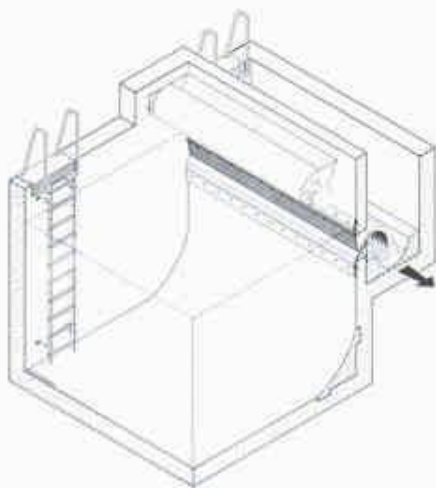

St. Georgenstr. 78
CH-9000 St. Gallen

Telefon (0 71) 2 28 40 88
Telefax (0 71) 2 28 40 86