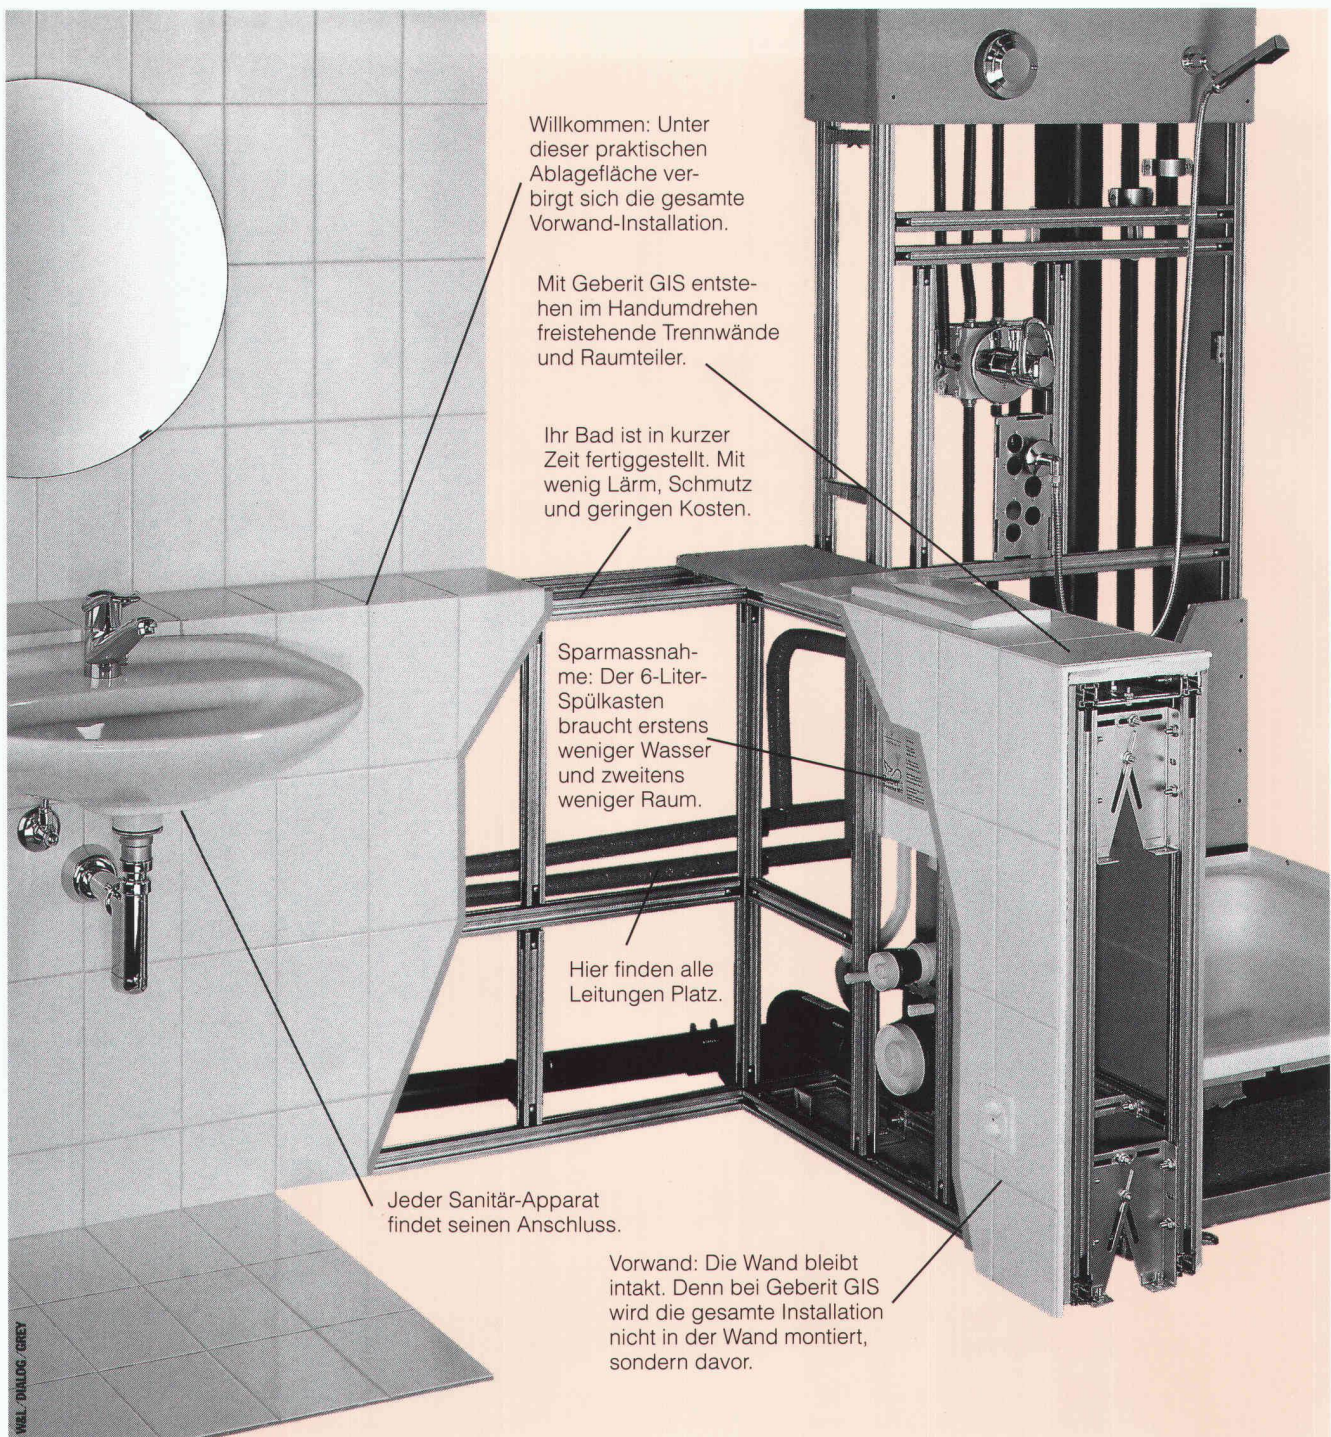

Willkommen: Unter dieser praktischen Ablagefläche verbirgt sich die gesamte Vorwand-Installation.

Mit Geberit GIS entstehen im Handumdrehen freistehende Trennwände und Raumteiler.

Ihr Bad ist in kurzer Zeit fertiggestellt. Mit wenig Lärm, Schmutz und geringen Kosten.

Sparmassnahme: Der 6-Liter-Spülkasten braucht erstens weniger Wasser und zweitens weniger Raum.

Hier finden alle Leitungen Platz.

Jeder Sanitär-Apparat findet seinen Anschluss.

Vorwand: Die Wand bleibt intakt. Denn bei Geberit GIS wird die gesamte Installation nicht in der Wand montiert, sondern davor.

## Geberit GIS. Die neue Freiheit.

Die Technik folgt Ihrer Phantasie. Dank Geberit GIS. Denn mit diesem selbsttragenden Vorwand-Installationssystem entstehen Wände dort, wo Sie sie gern hätten. Zum Beispiel als Raumteiler oder als freistehende Wand. Typisch Geberit: Wir lassen eben nichts unversucht, Gutes noch besser zu machen.